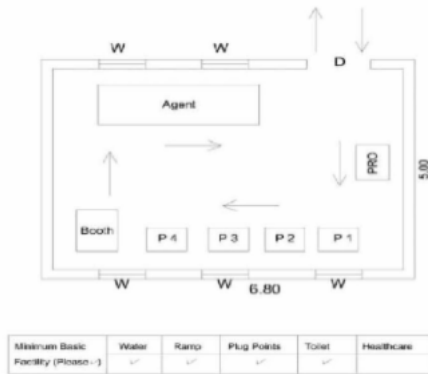

Google Map View

Polling Station Building Front View

Polling Station Front View

Cad View

Key MAP View

1	SXI1004456	பெயர் : பார்வதி கணவர் பெயர் : கணபதி வீட்டு எண் : 1 வயது : 68 பாலினம் : பெண்	Photo is available	2	SXI1794965	பெயர் : சரவணன் தந்தை பெயர் : செல்வராஜ் வீட்டு எண் : 1 வயது : 48 பாலினம் : ஆண்	Photo is available	3	SXI2005015	பெயர் : தருணிகா சதாசிவம் தந்தை பெயர் : சதாசிவம் சின்னப்பா கௌண்டர் வீட்டு எண் : 1/2 வயது : 23 பாலினம் : பெண்	Photo is available
4	SXI1189547	பெயர் : பழனிமமாள் கணவர் பெயர் : வருதராஜ் வீட்டு எண் : 1-3 வயது : 66 பாலினம் : பெண்	Photo is available	5	SXI1189554	பெயர் : முருகேசன் தந்தை பெயர் : வருதராஜ் வீட்டு எண் : 1-3 வயது : 50 பாலினம் : ஆண்	Photo is available	6	SXI0120527	பெயர் : கார்த்திக் தந்தை பெயர் : மணிமாறன் வீட்டு எண் : 1-5 வயது : 35 பாலினம் : ஆண்	Photo is available
7	SXI1022706	பெயர் : லட்சுமி கணவர் பெயர் : கார்த்திக் வீட்டு எண் : 1/5 வயது : 30 பாலினம் : பெண்	Photo is available	8	SXI1189562	பெயர் : பாவாயி கணவர் பெயர் : காளியண்ணன் வீட்டு எண் : 1-5B வயது : 84 பாலினம் : பெண்	Photo is available	9	SXI1189570	பெயர் : சதாசிவம் தந்தை பெயர் : சின்னப்பக்கவுண்டர் வீட்டு எண் : 1-5B வயது : 64 பாலினம் : ஆண்	Photo is available
10	SXI1189588	பெயர் : பூங்கோதை கணவர் பெயர் : சதாசிவம் வீட்டு எண் : 1-5B வயது : 59 பாலினம் : பெண்	Photo is available	11	FQV1747609	பெயர் : ரமேஷ் தந்தை பெயர் : பெரியசாமி வீட்டு எண் : 1-6 வயது : 44 பாலினம் : ஆண்	Photo is available	12	SXI1189596	பெயர் : நடராஜன் தந்தை பெயர் : மாரப்பன் வீட்டு எண் : 1-7 வயது : 57 பாலினம் : ஆண்	Photo is available
13	SXI0160572	பெயர் : கேசவன் தந்தை பெயர் : நடராஜன் வீட்டு எண் : 1-7 வயது : 34 பாலினம் : ஆண்	Photo is available	14	SXI1189612	பெயர் : பாவாயி கணவர் பெயர் : அய்யாவு வீட்டு எண் : 1-8 வயது : 73 பாலினம் : பெண்	Photo is available	15	FQV1747237	பெயர் : சரோஜினி கணவர் பெயர் : ரவிக்குமார் வீட்டு எண் : 1-8 வயது : 44 பாலினம் : பெண்	Photo is available
16	SXI1795111	பெயர் : திவ்யபாரதி தந்தை பெயர் : ரவிக்குமார் வீட்டு எண் : 1/8 வயது : 24 பாலினம் : பெண்	Photo is available	17	SXI1189620	பெயர் : மணி தந்தை பெயர் : இராமசாமிகவுண்டர் வீட்டு எண் : 1-10 வயது : 63 பாலினம் : ஆண்	Photo is available	18	SXI1189638	பெயர் : புஷ்பா கணவர் பெயர் : மணி வீட்டு எண் : 1-10 வயது : 53 பாலினம் : பெண்	Photo is available
19	SXI0631564	பெயர் : அருண் குமார் தந்தை பெயர் : மணி வீட்டு எண் : 1-10 வயது : 31 பாலினம் : ஆண்	Photo is available	20	SXI1993302	பெயர் : ஜெயகிருத்திகா தந்தை பெயர் : மணி வீட்டு எண் : 1/10 வயது : 23 பாலினம் : பெண்	Photo is available	21	SXI2205375	பெயர் : நக் ஷாத்ரா தந்தை பெயர் : தியாகராஜன் வீட்டு எண் : 1-10 வயது : 23 பாலினம் : பெண்	Photo is available
22	SXI2204980	பெயர் : விங்கேஷ் தந்தை பெயர் : தியாகராஜன் வீட்டு எண் : 1-10 சி வயது : 21 பாலினம் : ஆண்	Photo is available	23	SXI1189646	பெயர் : ஜெயந்தி கணவர் பெயர் : பெரியசாமி வீட்டு எண் : 1-11 வயது : 68 பாலினம் : பெண்	Photo is available	24	SXI0706788	பெயர் : செல்வராஜ் தந்தை பெயர் : சின்னதம்பி வீட்டு எண் : 1-12 வயது : 31 பாலினம் : ஆண்	Photo is available
25	SXI1782382	பெயர் : பேபி கணவர் பெயர் : ஞானசேகரன் வீட்டு எண் : 1/13 வயது : 71 பாலினம் : பெண்	Photo is available	26	SXI1189653	பெயர் : கிருஷ்ணமூர்த்தி தந்தை பெயர் : இராமசாமிகவுண்டர் வீட்டு எண் : 1-13 வயது : 68 பாலினம் : ஆண்	Photo is available	27	SXI1782358	பெயர் : அருள்செல்வன் தந்தை பெயர் : ஞானசேகர் வீட்டு எண் : 1/13 வயது : 27 பாலினம் : ஆண்	Photo is available
28	SXI1189661	பெயர் : கந்தசாமி தந்தை பெயர் : மந்திக்கவுண்டர் வீட்டு எண் : 1-15 வயது : 78 பாலினம் : ஆண்	Photo is available	29	SXI1189679	பெயர் : சிவகாமி கணவர் பெயர் : கந்தசாமி வீட்டு எண் : 1-15 வயது : 63 பாலினம் : பெண்	Photo is available	30	SXI1034313	பெயர் : ஸ்ரீதர் தந்தை பெயர் : பழனிசாமி வீட்டு எண் : 1/16 வயது : 26 பாலினம் : ஆண்	Photo is available