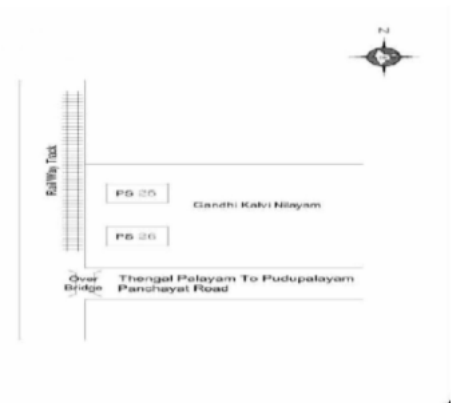

Google Map View

Polling Station Building Front View

Polling Station Front View

Cad View

Key MAP View

சட்டமன்றத் தொகுதியின் எண் மற்றும் பெயர் : 92-ராசிபுரம்
பிரிவு எண் மற்றும் பெயர் 1-தேங்கல்பாளையம் (வ.கி) மற்றும் (ஊ), காமராஜர்நகர் வார்டு-2