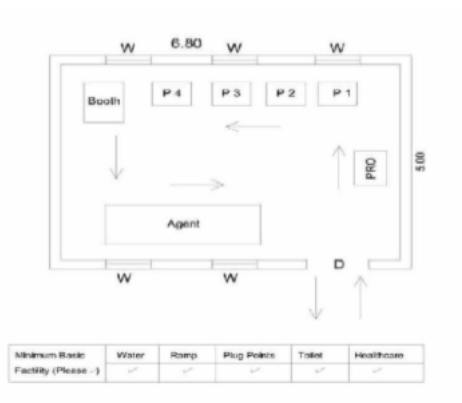

Google Map View

Polling Station Building Front View

Polling Station Front View

Cad View

Key MAP View

சட்டமன்றத் தொகுதியின் எண் மற்றும் பெயர் : 92-ராசிபுரம்
பிரிவு எண் மற்றும் பெயர் 1-தேங்கல்பாளையம் (வ.கி) மற்றும் (ஊ), காமராஜர்நகர் வார்டு-2