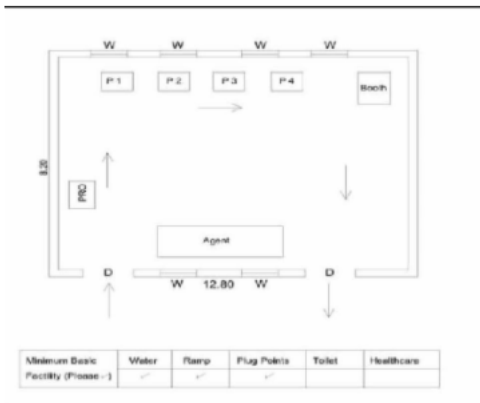

Google Map View

Polling Station Building Front View

Polling Station Front View

Cad View

Key MAP View

1	SXI2187847	பெயர் : ஹேமமாலினி தந்தை பெயர்: பெரியசாமி வீட்டு எண் : 2-144 வயது : 19 பாலினம் : பெண்	Photo is available	2	SXI0631788	பெயர் : பூபதி தந்தை பெயர்: செல்வராஜ் வீட்டு எண் : 2-168 வயது : 36 பாலினம் : ஆண்	Photo is available	3	SXI1991512	பெயர் : செல்லம்மாள் கணவர் பெயர்: இராமசாமி வீட்டு எண் : 4 வயது : 80 பாலினம் : பெண்	Photo is available
4	SXI0804484	பெயர் : பாலசுப்ரமணியன் தந்தை பெயர்: கிருஷ்ண மூர்த்தி வீட்டு எண் : 4-5 வயது : 69 பாலினம் : ஆண்	Photo is available	5	SXI0804518	பெயர் : சூமதி கணவர் பெயர்: பாலசுப்ரமணியன் வீட்டு எண் : 4-5 வயது : 62 பாலினம் : பெண்	Photo is available	6	SXI0804534	பெயர் : பிரபுநந்தன் தந்தை பெயர்: பாலசுப்ரமணியன் வீட்டு எண் : 4/5 வயது : 39 பாலினம் : ஆண்	Photo is available
7	SXI1082379	பெயர் : ராதா கணவர் பெயர்: பிரபுநந்தன் வீட்டு எண் : 4/5 வயது : 34 பாலினம் : பெண்	Photo is available	8	SXI0804526	பெயர் : விக்னேஷ் தந்தை பெயர்: பாலசுப்ரமணியன் வீட்டு எண் : 4-5 வயது : 34 பாலினம் : ஆண்	Photo is available	9	SXI1183847	பெயர் : மாதேஸ்வரன் தந்தை பெயர்: கந்தசாமி வீட்டு எண் : 4-6 வயது : 53 பாலினம் : ஆண்	Photo is available
10	SXI1183854	பெயர் : ஜோதி கணவர் பெயர்: மாதேஸ்வரன் வீட்டு எண் : 4-6 வயது : 50 பாலினம் : பெண்	Photo is available	11	SXI1022821	பெயர் : மோகன்குமார் தந்தை பெயர்: மாதேஸ்வரன் வீட்டு எண் : 4/6 வயது : 26 பாலினம் : ஆண்	Photo is available	12	SXI1183862	பெயர் : முருகேசன் தந்தை பெயர்: பெரியண்ணன் வீட்டு எண் : 4-7 வயது : 56 பாலினம் : ஆண்	Photo is available
13	SXI1183870	பெயர் : பூங்கொடி கணவர் பெயர்: முருகேசன் வீட்டு எண் : 4-7 வயது : 52 பாலினம் : பெண்	Photo is available	14	FQV3129939	பெயர் : வள்ளியம்மாள் கணவர் பெயர்: பழனியப்பன் வீட்டு எண் : 4-9 வயது : 73 பாலினம் : பெண்	Photo is available	15	SXI1938653	பெயர் : தங்கவேல் தந்தை பெயர்: பழனியப்ப கவுண்டர் வீட்டு எண் : 4/9 வயது : 63 பாலினம் : ஆண்	Photo is available
16	SXI1938505	பெயர் : விஜயா கணவர் பெயர்: தங்கவேல் வீட்டு எண் : 4/9 வயது : 56 பாலினம் : பெண்	Photo is available	17	SXI1938554	பெயர் : ஜெகதீசன் தந்தை பெயர்: தங்கவேல் வீட்டு எண் : 4/9 வயது : 39 பாலினம் : ஆண்	Photo is available	18	SXI1938497	பெயர் : ஸ்ரீதேவி கணவர் பெயர்: ஜெகதீஸ் வீட்டு எண் : 4/9 வயது : 31 பாலினம் : பெண்	Photo is available
19	SXI1183888	பெயர் : சின்னுசாமி தந்தை பெயர்: கந்தசாமி வீட்டு எண் : 4-11 வயது : 54 பாலினம் : ஆண்	Photo is available	20	SXI1183896	பெயர் : சந்திரா கணவர் பெயர்: சின்னுசாமி வீட்டு எண் : 4/11 வயது : 52 பாலினம் : பெண்	Photo is available	21	SXI0631895	பெயர் : சி அருள்முருகன் தந்தை பெயர்: சின்னுசாமி வீட்டு எண் : 4/11 வயது : 30 பாலினம் : ஆண்	Photo is available
22	SXI1930122	பெயர் : ஸ்ரீமதி கணவர் பெயர்: அருள்முருகன் வீட்டு எண் : 4/11 வயது : 24 பாலினம் : பெண்	Photo is available	23	SXI1183904	பெயர் : ரங்கம்மாள் கணவர் பெயர்: அரங்கசாமி வீட்டு எண் : 4-13 வயது : 81 பாலினம் : பெண்	Photo is available	24	FQV1745694	பெயர் : சூதா கணவர் பெயர்: பழனிசாமி வீட்டு எண் : 4-13 வயது : 46 பாலினம் : பெண்	Photo is available
25	SXI2053171	பெயர் : மீரா தந்தை பெயர்: பழனிசாமி வீட்டு எண் : 4/13 வயது : 22 பாலினம் : பெண்	Photo is available	26	SXI1183920	பெயர் : கோபால் தந்தை பெயர்: அரங்கசாமி வீட்டு எண் : 4-14 வயது : 60 பாலினம் : ஆண்	Photo is available	27	FQV1745710	பெயர் : பழனிசாமி தந்தை பெயர்: அரங்கசாமி வீட்டு எண் : 4-14 வயது : 54 பாலினம் : ஆண்	Photo is available
28	SXI0542167	பெயர் : கார்த்திக் தந்தை பெயர்: கோபால் வீட்டு எண் : 4-14 வயது : 31 பாலினம் : ஆண்	Photo is available	29	FQV1746015	பெயர் : செல்வி கணவர் பெயர்: ஜெயராமன் வீட்டு எண் : 4-16 வயது : 60 பாலினம் : பெண்	Photo is available	30	SXI0542175	பெயர் : சோனியா கணவர் பெயர்: பாலமுருகன் வீட்டு எண் : 4-16- வயது : 32 பாலினம் : பெண்	Photo is available