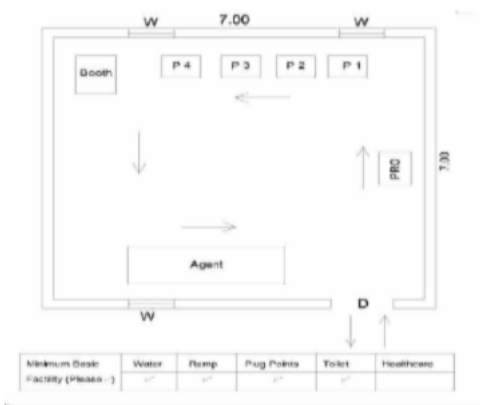

Google Map View

Polling Station Building Front View

Polling Station Front View

Cad View

Key MAP View

சட்டமன்றத் தொகுதியின் எண் மற்றும் பெயர் : 92-ராசிபுரம்
பிரிவு எண் மற்றும் பெயர் 1-அத்தூர் (பே), ஆயிபாளையம் கோம்பைக்காடு வார்டு-1