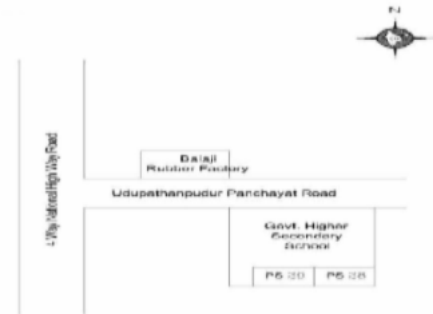

Cad View

Key MAP View