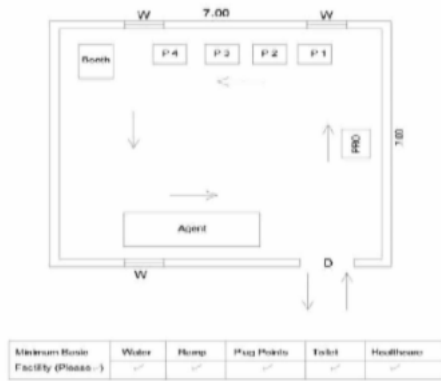

Cad View

Key MAP View