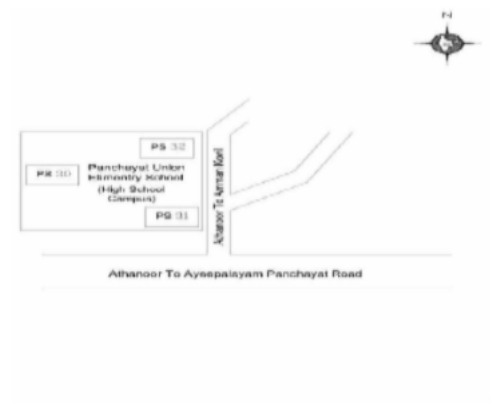

Cad View

Key MAP View