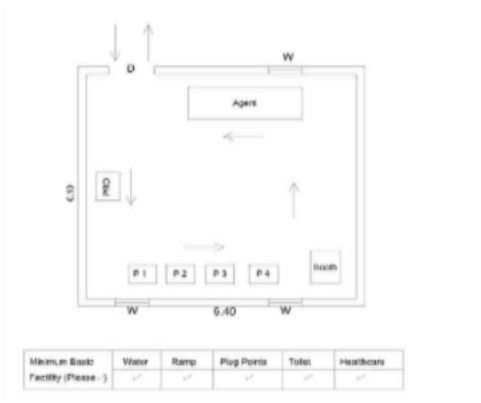

Cad View

Key MAP View