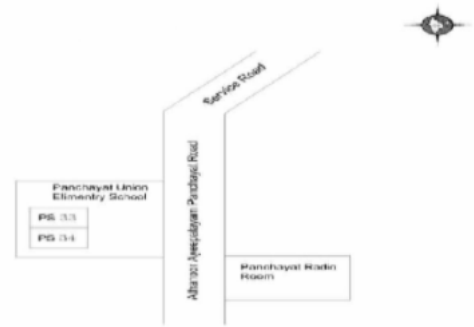

Key MAP View