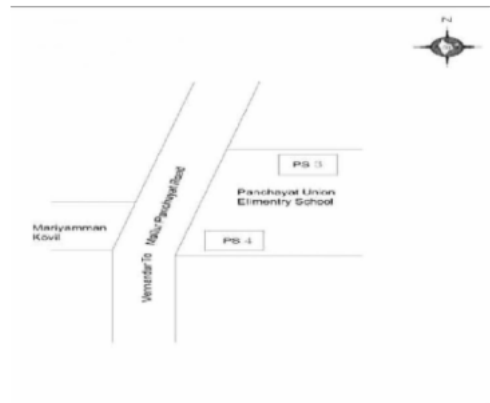

Google Map View

Polling Station Building Front View

Polling Station Front View

Cad View

Key MAP View

சட்டமன்றத் தொகுதியின் எண் மற்றும் பெயர் : 92-ராசிபுரம்
பிரிவு எண் மற்றும் பெயர் 1-மின்னக்கல் அக்ரஹாரம் (வ.கி), மின்னக்கல் (ஊ), வடுகம்பாளையம் கீழ்தெரு வார்டு-6