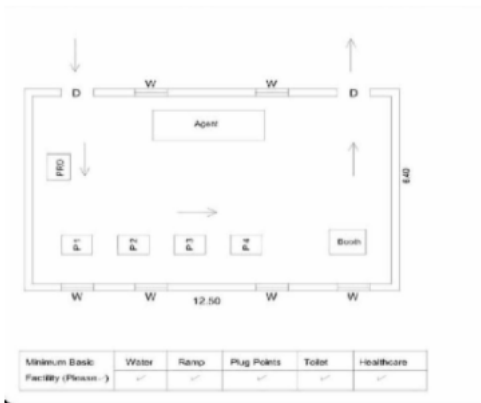

Google Map View

Polling Station Building Front View

Polling Station Front View

Cad View

Key MAP View

சட்டமன்றத் தொகுதியின் எண் மற்றும் பெயர் : 92-ராசிபுரம்
பிரிவு எண் மற்றும் பெயர் 1-மின்னக்கல் அக்ரஹாரம் (வ.கி), மின்னக்கல் (ஊ), வடுகம்பாளையம் கீழ்தெரு வார்டு-6