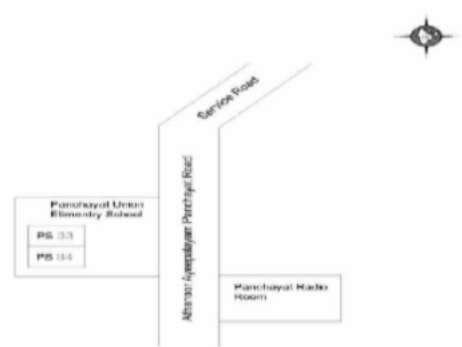

Key MAP View