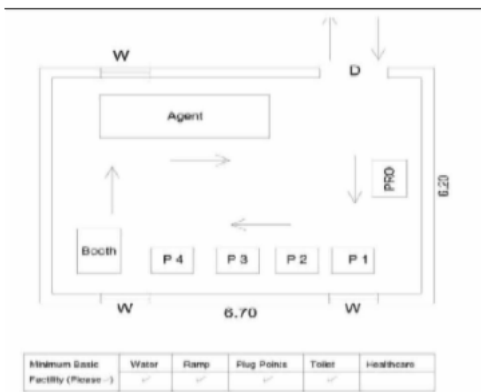

Google Map View

Polling Station Building Front View

Polling Station Front View

Cad View

Key MAP View

சட்டமன்றத் தொகுதியின் எண் மற்றும் பெயர் : 92-ராசிபுரம் மற்றும் பெயர் : 1-அலவாய்பட்டி(வ.கி) மற்றும் (ஊ), ஆதிதிராவிடர் காலனி வார்டு-1 பிரிவு எண் மற்றும் பெயர்