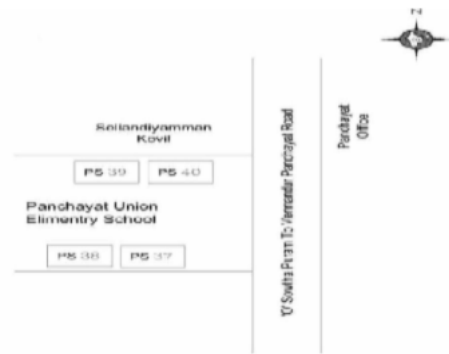

Google Map View

Polling Station Building Front View

Polling Station Front View

Cad View

Key MAP View

சட்டமன்றத் தொகுதியின் எண் மற்றும் பெயர் : 92-ராசிபுரம் மற்றும் பெயர் : 1-அலவாய்பட்டி(வ.கி) மற்றும் (ஊ), ஆதிதிராவிடர் காலனி வார்டு-1 பிரிவு எண் மற்றும் பெயர்