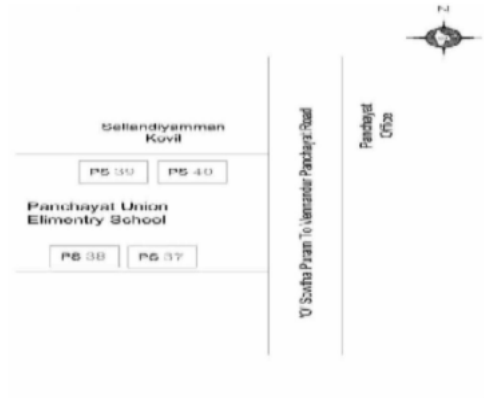

Cad View

Key MAP View