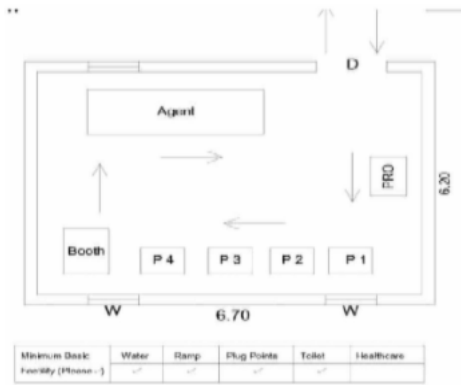

Cad View

Key MAP View