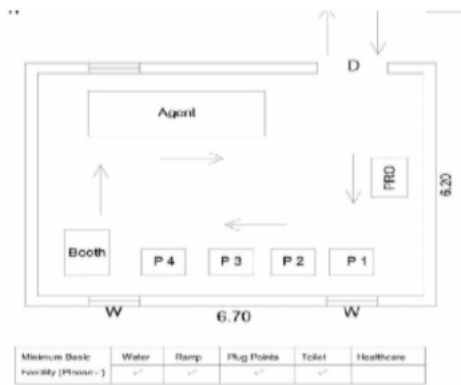

Google Map View

Polling Station Building Front View

Polling Station Front View

Cad View

Key MAP View

1 பெயர் : பார்வதி தந்தை பெயர் : செல்லமுத்து வீட்டு எண் : 1-146 வயது : 66 பாலினம் : ஆண்	SXI0806802 Photo is available	2 பெயர் : சு சவேதா தந்தை பெயர் : சுப்ரமணியன் வீட்டு எண் : 2/127 வயது : 22 பாலினம் : பெண்	SXI2232049 Photo is available	3 பெயர் : இளையபாரதி தந்தை பெயர் : வீராசாமி வீட்டு எண் : 2/147ஏ, வயது : 29 பாலினம் : பெண்	SXI1101443 Photo is available
4 பெயர் : ஜெகதீஸ் தந்தை பெயர் : சதாசிவம் வீட்டு எண் : 3/209 வயது : 40 பாலினம் : ஆண்	SXI0636340 Photo is available	5 பெயர் : ஆனந்த் தந்தை பெயர் : இராமாச்சாரி வீட்டு எண் : 4 வயது : 50 பாலினம் : ஆண்	FQV3193083 Photo is available	6 பெயர் : வசந்தி கணவர் பெயர் : ஆனந்த் வீட்டு எண் : 4 வயது : 49 பாலினம் : பெண்	FQV3193091 Photo is available
7 பெயர் : சரஸ்வதி கணவர் பெயர் : சோமசுந்தரம் வீட்டு எண் : 4-1 வயது : 70 பாலினம் : பெண்	SXI1207000 Photo is available	8 பெயர் : முருகன் தந்தை பெயர் : சோமசுந்தரம் வீட்டு எண் : 4-1 வயது : 38 பாலினம் : ஆண்	FQV3184900 Photo is available	9 பெயர் : மாதேஸ்வரி கணவர் பெயர் : துரைசாமி வீட்டு எண் : 4-5 வயது : 61 பாலினம் : பெண்	SXI1207018 Photo is available
10 பெயர் : அன்னகொடி தந்தை பெயர் : துரைசாமி வீட்டு எண் : 4-5 வயது : 41 பாலினம் : பெண்	SXI0752980 Photo is available	11 பெயர் : சதீஸ்குமார் தந்தை பெயர் : துரைசாமி வீட்டு எண் : 4-5 வயது : 27 பாலினம் : ஆண்	SXI0943274 Photo is available	12 பெயர் : நதியா கணவர் பெயர் : சதீஸ்குமார் வீட்டு எண் : 4/5 வயது : 27 பாலினம் : பெண்	SXI1070317 Photo is available
13 பெயர் : செல்லம்மாள் கணவர் பெயர் : சுப்புக்கவுண்டர் வீட்டு எண் : 4-6 வயது : 74 பாலினம் : பெண்	SXI1207026 Photo is available	14 பெயர் : நடேசன் தந்தை பெயர் : சுப்புக்கவுண்டர் வீட்டு எண் : 4/6 வயது : 54 பாலினம் : ஆண்	FQV1788439 Photo is available	15 பெயர் : துரைசாமி தந்தை பெயர் : சுப்புக்கவுண்டர் வீட்டு எண் : 4-6 வயது : 51 பாலினம் : ஆண்	FQV1209717 Photo is available
16 பெயர் : சசிகலா தந்தை பெயர் : துரைசாமி வீட்டு எண் : 4-6 வயது : 47 பாலினம் : பெண்	FQV1788736 Photo is available	17 பெயர் : நல்லம்மாள் கணவர் பெயர் : காளியண்ணன் வீட்டு எண் : 4-7 வயது : 86 பாலினம் : பெண்	SXI1207034 Photo is available	18 பெயர் : ரங்கசாமி தந்தை பெயர் : காளியண்ணன் வீட்டு எண் : 4-7A வயது : 66 பாலினம் : ஆண்	SXI1207042 Photo is available
19 பெயர் : வசந்தா கணவர் பெயர் : ரங்கசாமி வீட்டு எண் : 4-7A வயது : 62 பாலினம் : பெண்	SXI1207059 Photo is available	20 பெயர் : கனகம் கணவர் பெயர் : சின்னுசாமி வீட்டு எண் : 4-8 வயது : 51 பாலினம் : பெண்	FQV1789718 Photo is available	21 பெயர் : மோகன்ராஜ் தந்தை பெயர் : சின்னுசாமி வீட்டு எண் : 4-8 வயது : 30 பாலினம் : ஆண்	SXI0636167 Photo is available
22 பெயர் : பவன் சூர்யா தந்தை பெயர் : கதிர்வேல் வீட்டு எண் : 4/9 வயது : 24 பாலினம் : ஆண்	SXI1912146 Photo is available	23 பெயர் : லட்சுமி கணவர் பெயர் : கந்தசாமிக்கவுண்டர் வீட்டு எண் : 4-10 வயது : 86 பாலினம் : பெண்	SXI1207067 Photo is available	24 பெயர் : சந்தோஷம் கணவர் பெயர் : கதிர்வேல் வீட்டு எண் : 4-10 வயது : 50 பாலினம் : பெண்	FQV3185071 Photo is available
25 பெயர் : செங்கோட்டுவேல் தந்தை பெயர் : கந்தசாமிக்கவுண்டர் வீட்டு எண் : 4-10A வயது : 68 பாலினம் : ஆண்	SXI1207075 Photo is available	26 பெயர் : கதிர்வேல் தந்தை பெயர் : கந்தசாமிக்கவுண்டர் வீட்டு எண் : 4-10A வயது : 56 பாலினம் : ஆண்	SXI1207091 Photo is available	27 பெயர் : சீனிவாசன் தந்தை பெயர் : செங்கோட்டுவேல் வீட்டு எண் : 4-10A வயது : 48 பாலினம் : ஆண்	FQV1788074 Photo is available
28 பெயர் : கலாரஞ்சனி கணவர் பெயர் : சீனிவாசன் வீட்டு எண் : 4-10A வயது : 39 பாலினம் : பெண்	FQV3192838 Photo is available	29 பெயர் : பிரணவ் சீ க தந்தை பெயர் : சீனிவாசன் செ வீட்டு எண் : 4/10 அ வயது : 19 பாலினம் : ஆண்	SXI2224863 Photo is available	30 பெயர் : காவ்யா தந்தை பெயர் : கதிர்வேல் வீட்டு எண் : 4-10b வயது : 28 பாலினம் : பெண்	SXI0848184 Photo is available