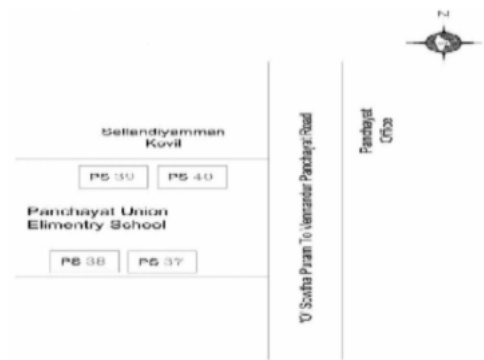

Google Map View

Polling Station Building Front View

Polling Station Front View

Cad View

Key MAP View

1 பெயர் : பார்வதி தந்தை பெயர் : செல்லமுத்து வீட்டு எண் : 1-146 வயது : 66 பாலினம் : ஆண்	SXI0806802 Photo is available	2 பெயர் : சு சவேதா தந்தை பெயர் : சுப்ரமணியன் வீட்டு எண் : 2/127 வயது : 22 பாலினம் : பெண்	SXI2232049 Photo is available	3 பெயர் : இளையபாரதி தந்தை பெயர் : வீராசாமி வீட்டு எண் : 2/147ஏ, வயது : 29 பாலினம் : பெண்	SXI1101443 Photo is available
4 பெயர் : ஜெகதீஸ் தந்தை பெயர் : சதாசிவம் வீட்டு எண் : 3/209 வயது : 40 பாலினம் : ஆண்	SXI0636340 Photo is available	5 பெயர் : ஆனந்த் தந்தை பெயர் : இராமாச்சாரி வீட்டு எண் : 4 வயது : 50 பாலினம் : ஆண்	FQV3193083 Photo is available	6 பெயர் : வசந்தி கணவர் பெயர் : ஆனந்த் வீட்டு எண் : 4 வயது : 49 பாலினம் : பெண்	FQV3193091 Photo is available
7 பெயர் : சரஸ்வதி கணவர் பெயர் : சோமசுந்தரம் வீட்டு எண் : 4-1 வயது : 70 பாலினம் : பெண்	SXI1207000 Photo is available	8 பெயர் : முருகன் தந்தை பெயர் : சோமசுந்தரம் வீட்டு எண் : 4-1 வயது : 38 பாலினம் : ஆண்	FQV3184900 Photo is available	9 பெயர் : மாதேஸ்வரி கணவர் பெயர் : துரைசாமி வீட்டு எண் : 4-5 வயது : 61 பாலினம் : பெண்	SXI1207018 Photo is available
10 பெயர் : அன்னகொடி தந்தை பெயர் : துரைசாமி வீட்டு எண் : 4-5 வயது : 41 பாலினம் : பெண்	SXI0752980 Photo is available	11 பெயர் : சதீஸ்குமார் தந்தை பெயர் : துரைசாமி வீட்டு எண் : 4-5 வயது : 27 பாலினம் : ஆண்	SXI0943274 Photo is available	12 பெயர் : நதியா கணவர் பெயர் : சதீஸ்குமார் வீட்டு எண் : 4/5 வயது : 27 பாலினம் : பெண்	SXI1070317 Photo is available
13 பெயர் : செல்லம்மாள் கணவர் பெயர் : சுப்புக்கவுண்டர் வீட்டு எண் : 4-6 வயது : 74 பாலினம் : பெண்	SXI1207026 Photo is available	14 பெயர் : நடேசன் தந்தை பெயர் : சுப்புக்கவுண்டர் வீட்டு எண் : 4/6 வயது : 54 பாலினம் : ஆண்	FQV1788439 Photo is available	15 பெயர் : துரைசாமி தந்தை பெயர் : சுப்புக்கவுண்டர் வீட்டு எண் : 4-6 வயது : 51 பாலினம் : ஆண்	FQV1209717 Photo is available
16 பெயர் : சசிகலா தந்தை பெயர் : துரைசாமி வீட்டு எண் : 4-6 வயது : 47 பாலினம் : பெண்	FQV1788736 Photo is available	17 பெயர் : நல்லம்மாள் கணவர் பெயர் : காளியண்ணன் வீட்டு எண் : 4-7 வயது : 86 பாலினம் : பெண்	SXI1207034 Photo is available	18 பெயர் : ரங்கசாமி தந்தை பெயர் : காளியண்ணன் வீட்டு எண் : 4-7A வயது : 66 பாலினம் : ஆண்	SXI1207042 Photo is available
19 பெயர் : வசந்தா கணவர் பெயர் : ரங்கசாமி வீட்டு எண் : 4-7A வயது : 62 பாலினம் : பெண்	SXI1207059 Photo is available	20 பெயர் : கனகம் கணவர் பெயர் : சின்னுசாமி வீட்டு எண் : 4-8 வயது : 51 பாலினம் : பெண்	FQV1789718 Photo is available	21 பெயர் : மோகன்ராஜ் தந்தை பெயர் : சின்னுசாமி வீட்டு எண் : 4-8 வயது : 30 பாலினம் : ஆண்	SXI0636167 Photo is available
22 பெயர் : பவன் சூர்யா தந்தை பெயர் : கதிர்வேல் வீட்டு எண் : 4/9 வயது : 24 பாலினம் : ஆண்	SXI1912146 Photo is available	23 பெயர் : லட்சுமி கணவர் பெயர் : கந்தசாமிக்கவுண்டர் வீட்டு எண் : 4-10 வயது : 86 பாலினம் : பெண்	SXI1207067 Photo is available	24 பெயர் : சந்தோஷம் கணவர் பெயர் : கதிர்வேல் வீட்டு எண் : 4-10 வயது : 50 பாலினம் : பெண்	FQV3185071 Photo is available
25 பெயர் : செங்கோட்டுவேல் தந்தை பெயர் : கந்தசாமிக்கவுண்டர் வீட்டு எண் : 4-10A வயது : 68 பாலினம் : ஆண்	SXI1207075 Photo is available	26 பெயர் : கதிர்வேல் தந்தை பெயர் : கந்தசாமிக்கவுண்டர் வீட்டு எண் : 4-10A வயது : 56 பாலினம் : ஆண்	SXI1207091 Photo is available	27 பெயர் : சீனிவாசன் தந்தை பெயர் : செங்கோட்டுவேல் வீட்டு எண் : 4-10A வயது : 48 பாலினம் : ஆண்	FQV1788074 Photo is available
28 பெயர் : கலாரஞ்சனி கணவர் பெயர் : சீனிவாசன் வீட்டு எண் : 4-10A வயது : 39 பாலினம் : பெண்	FQV3192838 Photo is available	29 பெயர் : பிரணவ் சீ க தந்தை பெயர் : சீனிவாசன் செ வீட்டு எண் : 4/10 அ வயது : 19 பாலினம் : ஆண்	SXI2224863 Photo is available	30 பெயர் : காவ்யா தந்தை பெயர் : கதிர்வேல் வீட்டு எண் : 4-10b வயது : 28 பாலினம் : பெண்	SXI0848184 Photo is available