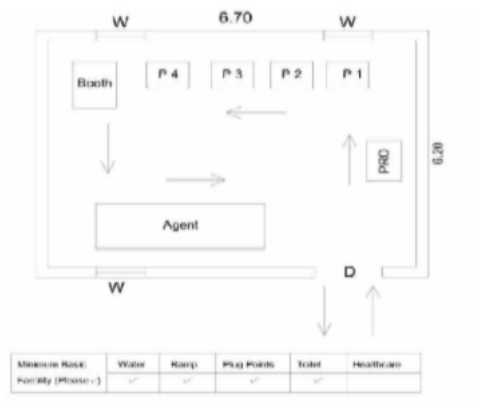

Google Map View

Polling Station Building Front View

Polling Station Front View

Cad View

Key MAP View

#2 1 பெயர் : செல்வக்குமார் பெ தந்தை பெயர்: பெரியாண்டவர் வீட்டு எண் : 6/287 வயது : 22 பாலினம் : ஆண் Photo is available SXI2123917	S 2 பெயர் : வினிதா தந்தை பெயர்: மணி வீட்டு எண் : 5/24 வயது : 30 பாலினம் : பெண் Photo is available IYE0959916	3 பெயர் : லாவண்யா தந்தை பெயர்: ஜெகநாதன் வீட்டு எண் : 5/63 வயது : 21 பாலினம் : பெண் Photo is available SXI2109817
S 4 பெயர் : பிரசாந்த் து தந்தை பெயர்: துரைசாமி வீட்டு எண் : 5/88 வயது : 23 பாலினம் : ஆண் Photo is available SXI2226462	S 5 பெயர் : மாராயி கணவர் பெயர்: சீரங்கநாதர் வீட்டு எண் : 5-90 வயது : 74 பாலினம் : பெண் Photo is available SXI1250224	S 6 பெயர் : பழனிவேல் தந்தை பெயர்: சீரங்கன் வீட்டு எண் : 5-90 வயது : 45 பாலினம் : ஆண் Photo is available FQV1787936
S 7 பெயர் : வளர்மதி கணவர் பெயர்: பழனிவேல் வீட்டு எண் : 5-90 வயது : 38 பாலினம் : பெண் Photo is available SXI0547612	S 8 பெயர் : சந்திரராஜன் இதரர் பெயர்: குமாரசாமி வீட்டு எண் : 5-91 வயது : 55 பாலினம் : ஆண் Photo is available SXI1254341	S 9 பெயர் : மாதேஸ்வரன் இதரர் பெயர்: குமாரசாமி வீட்டு எண் : 5-91 வயது : 53 பாலினம் : ஆண் Photo is available SXI1246412
10 பெயர் : இராமசாமி தந்தை பெயர்: ரங்கசாமிகவுண்டர் வீட்டு எண் : 5-92 வயது : 84 பாலினம் : ஆண் Photo is available SXI1246420	11 பெயர் : ஜெயம்மாள் கணவர் பெயர்: ராமசாமி வீட்டு எண் : 5-92 வயது : 73 பாலினம் : பெண் Photo is available SXI1246438	S 12 பெயர் : செல்வராஜ் தந்தை பெயர்: பெரியசாமி வீட்டு எண் : 5-92 வயது : 62 பாலினம் : ஆண் Photo is available SXI1246446
13 பெயர் : கதிரவன் தந்தை பெயர்: ராமசாமி வீட்டு எண் : 5-92 வயது : 39 பாலினம் : ஆண் Photo is available FQV1789247	14 பெயர் : ந சி மோகனப்பிரியா கணவர் பெயர்: கதிரவன் வீட்டு எண் : 5/92 ஏ வயது : 29 பாலினம் : பெண் Photo is available SXI2232858	S 15 பெயர் : காளியம்மாள் கணவர் பெயர்: பெரியசாமி வீட்டு எண் : 5-93 வயது : 75 பாலினம் : பெண் Photo is available SXI1246453
S 16 பெயர் : தனலட்சுமி இதரர் பெயர்: செல்வராஜ் வீட்டு எண் : 5-93 வயது : 53 பாலினம் : பெண் Photo is available SXI1246461	S 17 பெயர் : யுவந்தி தந்தை பெயர்: செல்வராஜ் வீட்டு எண் : 5/93 வயது : 25 பாலினம் : பெண் Photo is available SXI1027184	18 பெயர் : ஜானகி கணவர் பெயர்: மனோகரன் வீட்டு எண் : 5/186 வயது : 35 பாலினம் : பெண் Photo is available SXI1989680
S 19 பெயர் : சுசீலா கணவர் பெயர்: கந்தசாமி வீட்டு எண் : 5-188B வயது : 42 பாலினம் : பெண் Photo is available SXI0547638	# 20 பெயர் : இருசாயி எம் கணவர் பெயர்: முனுசாமி வீட்டு எண் : 6-24 வயது : 42 பாலினம் : பெண் Photo is available SXI1005495	21 பெயர் : புஷ்பா கணவர் பெயர்: பிரகாஷ் வீட்டு எண் : 5/193 வயது : 41 பாலினம் : பெண் Photo is available SXI0709410
22 பெயர் : சேட்டு தந்தை பெயர்: துரைசாமி வீட்டு எண் : 5/197 வயது : 29 பாலினம் : ஆண் Photo is available SXI1005610	23 பெயர் : பெரியசாமி தந்தை பெயர்: சின்னுபோயன் வீட்டு எண் : 5/206 வயது : 26 பாலினம் : ஆண் Photo is available SXI1005420	24 பெயர் : மணிகண்டன் தந்தை பெயர்: செல்வராஜ் வீட்டு எண் : 6-7 வயது : 40 பாலினம் : ஆண் Photo is available FQV1786656
S 25 பெயர் : சாரதா கணவர் பெயர்: திணைக் குமார் வீட்டு எண் : 6/14 வயது : 28 பாலினம் : பெண் Photo is available SXI1005438	26 பெயர் : மயில்சாமி தந்தை பெயர்: முனுசாமி வீட்டு எண் : 6/24 வயது : 26 பாலினம் : ஆண் Photo is available SXI1005453	27 பெயர் : காளிமுத்து தந்தை பெயர்: மாரியப்பன் வீட்டு எண் : 6/25B வயது : 39 பாலினம் : ஆண் Photo is available SXI1036029
28 பெயர் : கோகிலா கணவர் பெயர்: காளிமுத்து வீட்டு எண் : 6/25B வயது : 32 பாலினம் : பெண் Photo is available SXI1035609	29 பெயர் : கருப்பையா தந்தை பெயர்: சின்னன் வீட்டு எண் : 6/28 வயது : 27 பாலினம் : ஆண் Photo is available SXI1005602	30 பெயர் : கபிலன் தந்தை பெயர்: ரங்கசாமி வீட்டு எண் : 6/31 வயது : 26 பாலினம் : ஆண் Photo is available SXI1005461