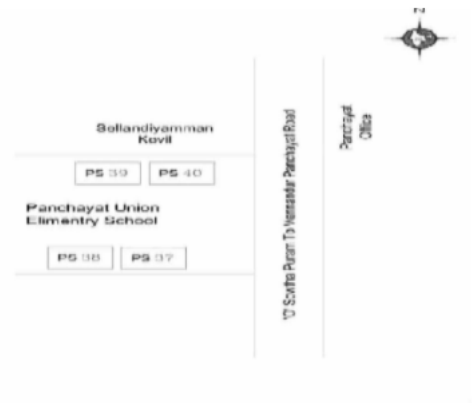

Google Map View

Polling Station Building Front View

Polling Station Front View

Cad View

Key MAP View

#2 1 பெயர் : செல்வக்குமார் பெ தந்தை பெயர்: பெரியாண்டவர் வீட்டு எண் : 6/287 வயது : 22 பாலினம் : ஆண் Photo is available SXI2123917	S 2 பெயர் : வினிதா தந்தை பெயர்: மணி வீட்டு எண் : 5/24 வயது : 30 பாலினம் : பெண் Photo is available IYE0959916	3 பெயர் : லாவண்யா தந்தை பெயர்: ஜெகநாதன் வீட்டு எண் : 5/63 வயது : 21 பாலினம் : பெண் Photo is available SXI2109817
S 4 பெயர் : பிரசாந்த் து தந்தை பெயர்: துரைசாமி வீட்டு எண் : 5/88 வயது : 23 பாலினம் : ஆண் Photo is available SXI2226462	S 5 பெயர் : மாராயி கணவர் பெயர்: சீரங்கநாதர் வீட்டு எண் : 5-90 வயது : 74 பாலினம் : பெண் Photo is available SXI1250224	S 6 பெயர் : பழனிவேல் தந்தை பெயர்: சீரங்கன் வீட்டு எண் : 5-90 வயது : 45 பாலினம் : ஆண் Photo is available FQV1787936
S 7 பெயர் : வளர்மதி கணவர் பெயர்: பழனிவேல் வீட்டு எண் : 5-90 வயது : 38 பாலினம் : பெண் Photo is available SXI0547612	S 8 பெயர் : சந்திரராஜன் இதரர் பெயர்: குமாரசாமி வீட்டு எண் : 5-91 வயது : 55 பாலினம் : ஆண் Photo is available SXI1254341	S 9 பெயர் : மாதேஸ்வரன் இதரர் பெயர்: குமாரசாமி வீட்டு எண் : 5-91 வயது : 53 பாலினம் : ஆண் Photo is available SXI1246412
10 பெயர் : இராமசாமி தந்தை பெயர்: ரங்கசாமிகவுண்டர் வீட்டு எண் : 5-92 வயது : 84 பாலினம் : ஆண் Photo is available SXI1246420	11 பெயர் : ஜெயம்மாள் கணவர் பெயர்: ராமசாமி வீட்டு எண் : 5-92 வயது : 73 பாலினம் : பெண் Photo is available SXI1246438	S 12 பெயர் : செல்வராஜ் தந்தை பெயர்: பெரியசாமி வீட்டு எண் : 5-92 வயது : 62 பாலினம் : ஆண் Photo is available SXI1246446
13 பெயர் : கதிரவன் தந்தை பெயர்: ராமசாமி வீட்டு எண் : 5-92 வயது : 39 பாலினம் : ஆண் Photo is available FQV1789247	14 பெயர் : ந சி மோகனப்பிரியா கணவர் பெயர்: கதிரவன் வீட்டு எண் : 5/92 ஏ வயது : 29 பாலினம் : பெண் Photo is available SXI2232858	S 15 பெயர் : காளியம்மாள் கணவர் பெயர்: பெரியசாமி வீட்டு எண் : 5-93 வயது : 75 பாலினம் : பெண் Photo is available SXI1246453
S 16 பெயர் : தனலட்சுமி இதரர் பெயர்: செல்வராஜ் வீட்டு எண் : 5-93 வயது : 53 பாலினம் : பெண் Photo is available SXI1246461	S 17 பெயர் : யுவந்தி தந்தை பெயர்: செல்வராஜ் வீட்டு எண் : 5/93 வயது : 25 பாலினம் : பெண் Photo is available SXI1027184	18 பெயர் : ஜானகி கணவர் பெயர்: மனோகரன் வீட்டு எண் : 5/186 வயது : 35 பாலினம் : பெண் Photo is available SXI1989680
S 19 பெயர் : சுசீலா கணவர் பெயர்: கந்தசாமி வீட்டு எண் : 5-188B வயது : 42 பாலினம் : பெண் Photo is available SXI0547638	# 20 பெயர் : இருசாயி எம் கணவர் பெயர்: முனுசாமி வீட்டு எண் : 6-24 வயது : 42 பாலினம் : பெண் Photo is available SXI1005495	21 பெயர் : புஷ்பா கணவர் பெயர்: பிரகாஷ் வீட்டு எண் : 5/193 வயது : 41 பாலினம் : பெண் Photo is available SXI0709410
22 பெயர் : சேட்டு தந்தை பெயர்: துரைசாமி வீட்டு எண் : 5/197 வயது : 29 பாலினம் : ஆண் Photo is available SXI1005610	23 பெயர் : பெரியசாமி தந்தை பெயர்: சின்னுபோயன் வீட்டு எண் : 5/206 வயது : 26 பாலினம் : ஆண் Photo is available SXI1005420	24 பெயர் : மணிகண்டன் தந்தை பெயர்: செல்வராஜ் வீட்டு எண் : 6-7 வயது : 40 பாலினம் : ஆண் Photo is available FQV1786656
S 25 பெயர் : சாரதா கணவர் பெயர்: திணைக் குமார் வீட்டு எண் : 6/14 வயது : 28 பாலினம் : பெண் Photo is available SXI1005438	26 பெயர் : மயில்சாமி தந்தை பெயர்: முனுசாமி வீட்டு எண் : 6/24 வயது : 26 பாலினம் : ஆண் Photo is available SXI1005453	27 பெயர் : காளிமுத்து தந்தை பெயர்: மாரியப்பன் வீட்டு எண் : 6/25B வயது : 39 பாலினம் : ஆண் Photo is available SXI1036029
28 பெயர் : கோகிலா கணவர் பெயர்: காளிமுத்து வீட்டு எண் : 6/25B வயது : 32 பாலினம் : பெண் Photo is available SXI1035609	29 பெயர் : கருப்பையா தந்தை பெயர்: சின்னன் வீட்டு எண் : 6/28 வயது : 27 பாலினம் : ஆண் Photo is available SXI1005602	30 பெயர் : கபிலன் தந்தை பெயர்: ரங்கசாமி வீட்டு எண் : 6/31 வயது : 26 பாலினம் : ஆண் Photo is available SXI1005461