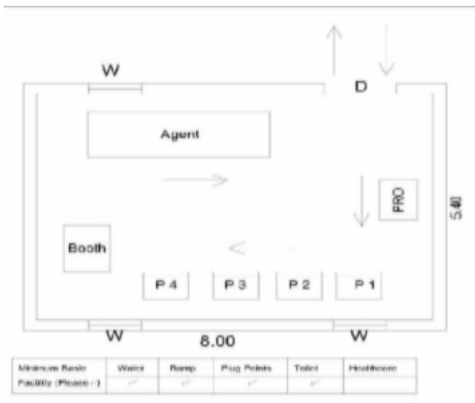

Google Map View

Polling Station Building Front View

Polling Station Front View

Cad View

Key MAP View

1 பெயர் : வேலாயுதமன் கணவர் பெயர் : குப்புசாமி வீட்டு எண் : 1 வயது : 85 பாலினம் : பெண் Photo is available	FQV1262476	2 பெயர் : அம்பாயிரம் தந்தை பெயர் : குப்புசாமி வீட்டு எண் : 1 வயது : 60 பாலினம் : ஆண் Photo is available	SXI1259506	3 பெயர் : அமுதா கணவர் பெயர் : அம்பாயிரம் வீட்டு எண் : 1 வயது : 58 பாலினம் : பெண் Photo is available	FQV1262468
4 பெயர் : வருதராஜ் தந்தை பெயர் : சண்முகம் வீட்டு எண் : 1 வயது : 30 பாலினம் : ஆண் Photo is available	SXI0637223	5 பெயர் : ராகசுதா தந்தை பெயர் : அம்பாயிரம் வீட்டு எண் : 1-1 வயது : 33 பாலினம் : பெண் Photo is available	SXI0459388	6 பெயர் : ரஞ்சிதா தந்தை பெயர் : அம்பாயிரம் வீட்டு எண் : 1-1 வயது : 31 பாலினம் : பெண் Photo is available	SXI0548206
7 பெயர் : அனிதா மாரிமுத்து கணவர் பெயர் : முருகன் வீட்டு எண் : 1/1 வயது : 29 பாலினம் : பெண் Photo is available	SXI2160570	8 பெயர் : பார்த்திபன் தந்தை பெயர் : கண்ணன் வீட்டு எண் : 1-3 வயது : 27 பாலினம் : ஆண் Photo is available	SXI0944249	9 பெயர் : அரவிந்த்மார் தந்தை பெயர் : முருகேசன் வீட்டு எண் : 1/3 வயது : 25 பாலினம் : ஆண் Photo is available	SXI1021385
10 பெயர் : மோகன்ராஜ் தந்தை பெயர் : பெருமான் வீட்டு எண் : 1/3 வயது : 23 பாலினம் : ஆண் Photo is available	SXI1994540	11 பெயர் : வினோத்கண்ணன் தந்தை பெயர் : முருகேசன் வீட்டு எண் : 1-3 வயது : 23 பாலினம் : ஆண் Photo is available	SXI2069979	12 பெயர் : நிதிஸ்குமார் தந்தை பெயர் : பெருமான் வீட்டு எண் : 1/4 வயது : 25 பாலினம் : ஆண் Photo is available	SXI1041474
13 பெயர் : காவேரி தந்தை பெயர் : ஈஸ்வரன் வீட்டு எண் : 1/5 வயது : 24 பாலினம் : பெண் Photo is available	SXI1982891	14 பெயர் : கவிதா தந்தை பெயர் : கந்தசாமி வீட்டு எண் : 1-5A வயது : 31 பாலினம் : பெண் Photo is available	SXI0637066	15 பெயர் : இந்துமதி கணவர் பெயர் : தேவராஜ் வீட்டு எண் : 1-8 வயது : 36 பாலினம் : பெண் Photo is available	SXI0944033
16 பெயர் : செந்தில் ராஜா தந்தை பெயர் : மணி வீட்டு எண் : 1/9 வயது : 28 பாலினம் : ஆண் Photo is available	SXI0897298	17 பெயர் : காந்திசெல்வன் தந்தை பெயர் : மணி வீட்டு எண் : 1-9 வயது : 20 பாலினம் : ஆண் Photo is available	SXI2123420	18 பெயர் : மௌனிகா தந்தை பெயர் : கணேசன் வீட்டு எண் : 1-9-2 வயது : 19 பாலினம் : பெண் Photo is available	SXI2221901
19 பெயர் : ஜனனி கணவர் பெயர் : குமார் வீட்டு எண் : 1/9எீ வயது : 34 பாலினம் : பெண் Photo is available	SXI2028272	20 பெயர் : ராமன் தந்தை பெயர் : அண்ணாமலை வீட்டு எண் : 1-12 வயது : 43 பாலினம் : ஆண் Photo is available	SXI0637074	21 பெயர் : ஜோதி கணவர் பெயர் : ராமன் வீட்டு எண் : 1-12 வயது : 35 பாலினம் : பெண் Photo is available	SXI0637082
22 பெயர் : கிருஷ்ணன் தந்தை பெயர் : குமாரசாமி வீட்டு எண் : 1-12B வயது : 68 பாலினம் : ஆண் Photo is available	SXI0302133	23 பெயர் : மணிகண்டன் தாயின் பெயர் : தாமரைச்செல்வி வீட்டு எண் : 1-12b வயது : 28 பாலினம் : ஆண் Photo is available	SXI0848994	24 பெயர் : மௌனிகா தந்தை பெயர் : சுவனேஸ்வரன் வீட்டு எண் : 1/12 எீ வயது : 23 பாலினம் : பெண் Photo is available	SXI1945377
25 பெயர் : செந்தில்குமார் ச தந்தை பெயர் : சுவனேஸ்வரன் தோ மா வீட்டு எண் : 1/12சி வயது : 20 பாலினம் : ஆண் Photo is available	SXI2173417	26 பெயர் : மேனகா தந்தை பெயர் : முருகேசன் வீட்டு எண் : 1-13 வயது : 20 பாலினம் : பெண் Photo is available	SXI2179117	27 பெயர் : மீனா தந்தை பெயர் : பெருமான் வீட்டு எண் : 1/14 வயது : 25 பாலினம் : பெண் Photo is available	SXI1072677
28 பெயர் : மாதேஸ்வரன் தந்தை பெயர் : பழனியப்பன் வீட்டு எண் : 1/16 வயது : 77 பாலினம் : ஆண் Photo is available	SXI1060524	29 பெயர் : முருகேசன் தந்தை பெயர் : அண்ணாமலை வீட்டு எண் : 1-17-1 வயது : 81 பாலினம் : ஆண் Photo is available	SXI1259514	30 பெயர் : சகுந்தலா கணவர் பெயர் : முருகேசன் வீட்டு எண் : 1-17-1 வயது : 77 பாலினம் : பெண் Photo is available	SXI1259522