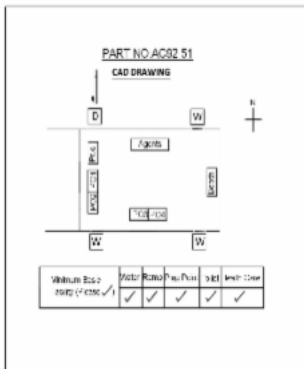

Cad View

Key MAP View