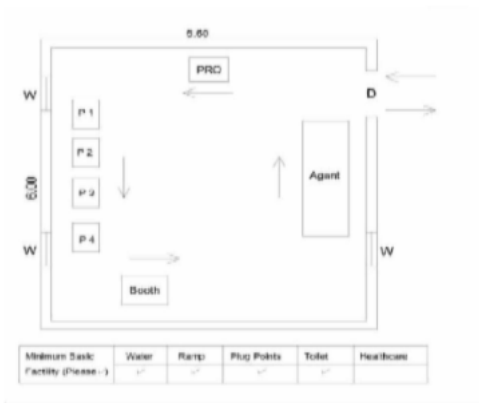

Cad View

Key MAP View