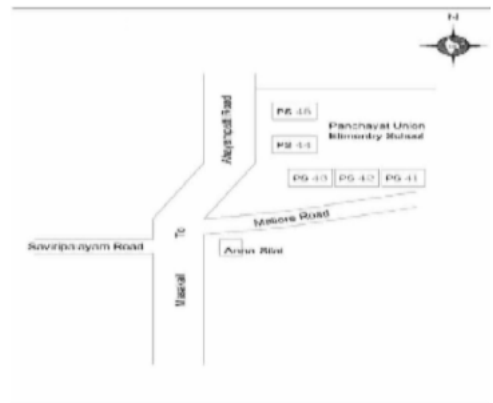

Cad View

Key MAP View