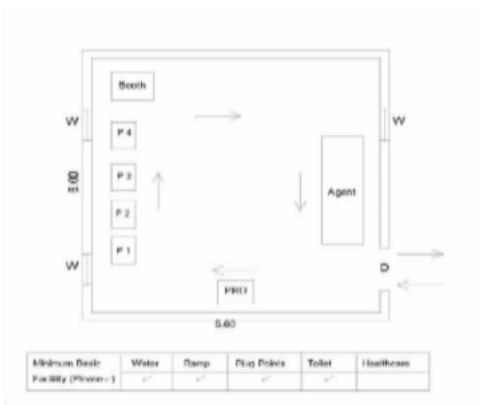

Cad View

Key MAP View