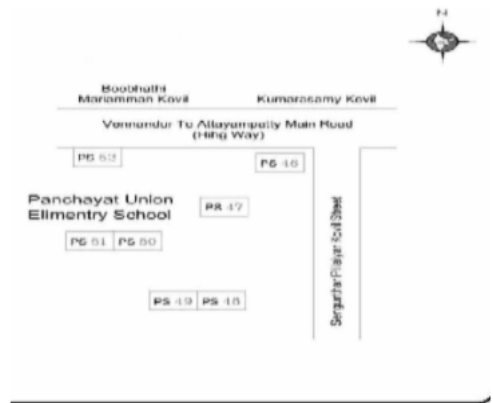

3. வாக்குச் சாவடியின் விவரங்கள்

வாக்குச் சாவடியின் எண் மற்றும் பெயர் : 56 - ஊராட்சி ஒன்றிய துவக்கப்பள்ளி-1 ஆட்டையாம்பட்டிரோடு வெண்ணந்தூர் - 637505 வாக்குச் சாவடியின் முகவரி : மேற்கு பார்த்த தாரசு கட்டிடத்தின் வடக்கு பகுதி	வாக்குச் சாவடியின் வகைப்பாடு (ஆண்/பெண்/பொது) துணை வாக்குச் சாவடிகளின் எண்ணிக்கை :	பொது 0
--	--	----------------------

Google Map View

Polling Station Building Front View

Polling Station Front View

Cad View

Key MAP View

சட்டமன்றத் தொகுதியின் எண் மற்றும் பெயர் : 92-ராசிபுரம் பிரிவு எண் மற்றும் பெயர் 1-வெண்ணந்தூர்(பே), மாரியம்மன் கோவில் தெரு (6வது வார்டு)