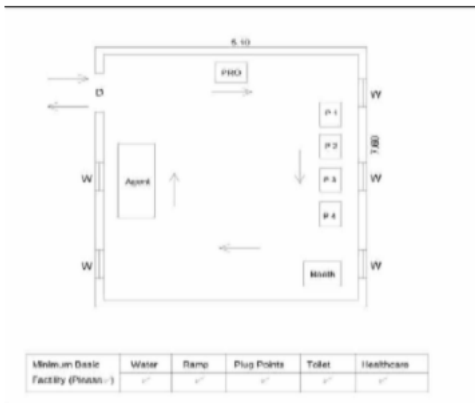

Google Map View

Polling Station Building Front View

Polling Station Front View

Cad View

Key MAP View

சட்டமன்றத் தொகுதியின் எண் மற்றும் பெயர் : 92-ராசிபுரம் பிரிவு எண் மற்றும் பெயர் 1-வெண்ணந்தூர்(பே), மாரியம்மன் கோவில் தெரு (6வது வார்டு)