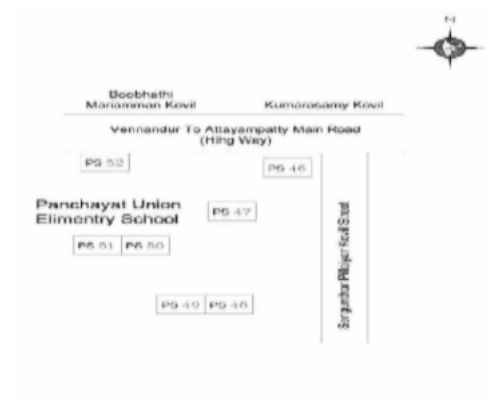

Key MAP View