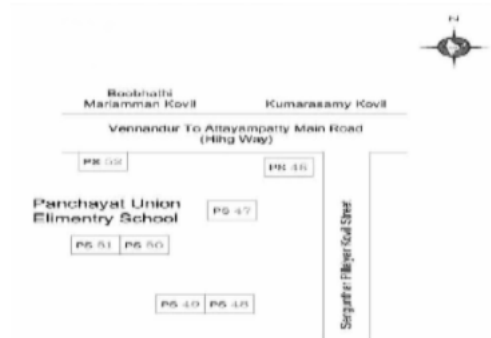

Google Map View

Polling Station Building Front View

Polling Station Front View

Cad View

Key MAP View

சட்டமன்றத் தொகுதியின் எண் மற்றும் பெயர் : 92-ராசிபுரம்
பிரிவு எண் மற்றும் பெயர் 1-வெண்ணந்தூர் (பே), செங்குந்தர் பிள்ளையார் கோயில் தெரு வார்டு-7