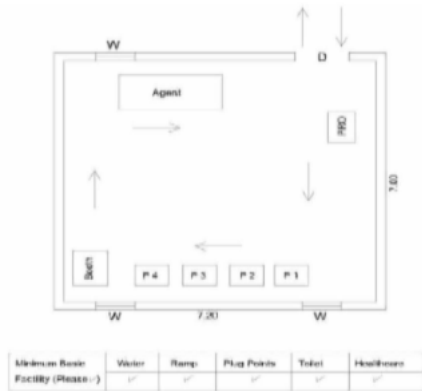

Google Map View

Polling Station Building Front View

Polling Station Front View

Cad View

Key MAP View

சட்டமன்றத் தொகுதியின் எண் மற்றும் பெயர் : 92-ராசிபுரம்
பிரிவு எண் மற்றும் பெயர் 1-வெண்ணந்தூர் (பே), செங்குந்தர் பிள்ளையார் கோயில் தெரு வார்டு-7