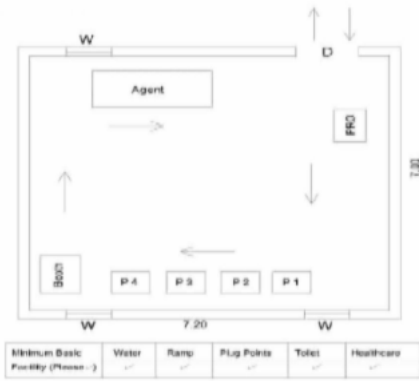

வாக்காளர் பதிவு அலுவலரின்
கையொப்பம்

Nazri Naksha

Google Map View

Polling Station Building Front View

Polling Station Front View

Cad View

Key MAP View

| | | | | | |
|---|----------------------------------|---|----------------------------------|---|----------------------------------|
| 1 பெயர் : ராதிகா செல்வராஜ் தந்தை பெயர்: செல்வராஜ் வீட்டு எண் : 1-104ஸி2 வயது : 22 பாலினம் : பெண் | SXI2170538 Photo is available | 2 பெயர் : பத்மாவதி கணவர் பெயர்: குமார் வீட்டு எண் : 2 வயது : 44 பாலினம் : பெண் | SXI0018499 Photo is available | 3 பெயர் : கனகரத்தனம் தந்தை பெயர்: வேலாயுதமுதலி வீட்டு எண் : 3 வயது : 76 பாலினம் : ஆண் | SXI1237577 Photo is available |
| 4 பெயர் : மல்லிகா கணவர் பெயர்: கனகரத்தனம் வீட்டு எண் : 3 வயது : 63 பாலினம் : பெண் | SXI1237585 Photo is available | 5 பெயர் : முத்துசாமி தந்தை பெயர்: வேலாயுதமுதலி வீட்டு எண் : 4 வயது : 89 பாலினம் : ஆண் | SXI1237593 Photo is available | 6 பெயர் : ராஜேஸ்வரி கணவர் பெயர்: முத்துசாமி வீட்டு எண் : 4 வயது : 66 பாலினம் : பெண் | SXI1237601 Photo is available |
| 7 பெயர் : வேலாயுதம் தந்தை பெயர்: முத்துசாமி வீட்டு எண் : 4 வயது : 53 பாலினம் : ஆண் | SXI1237619 Photo is available | 8 பெயர் : சாந்தி கணவர் பெயர்: வேலாயுதம் வீட்டு எண் : 4 வயது : 42 பாலினம் : பெண் | FQV2423630 Photo is available | 9 பெயர் : இக்பால் தஸ்தகிர் தந்தை பெயர்: டஸ்டகீர் வீட்டு எண் : 5-144 வயது : 39 பாலினம் : ஆண் | SXI1930106 Photo is available |
| 10 பெயர் : ஷபானா மகபூப்ஷெரீப் தந்தை பெயர்: மகபூப்ஷெரீப் வீட்டு எண் : 5/144 வயது : 25 பாலினம் : பெண் | SXI1930015 Photo is available | S 11 பெயர் : இளையபாரதி தந்தை பெயர்: கயிலன் வீட்டு எண் : 5/144 வயது : 27 பாலினம் : ஆண் | SXI1960210 Photo is available | 12 பெயர் : சிவகாமி கணவர் பெயர்: நடேசன் வீட்டு எண் : 6 வயது : 90 பாலினம் : பெண் | SXI1237627 Photo is available |
| 13 பெயர் : ஜெகநாதன் தந்தை பெயர்: தங்கவேல் வீட்டு எண் : 7 வயது : 50 பாலினம் : ஆண் | SXI1237635 Photo is available | 14 பெயர் : பழனியப்பன் தந்தை பெயர்: நடேசன் வீட்டு எண் : 8 வயது : 70 பாலினம் : ஆண் | SXI1237643 Photo is available | 15 பெயர் : தனசேகரன் தந்தை பெயர்: பழனியப்பன் வீட்டு எண் : 8 வயது : 44 பாலினம் : ஆண் | FQV2411932 Photo is available |
| 16 பெயர் : சத்யா கணவர் பெயர்: தனசேகரன் வீட்டு எண் : 8 வயது : 32 பாலினம் : பெண் | SXI0550996 Photo is available | 17 பெயர் : தீபா கணவர் பெயர்: மாணிக்கம் வீட்டு எண் : 8-162 வயது : 32 பாலினம் : பெண் | SXI2124568 Photo is available | 18 பெயர் : மாரிமுத்து தந்தை பெயர்: நடேசன் வீட்டு எண் : 9 வயது : 67 பாலினம் : ஆண் | SXI1237668 Photo is available |
| 19 பெயர் : வேலாயுதம் தந்தை பெயர்: நடேசன் வீட்டு எண் : 9 வயது : 61 பாலினம் : ஆண் | SXI1237676 Photo is available | 20 பெயர் : தேவிகா கணவர் பெயர்: மாரிமுத்து வீட்டு எண் : 9 வயது : 54 பாலினம் : பெண் | SXI1237684 Photo is available | 21 பெயர் : கவிதா கணவர் பெயர்: வேலாயுதம் வீட்டு எண் : 9 வயது : 49 பாலினம் : பெண் | FQV1811066 Photo is available |
| 22 பெயர் : மனோகரன் தந்தை பெயர்: நடேசன் வீட்டு எண் : 10 வயது : 71 பாலினம் : ஆண் | SXI1237692 Photo is available | 23 பெயர் : சித்ரா கணவர் பெயர்: மனோகரன் வீட்டு எண் : 10 வயது : 61 பாலினம் : பெண் | SXI1237700 Photo is available | 24 பெயர் : பேபி கணவர் பெயர்: சந்திரமோகன் வீட்டு எண் : 10 வயது : 49 பாலினம் : பெண் | SXI0303685 Photo is available |
| 25 பெயர் : செந்தில்ராஜா தந்தை பெயர்: பெருமாள் வீட்டு எண் : 10 வயது : 29 பாலினம் : ஆண் | SXI0755728 Photo is available | 26 பெயர் : பாரதி கணவர் பெயர்: கௌதமன் வீட்டு எண் : 10-1 வயது : 35 பாலினம் : பெண் | SXI0924399 Photo is available | 27 பெயர் : குமார் தந்தை பெயர்: சித்தன் வீட்டு எண் : 10-2 வயது : 50 பாலினம் : ஆண் | SXI0123349 Photo is available |
| 28 பெயர் : பரதராஜ் தந்தை பெயர்: குமார் வீட்டு எண் : 10/2A வயது : 24 பாலினம் : ஆண் | SXI1929967 Photo is available | 29 பெயர் : புவன்ராஜ் தந்தை பெயர்: குமார் வீட்டு எண் : 10/2A வயது : 24 பாலினம் : ஆண் | SXI1929942 Photo is available | 30 பெயர் : கவிபாரதி தந்தை பெயர்: வேலாயுதம் வீட்டு எண் : 10-4g வயது : 20 பாலினம் : பெண் | SXI2124626 Photo is available |