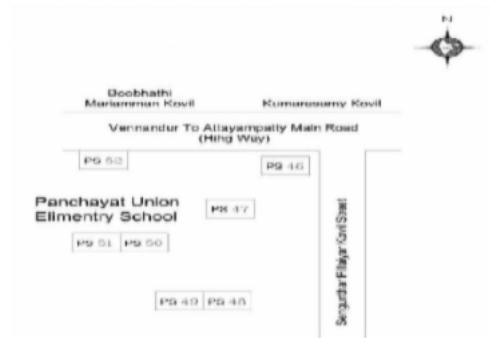

வாக்காளர் பதிவு அலுவலரின்
கையொப்பம்

Nazri Naksha

Google Map View

Polling Station Building Front View

Polling Station Front View

Cad View

Key MAP View

| | | | | | |
|---|----------------------------------|---|----------------------------------|---|----------------------------------|
| 1 பெயர் : ராதிகா செல்வராஜ் தந்தை பெயர்: செல்வராஜ் வீட்டு எண் : 1-104ஸி2 வயது : 22 பாலினம் : பெண் | SXI2170538 Photo is available | 2 பெயர் : பத்மாவதி கணவர் பெயர்: குமார் வீட்டு எண் : 2 வயது : 44 பாலினம் : பெண் | SXI0018499 Photo is available | 3 பெயர் : கனகரத்தனம் தந்தை பெயர்: வேலாயுதமுதலி வீட்டு எண் : 3 வயது : 76 பாலினம் : ஆண் | SXI1237577 Photo is available |
| 4 பெயர் : மல்லிகா கணவர் பெயர்: கனகரத்தனம் வீட்டு எண் : 3 வயது : 63 பாலினம் : பெண் | SXI1237585 Photo is available | 5 பெயர் : முத்துசாமி தந்தை பெயர்: வேலாயுதமுதலி வீட்டு எண் : 4 வயது : 89 பாலினம் : ஆண் | SXI1237593 Photo is available | 6 பெயர் : ராஜேஸ்வரி கணவர் பெயர்: முத்துசாமி வீட்டு எண் : 4 வயது : 66 பாலினம் : பெண் | SXI1237601 Photo is available |
| 7 பெயர் : வேலாயுதம் தந்தை பெயர்: முத்துசாமி வீட்டு எண் : 4 வயது : 53 பாலினம் : ஆண் | SXI1237619 Photo is available | 8 பெயர் : சாந்தி கணவர் பெயர்: வேலாயுதம் வீட்டு எண் : 4 வயது : 42 பாலினம் : பெண் | FQV2423630 Photo is available | 9 பெயர் : இக்பால் தஸ்தகிர் தந்தை பெயர்: டஸ்டகீர் வீட்டு எண் : 5-144 வயது : 39 பாலினம் : ஆண் | SXI1930106 Photo is available |
| 10 பெயர் : ஷபானா மகபூப்ஷெரீப் தந்தை பெயர்: மகபூப்ஷெரீப் வீட்டு எண் : 5/144 வயது : 25 பாலினம் : பெண் | SXI1930015 Photo is available | S 11 பெயர் : இளையபாரதி தந்தை பெயர்: கயிலன் வீட்டு எண் : 5/144 வயது : 27 பாலினம் : ஆண் | SXI1960210 Photo is available | 12 பெயர் : சிவகாமி கணவர் பெயர்: நடேசன் வீட்டு எண் : 6 வயது : 90 பாலினம் : பெண் | SXI1237627 Photo is available |
| 13 பெயர் : ஜெகநாதன் தந்தை பெயர்: தங்கவேல் வீட்டு எண் : 7 வயது : 50 பாலினம் : ஆண் | SXI1237635 Photo is available | 14 பெயர் : பழனியப்பன் தந்தை பெயர்: நடேசன் வீட்டு எண் : 8 வயது : 70 பாலினம் : ஆண் | SXI1237643 Photo is available | 15 பெயர் : தனசேகரன் தந்தை பெயர்: பழனியப்பன் வீட்டு எண் : 8 வயது : 44 பாலினம் : ஆண் | FQV2411932 Photo is available |
| 16 பெயர் : சத்யா கணவர் பெயர்: தனசேகரன் வீட்டு எண் : 8 வயது : 32 பாலினம் : பெண் | SXI0550996 Photo is available | 17 பெயர் : தீபா கணவர் பெயர்: மாணிக்கம் வீட்டு எண் : 8-162 வயது : 32 பாலினம் : பெண் | SXI2124568 Photo is available | 18 பெயர் : மாரிமுத்து தந்தை பெயர்: நடேசன் வீட்டு எண் : 9 வயது : 67 பாலினம் : ஆண் | SXI1237668 Photo is available |
| 19 பெயர் : வேலாயுதம் தந்தை பெயர்: நடேசன் வீட்டு எண் : 9 வயது : 61 பாலினம் : ஆண் | SXI1237676 Photo is available | 20 பெயர் : தேவிகா கணவர் பெயர்: மாரிமுத்து வீட்டு எண் : 9 வயது : 54 பாலினம் : பெண் | SXI1237684 Photo is available | 21 பெயர் : கவிதா கணவர் பெயர்: வேலாயுதம் வீட்டு எண் : 9 வயது : 49 பாலினம் : பெண் | FQV1811066 Photo is available |
| 22 பெயர் : மனோகரன் தந்தை பெயர்: நடேசன் வீட்டு எண் : 10 வயது : 71 பாலினம் : ஆண் | SXI1237692 Photo is available | 23 பெயர் : சித்ரா கணவர் பெயர்: மனோகரன் வீட்டு எண் : 10 வயது : 61 பாலினம் : பெண் | SXI1237700 Photo is available | 24 பெயர் : பேபி கணவர் பெயர்: சந்திரமோகன் வீட்டு எண் : 10 வயது : 49 பாலினம் : பெண் | SXI0303685 Photo is available |
| 25 பெயர் : செந்தில்ராஜா தந்தை பெயர்: பெருமாள் வீட்டு எண் : 10 வயது : 29 பாலினம் : ஆண் | SXI0755728 Photo is available | 26 பெயர் : பாரதி கணவர் பெயர்: கௌதமன் வீட்டு எண் : 10-1 வயது : 35 பாலினம் : பெண் | SXI0924399 Photo is available | 27 பெயர் : குமார் தந்தை பெயர்: சித்தன் வீட்டு எண் : 10-2 வயது : 50 பாலினம் : ஆண் | SXI0123349 Photo is available |
| 28 பெயர் : பரதராஜ் தந்தை பெயர்: குமார் வீட்டு எண் : 10/2A வயது : 24 பாலினம் : ஆண் | SXI1929967 Photo is available | 29 பெயர் : புவன்ராஜ் தந்தை பெயர்: குமார் வீட்டு எண் : 10/2A வயது : 24 பாலினம் : ஆண் | SXI1929942 Photo is available | 30 பெயர் : கவிபாரதி தந்தை பெயர்: வேலாயுதம் வீட்டு எண் : 10-4g வயது : 20 பாலினம் : பெண் | SXI2124626 Photo is available |