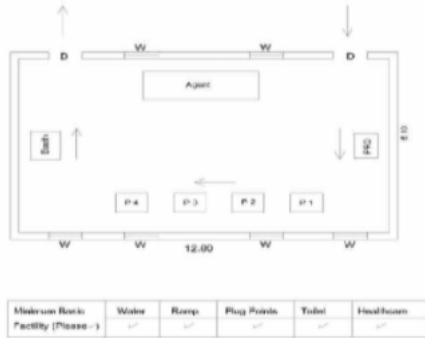

கையொப்பம்

Nazri Naksha

Google Map View

Polling Station Building Front View

Polling Station Front View

Cad View

Key MAP View

| | | | | | |
|--|----------------------------------|---|----------------------------------|--|----------------------------------|
| 1 பெயர் : ஆராயி கணவர் பெயர்: சின்னகவுண்டர் வீட்டு எண் : 1 வயது : 49 பாலினம் : பெண் | SXI1121789 Photo is available | 2 பெயர் : பவுனாம்பாள் கணவர் பெயர்: நாகராஜ் வீட்டு எண் : 1 வயது : 45 பாலினம் : பெண் | SXI0341776 Photo is available | 3 பெயர் : சின்னப்பன் தந்தை பெயர்: வெள்ளையகவுண்டர் வீட்டு எண் : 1-1 வயது : 69 பாலினம் : ஆண் | SXI0394221 Photo is available |
| 4 பெயர் : சகுந்தலா கணவர் பெயர்: சின்னப்பன் வீட்டு எண் : 1-1 வயது : 62 பாலினம் : பெண் | SXI0394213 Photo is available | 5 பெயர் : பழனியம்மாள் கணவர் பெயர்: கந்தசாமி வீட்டு எண் : 1-1 வயது : 61 பாலினம் : பெண் | SXI1121797 Photo is available | 6 பெயர் : மோகன்ராஜ் தந்தை பெயர்: ரத்தினம் வீட்டு எண் : 1/1 வயது : 25 பாலினம் : ஆண் | SXI1022284 Photo is available |
| 7 பெயர் : நந்தகோபால் தந்தை பெயர்: பாலசுப்ரமணியம் வீட்டு எண் : 1/1-1/33 வயது : 25 பாலினம் : ஆண் | SXI1023464 Photo is available | 8 பெயர் : பூர் மதுமிதா கணவர் பெயர்: மணிகண்டன் வீட்டு எண் : 1/2ஏ வயது : 23 பாலினம் : பெண் | SXI2116473 Photo is available | 9 பெயர் : பழனியம்மாள் கணவர் பெயர்: ராமசாமி வீட்டு எண் : 1-3 வயது : 61 பாலினம் : பெண் | FQV1695485 Photo is available |
| 10 பெயர் : பாலசுப்ரமணியம் தந்தை பெயர்: சின்னகவுண்டர் வீட்டு எண் : 1-3 வயது : 55 பாலினம் : ஆண் | SXI1121821 Photo is available | 11 பெயர் : ஜெயா கணவர் பெயர்: அல்லிமுத்து வீட்டு எண் : 1-3A வயது : 54 பாலினம் : பெண் | FQV1218296 Photo is available | 12 பெயர் : முத்தாயம்மாள் கணவர் பெயர்: பழனியப்பக்கவுண்டர் வீட்டு எண் : 1-4 வயது : 86 பாலினம் : பெண் | SXI1121847 Photo is available |
| 13 பெயர் : அம்பிகா கணவர் பெயர்: தங்கவேல் வீட்டு எண் : 1-4 வயது : 58 பாலினம் : பெண் | SXI1116201 Photo is available | 14 பெயர் : நல்லியப்பக்கவுண்டர் தந்தை பெயர்: புள்ளியப்பக்கவுண்டர் வீட்டு எண் : 1-5 வயது : 83 பாலினம் : ஆண் | SXI1116219 Photo is available | 15 பெயர் : செல்வலட்சுமி கணவர் பெயர்: நாவல்மணி வீட்டு எண் : 1-5 வயது : 60 பாலினம் : பெண் | SXI1116227 Photo is available |
| 16 பெயர் : பாண்டியன் தந்தை பெயர்: நாவல்மணி வீட்டு எண் : 1-5 வயது : 44 பாலினம் : ஆண் | FQV2961084 Photo is available | 17 பெயர் : முத்து தந்தை பெயர்: இராமசாமி வீட்டு எண் : 1-7 வயது : 69 பாலினம் : ஆண் | SXI1116243 Photo is available | 18 பெயர் : பழனியம்மாள் கணவர் பெயர்: முத்து வீட்டு எண் : 1-7 வயது : 64 பாலினம் : பெண் | SXI1116250 Photo is available |
| 19 பெயர் : செல்வம் தந்தை பெயர்: பெரியமாரி வீட்டு எண் : 1-7 வயது : 56 பாலினம் : ஆண் | SXI1116268 Photo is available | 20 பெயர் : சந்திரா கணவர் பெயர்: செல்வம் வீட்டு எண் : 1-7 வயது : 47 பாலினம் : பெண் | FQV1695345 Photo is available | 21 பெயர் : ரத்தினவேல் தந்தை பெயர்: முத்து வீட்டு எண் : 1-7 வயது : 46 பாலினம் : ஆண் | FQV2412963 Photo is available |
| 22 பெயர் : விஜயா கணவர் பெயர்: ரத்தினவேல் வீட்டு எண் : 1-7 வயது : 40 பாலினம் : பெண் | SXI0268128 Photo is available | # 23 பெயர் : ரமேஷ் தந்தை பெயர்: கிருஷ்ணன் வீட்டு எண் : 2/23 வயது : 29 பாலினம் : ஆண் | SXI1981687 Photo is available | 24 பெயர் : தமிழ்செல்வி கணவர் பெயர்: வெங்கடாசலம் வீட்டு எண் : 1-7A வயது : 53 பாலினம் : பெண் | FQV2961514 Photo is available |
| 25 பெயர் : குணசேகரன் தந்தை பெயர்: செங்கோடன் வீட்டு எண் : 1-8 வயது : 58 பாலினம் : ஆண் | SXI1116292 Photo is available | 26 பெயர் : விஜயலட்சுமி கணவர் பெயர்: குணசேகரன் வீட்டு எண் : 1-8 வயது : 52 பாலினம் : பெண் | FQV3190006 Photo is available | 27 பெயர் : சக்திவேல் தந்தை பெயர்: குணசேகரன் வீட்டு எண் : 1/8 வயது : 25 பாலினம் : ஆண் | SXI1987510 Photo is available |
| 28 பெயர் : புஷ்பா கணவர் பெயர்: ஆறுமுகம் வீட்டு எண் : 1-9 வயது : 55 பாலினம் : பெண் | SXI1116300 Photo is available | 29 பெயர் : ராகுல்காந்தி தாயின் பெயர்: புஷ்பா வீட்டு எண் : 1-9 வயது : 34 பாலினம் : ஆண் | SXI0152199 Photo is available | 30 பெயர் : மோகனசுந்தரி கணவர் பெயர்: பழனிவேல் வீட்டு எண் : 1-10 வயது : 66 பாலினம் : பெண் | SXI1116318 Photo is available |