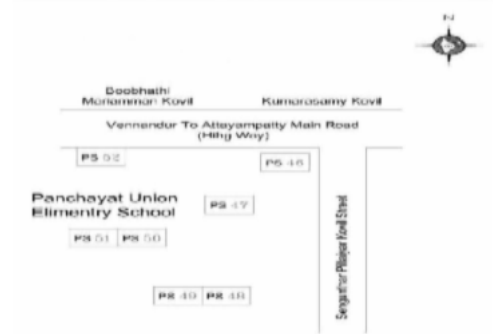

Cad View

Key MAP View