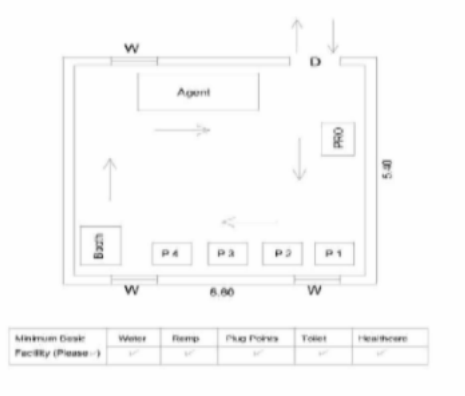

Cad View

Key MAP View