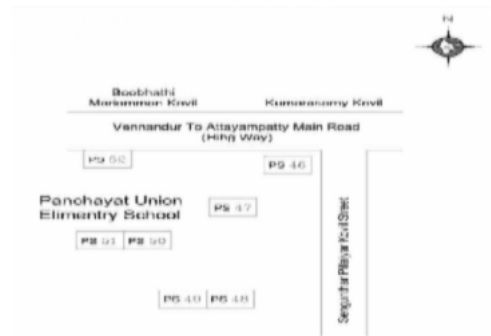

Google Map View

Polling Station Building Front View

Polling Station Front View

Cad View

Key MAP View

சட்டமன்றத் தொகுதியின் எண் மற்றும் பெயர் : 92-ராசிபுரம்
பிரிவு எண் மற்றும் பெயர் 1-வெண்ணந்தூர் (பே), ஆட்டையாம்பட்டி ரோடு வார்டு-13