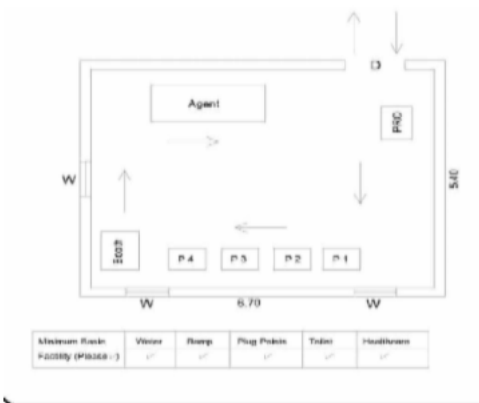

Google Map View

Polling Station Building Front View

Polling Station Front View

Cad View

Key MAP View

சட்டமன்றத் தொகுதியின் எண் மற்றும் பெயர் : 92-ராசிபுரம்
பிரிவு எண் மற்றும் பெயர் 1-வெண்ணந்தூர் (பே), ஆட்டையாம்பட்டி ரோடு வார்டு-13