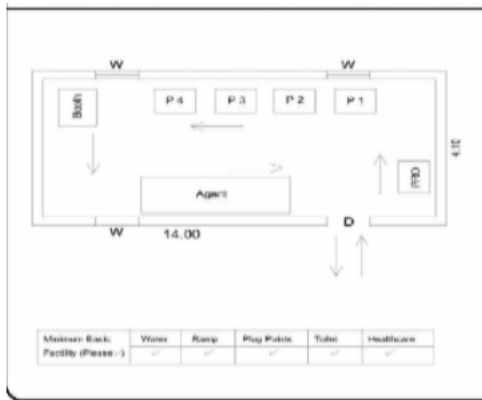

Google Map View

Polling Station Building Front View

Polling Station Front View

Cad View

Key MAP View

1 பெயர் : மௌலீஸ்வரன் தந்தை பெயர் : மணி வீட்டு எண் : 13/53 வயது : 25 பாலினம் : ஆண் Photo is available	SXI1930007	2 பெயர் : சுதா தந்தை பெயர் : கோவிந்தசாமி வீட்டு எண் : 13-128 வயது : 36 பாலினம் : பெண் Photo is available	SXI0911511	3 பெயர் : குமார் தந்தை பெயர் : குட்டிகவுண்டர் வீட்டு எண் : 13-146 வயது : 51 பாலினம் : ஆண் Photo is available	SXI0304857
4 பெயர் : ரஸிதா கணவர் பெயர் : குமார் வீட்டு எண் : 13-146 வயது : 42 பாலினம் : பெண் Photo is available	SXI0304980	5 பெயர் : தமிழ் தந்தை பெயர் : குமார் வீட்டு எண் : 13/146 வயது : 24 பாலினம் : பெண் Photo is available	SXI1924323	6 பெயர் : அப்துல்லா தந்தை பெயர் : தஸ்தகீர் வீட்டு எண் : 13-167 வயது : 52 பாலினம் : ஆண் Photo is available	SXI0124172
S 7 பெயர் : பிரகாசம் தந்தை பெயர் : தங்கவேல வீட்டு எண் : 13/189 வயது : 30 பாலினம் : ஆண் Photo is available	SXI1924356	8 பெயர் : பரிதாபானு கணவர் பெயர் : ஷாஜகான் வீட்டு எண் : 13-219 வயது : 39 பாலினம் : பெண் Photo is available	SXI0178038	9 பெயர் : ஜீவிதா தந்தை பெயர் : தனபால் வீட்டு எண் : 14/46 வயது : 28 பாலினம் : பெண் Photo is available	SXI1021591
10 பெயர் : ஏகாம்பரம் தந்தை பெயர் : சரசு வீட்டு எண் : 14-68 வயது : 36 பாலினம் : ஆண் Photo is available	SXI0305052	S 11 பெயர் : கார்த்திக் தந்தை பெயர் : முத்துகுமார் வீட்டு எண் : 14-90 வயது : 30 பாலினம் : ஆண் Photo is available	SXI0641357	12 பெயர் : சிட்டு கணவர் பெயர் : பழனி வீட்டு எண் : 14/107C வயது : 66 பாலினம் : பெண் Photo is available	SXI1924224
13 பெயர் : பூங்கோதை கணவர் பெயர் : அங்கமுத்து வீட்டு எண் : 15 வயது : 72 பாலினம் : பெண் Photo is available	SXI0756494	S 14 பெயர் : மணி கணவர் பெயர் : பொன்னுசாமி வீட்டு எண் : 15 வயது : 71 பாலினம் : பெண் Photo is available	SXI1314087	S 15 பெயர் : ராஜேந்திரன் தந்தை பெயர் : பொன்னுசாமி வீட்டு எண் : 15 வயது : 51 பாலினம் : ஆண் Photo is available	SXI1314095
16 பெயர் : பழனியம்மாள் தந்தை பெயர் : பொன்னுசாமி வீட்டு எண் : 15 வயது : 50 பாலினம் : பெண் Photo is available	SXI1314103	17 பெயர் : சதீஸ்குமார் தந்தை பெயர் : சீனிவாசன் வீட்டு எண் : 15-22 வயது : 31 பாலினம் : ஆண் Photo is available	SXI0756460	18 பெயர் : மாரிமுத்து தந்தை பெயர் : சாமிநாதன் வீட்டு எண் : 15-30 வயது : 33 பாலினம் : ஆண் Photo is available	SXI0851329
19 பெயர் : சந்திரன் தந்தை பெயர் : இராமச்சந்திரன் வீட்டு எண் : 15/41 வயது : 37 பாலினம் : ஆண் Photo is available	SXI1924315	20 பெயர் : பானுபிரியா கணவர் பெயர் : ஞானசேகரன் வீட்டு எண் : 15-61 வயது : 36 பாலினம் : பெண் Photo is available	SXI0756478	21 பெயர் : துரைசாமி தந்தை பெயர் : வேலு வீட்டு எண் : 15-105C வயது : 49 பாலினம் : ஆண் Photo is available	FQV1161793
S 22 பெயர் : பிரதீப் தந்தை பெயர் : சின்னதுரை வீட்டு எண் : 15/107 வயது : 24 பாலினம் : ஆண் Photo is available	SXI1924349	23 பெயர் : பாக்கியலட்சுமி கணவர் பெயர் : பிரகாஷ் வீட்டு எண் : 15-180A வயது : 33 பாலினம் : பெண் Photo is available	SXI0756502	S 24 பெயர் : மாதேஸ் தந்தை பெயர் : துரைசாமி வீட்டு எண் : 15-180A வயது : 29 பாலினம் : ஆண் Photo is available	SXI0756510
S 25 பெயர் : தீபிகா தந்தை பெயர் : திருஞானம் வீட்டு எண் : 15-195-4ஏ வயது : 20 பாலினம் : பெண் Photo is available	SXI2118131	26 பெயர் : மணிகண்டன் தந்தை பெயர் : கருப்பன் வீட்டு எண் : 15/201 வயது : 27 பாலினம் : ஆண் Photo is available	SXI1924364	27 பெயர் : விஜய் தந்தை பெயர் : குமார் வீட்டு எண் : 15/204-1 வயது : 27 பாலினம் : ஆண் Photo is available	SXI1083617
28 பெயர் : வேலுமணி தந்தை பெயர் : வெங்கசடாசலம் வீட்டு எண் : 24 வயது : 44 பாலினம் : ஆண் Photo is available	FQV2416402	29 பெயர் : பியாரி ஜான் கணவர் பெயர் : தஸ்தகீர் சாகிப் வீட்டு எண் : 26AV97 வயது : 78 பாலினம் : பெண் Photo is available	SXI0464446	30 பெயர் : பாலன் தந்தை பெயர் : கந்தசாமி வீட்டு எண் : 26c வயது : 48 பாலினம் : ஆண் Photo is available	SXI0304899