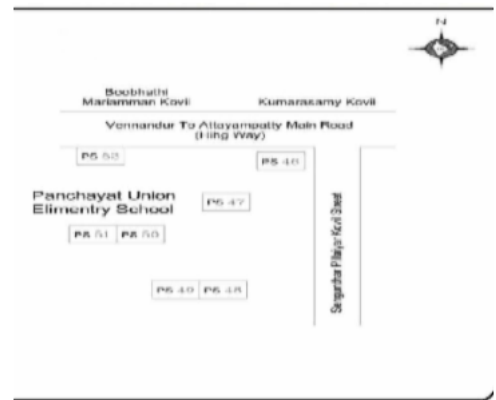

Google Map View

Polling Station Building Front View

Polling Station Front View

Cad View

Key MAP View

1 பெயர் : மௌலீஸ்வரன் தந்தை பெயர் : மணி வீட்டு எண் : 13/53 வயது : 25 பாலினம் : ஆண் Photo is available	SXI1930007	2 பெயர் : சுதா தந்தை பெயர் : கோவிந்தசாமி வீட்டு எண் : 13-128 வயது : 36 பாலினம் : பெண் Photo is available	SXI0911511	3 பெயர் : குமார் தந்தை பெயர் : குட்டிகவுண்டர் வீட்டு எண் : 13-146 வயது : 51 பாலினம் : ஆண் Photo is available	SXI0304857
4 பெயர் : ரஸிதா கணவர் பெயர் : குமார் வீட்டு எண் : 13-146 வயது : 42 பாலினம் : பெண் Photo is available	SXI0304980	5 பெயர் : தமிழ் தந்தை பெயர் : குமார் வீட்டு எண் : 13/146 வயது : 24 பாலினம் : பெண் Photo is available	SXI1924323	6 பெயர் : அப்துல்லா தந்தை பெயர் : தஸ்தகீர் வீட்டு எண் : 13-167 வயது : 52 பாலினம் : ஆண் Photo is available	SXI0124172
S 7 பெயர் : பிரகாசம் தந்தை பெயர் : தங்கவேல வீட்டு எண் : 13/189 வயது : 30 பாலினம் : ஆண் Photo is available	SXI1924356	8 பெயர் : பரிதாபானு கணவர் பெயர் : ஷாஜகான் வீட்டு எண் : 13-219 வயது : 39 பாலினம் : பெண் Photo is available	SXI0178038	9 பெயர் : ஜீவிதா தந்தை பெயர் : தனபால் வீட்டு எண் : 14/46 வயது : 28 பாலினம் : பெண் Photo is available	SXI1021591
10 பெயர் : ஏகாம்பரம் தந்தை பெயர் : சரசு வீட்டு எண் : 14-68 வயது : 36 பாலினம் : ஆண் Photo is available	SXI0305052	S 11 பெயர் : கார்த்திக் தந்தை பெயர் : முத்துகுமார் வீட்டு எண் : 14-90 வயது : 30 பாலினம் : ஆண் Photo is available	SXI0641357	12 பெயர் : சிட்டு கணவர் பெயர் : பழனி வீட்டு எண் : 14/107C வயது : 66 பாலினம் : பெண் Photo is available	SXI1924224
13 பெயர் : பூங்கோதை கணவர் பெயர் : அங்கமுத்து வீட்டு எண் : 15 வயது : 72 பாலினம் : பெண் Photo is available	SXI0756494	S 14 பெயர் : மணி கணவர் பெயர் : பொன்னுசாமி வீட்டு எண் : 15 வயது : 71 பாலினம் : பெண் Photo is available	SXI1314087	S 15 பெயர் : ராஜேந்திரன் தந்தை பெயர் : பொன்னுசாமி வீட்டு எண் : 15 வயது : 51 பாலினம் : ஆண் Photo is available	SXI1314095
16 பெயர் : பழனியம்மாள் தந்தை பெயர் : பொன்னுசாமி வீட்டு எண் : 15 வயது : 50 பாலினம் : பெண் Photo is available	SXI1314103	17 பெயர் : சதீஸ்குமார் தந்தை பெயர் : சீனிவாசன் வீட்டு எண் : 15-22 வயது : 31 பாலினம் : ஆண் Photo is available	SXI0756460	18 பெயர் : மாரிமுத்து தந்தை பெயர் : சாமிநாதன் வீட்டு எண் : 15-30 வயது : 33 பாலினம் : ஆண் Photo is available	SXI0851329
19 பெயர் : சந்திரன் தந்தை பெயர் : இராமச்சந்திரன் வீட்டு எண் : 15/41 வயது : 37 பாலினம் : ஆண் Photo is available	SXI1924315	20 பெயர் : பானுபிரியா கணவர் பெயர் : ஞானசேகரன் வீட்டு எண் : 15-61 வயது : 36 பாலினம் : பெண் Photo is available	SXI0756478	21 பெயர் : துரைசாமி தந்தை பெயர் : வேலு வீட்டு எண் : 15-105C வயது : 49 பாலினம் : ஆண் Photo is available	FQV1161793
S 22 பெயர் : பிரதீப் தந்தை பெயர் : சின்னதுரை வீட்டு எண் : 15/107 வயது : 24 பாலினம் : ஆண் Photo is available	SXI1924349	23 பெயர் : பாக்கியலட்சுமி கணவர் பெயர் : பிரகாஷ் வீட்டு எண் : 15-180A வயது : 33 பாலினம் : பெண் Photo is available	SXI0756502	S 24 பெயர் : மாதேஸ் தந்தை பெயர் : துரைசாமி வீட்டு எண் : 15-180A வயது : 29 பாலினம் : ஆண் Photo is available	SXI0756510
S 25 பெயர் : தீபிகா தந்தை பெயர் : திருஞானம் வீட்டு எண் : 15-195-4ஏ வயது : 20 பாலினம் : பெண் Photo is available	SXI2118131	26 பெயர் : மணிகண்டன் தந்தை பெயர் : கருப்பன் வீட்டு எண் : 15/201 வயது : 27 பாலினம் : ஆண் Photo is available	SXI1924364	27 பெயர் : விஜய் தந்தை பெயர் : குமார் வீட்டு எண் : 15/204-1 வயது : 27 பாலினம் : ஆண் Photo is available	SXI1083617
28 பெயர் : வேலுமணி தந்தை பெயர் : வெங்கசடாசலம் வீட்டு எண் : 24 வயது : 44 பாலினம் : ஆண் Photo is available	FQV2416402	29 பெயர் : பியாரி ஜான் கணவர் பெயர் : தஸ்தகீர் சாகிப் வீட்டு எண் : 26AV97 வயது : 78 பாலினம் : பெண் Photo is available	SXI0464446	30 பெயர் : பாலன் தந்தை பெயர் : கந்தசாமி வீட்டு எண் : 26c வயது : 48 பாலினம் : ஆண் Photo is available	SXI0304899