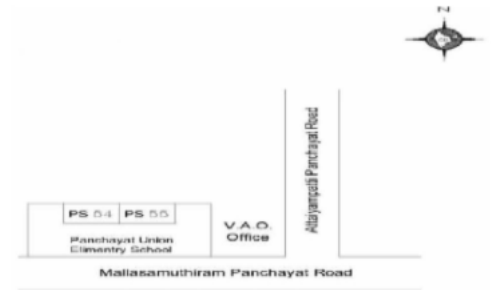

Cad View

Key MAP View