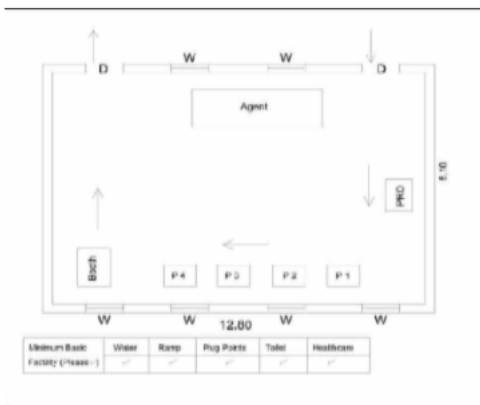

Cad View

Key MAP View