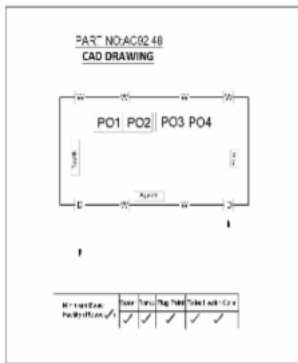

Google Map View

Polling Station Building Front View

Polling Station Front View

Cad View

Key MAP View

1 பெயர் : மைதிலி தந்தை பெயர் : ராஜேந்திரன் வீட்டு எண் : 1/114 வயது : 25 பாலினம் : பெண்	SXI1069970	2 பெயர் : ஜெகதாம்பாள் கணவர் பெயர் : அத்தியப்பன் வீட்டு எண் : 3 வயது : 68 பாலினம் : பெண்	SXI0553073	3 பெயர் : அருள் பிரகாசம் தந்தை பெயர் : அத்தியப்பன் வீட்டு எண் : 3 வயது : 47 பாலினம் : ஆண்	SXI0553065
4 பெயர் : சசிகுமார் தந்தை பெயர் : முத்துசாமி வீட்டு எண் : 3 வயது : 43 பாலினம் : ஆண்	FQV2993897	5 பெயர் : நிர்மலா கணவர் பெயர் : சசிகுமார் வீட்டு எண் : 3 வயது : 42 பாலினம் : பெண்	SXI0757732	6 பெயர் : சுப்பராயன் தந்தை பெயர் : ஆறுமுககவுண்டர் வீட்டு எண் : 3-1 வயது : 89 பாலினம் : ஆண்	SXI1224112
7 பெயர் : வள்ளியம்மாள் கணவர் பெயர் : சுப்பராயன் வீட்டு எண் : 3-1 வயது : 87 பாலினம் : பெண்	SXI1224120	8 பெயர் : லோகநாதன் தந்தை பெயர் : சுப்பராயன் வீட்டு எண் : 3-1 வயது : 58 பாலினம் : ஆண்	SXI1224138	9 பெயர் : ஆர்த்தி தந்தை பெயர் : லோகநாதன் வீட்டு எண் : 3/1 வயது : 25 பாலினம் : பெண்	SXI1022995
10 பெயர் : வனிதா தந்தை பெயர் : சுந்தரம் வீட்டு எண் : 3-2 வயது : 28 பாலினம் : பெண்	SXI0853044	11 பெயர் : பெருமாயி கணவர் பெயர் : பொன்னுசாமி வீட்டு எண் : 3-3 வயது : 74 பாலினம் : பெண்	SXI1224153	12 பெயர் : சண்முகசுந்தரம் தந்தை பெயர் : பொன்னுசாமி வீட்டு எண் : 3-3 வயது : 56 பாலினம் : ஆண்	FQV2993855
13 பெயர் : நடேசன் தந்தை பெயர் : கந்தசாமி வீட்டு எண் : 3-4 வயது : 70 பாலினம் : ஆண்	SXI1224161	14 பெயர் : சரசு கணவர் பெயர் : நடேசன் வீட்டு எண் : 3-4 வயது : 62 பாலினம் : பெண்	SXI1224179	15 பெயர் : சண்முகசுந்தரம் தந்தை பெயர் : நடேசன் வீட்டு எண் : 3-4 வயது : 59 பாலினம் : ஆண்	FQV1837285
16 பெயர் : கந்தசாமி தந்தை பெயர் : பெரியாக்கவுண்டர் வீட்டு எண் : 3-5 வயது : 71 பாலினம் : ஆண்	SXI1224187	17 பெயர் : செல்வி கணவர் பெயர் : கந்தசாமி வீட்டு எண் : 3-5 வயது : 54 பாலினம் : பெண்	FQV1838911	18 பெயர் : கிருஷ்ணவேணி கணவர் பெயர் : இராமசாமி வீட்டு எண் : 3-6 வயது : 68 பாலினம் : பெண்	SXI1224203
19 பெயர் : அமர்ரேஷ் தந்தை பெயர் : ராமசாமி வீட்டு எண் : 3-6 வயது : 42 பாலினம் : ஆண்	FQV2993889	20 பெயர் : கணபதி தந்தை பெயர் : சந்தப்பகவுண்டர் வீட்டு எண் : 3-7 வயது : 66 பாலினம் : ஆண்	SXI1224211	21 பெயர் : வசந்தா கணவர் பெயர் : கணபதி வீட்டு எண் : 3-7 வயது : 53 பாலினம் : பெண்	SXI1224229
22 பெயர் : நடேசன் தந்தை பெயர் : இராமசாமிகவுண்டர் வீட்டு எண் : 3-8 வயது : 80 பாலினம் : ஆண்	SXI1224237	23 பெயர் : பாப்பு கணவர் பெயர் : நடேசன் வீட்டு எண் : 3-8 வயது : 71 பாலினம் : பெண்	SXI1224245	24 பெயர் : கிருஷ்ணமூர்த்தி தந்தை பெயர் : நடேசன் வீட்டு எண் : 3-9 வயது : 46 பாலினம் : ஆண்	FQV1258979
25 பெயர் : மகேஷ்வரி கணவர் பெயர் : கிருஷ்ணமூர்த்தி வீட்டு எண் : 3-9 வயது : 45 பாலினம் : பெண்	FQV2410124	26 பெயர் : நிரஞ்சன்கிருஷ்ணா தந்தை பெயர் : கிருஷ்ணமூர்த்தி வீட்டு எண் : 3/9 வயது : 21 பாலினம் : ஆண்	SXI2085835	27 பெயர் : முத்துசாமி தந்தை பெயர் : நல்லியப்பக்கவுண்டர் வீட்டு எண் : 3-10 வயது : 80 பாலினம் : ஆண்	SXI1224252
28 பெயர் : தங்கம்மாள் கணவர் பெயர் : முத்துசாமி வீட்டு எண் : 3-10 வயது : 78 பாலினம் : பெண்	SXI1224260	29 பெயர் : செல்வம் கணவர் பெயர் : கணேசன் வீட்டு எண் : 3-11 வயது : 70 பாலினம் : பெண்	SXI1224278	30 பெயர் : சீனிவாசன் தந்தை பெயர் : கணேசன் வீட்டு எண் : 3-11 வயது : 51 பாலினம் : ஆண்	SXI1224286