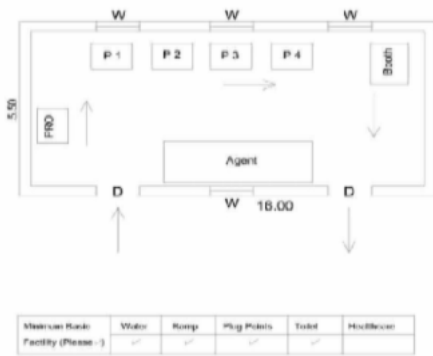

Google Map View

Polling Station Building Front View

Polling Station Front View

Cad View

Key MAP View

சட்டமன்றத் தொகுதியின் எண் மற்றும் பெயர் : 92-ராசிபுரம்
பிரிவு எண் மற்றும் பெயர் 1-அக்கரைப்பட்டி (வ.கி) மற்றும் (ஊ), அ.புதுப்பாளையம் வார்டு -1