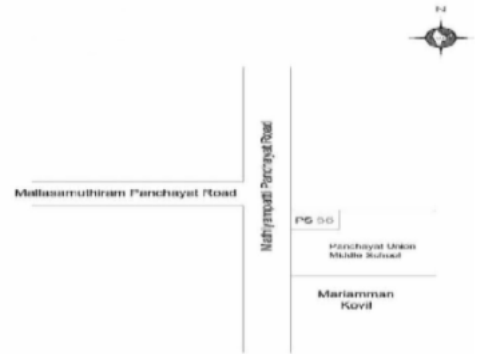

Google Map View

Polling Station Building Front View

Polling Station Front View

Cad View

Key MAP View

சட்டமன்றத் தொகுதியின் எண் மற்றும் பெயர் : 92-ராசிபுரம்
பிரிவு எண் மற்றும் பெயர் 1-அக்கரைப்பட்டி (வ.கி) மற்றும் (ஊ), அ.புதுப்பாளையம் வார்டு -1