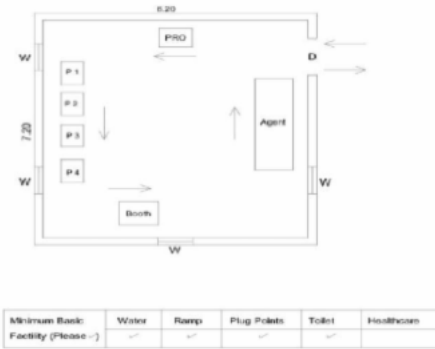

Google Map View

Polling Station Building Front View

Polling Station Front View

Cad View

Key MAP View

சட்டமன்றத் தொகுதியின் எண் மற்றும் பெயர் : 92-ராசிபுரம்
பிரிவு எண் மற்றும் பெயர் 1-பொன்பரப்பிப்பட்டி (வ.கி) மற்றும் (ஊ), முருகன் கோவில் வார்டு-1