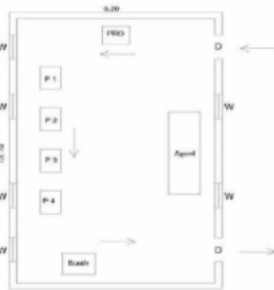

Google Map View

Polling Station Building Front View

Polling Station Front View

Cad View

Key MAP View

Minimum Basic Facility (Phase - I)	Water	Ramp	Plug Points	Toilet	Healthcare
	✓	✓	✓	✓	✓

1 பெயர் : பார்பாத்தி கணவர் பெயர்: ராமசாமி வீட்டு எண் : 1-1 வயது : 65 பாலினம் : பெண்	SXI1242643 Photo is available	2 பெயர் : விஜயகுமார் தந்தை பெயர்: ராமசாமி வீட்டு எண் : 1-1 வயது : 40 பாலினம் : ஆண்	FQV2996072 Photo is available	3 பெயர் : பிரபு தந்தை பெயர்: ராமசாமி வீட்டு எண் : 1-1 வயது : 39 பாலினம் : ஆண்	FQV2996064 Photo is available
4 பெயர் : சரஸ்வதிதேவி கணவர் பெயர்: விஜயகுமார் வீட்டு எண் : 1/1 வயது : 34 பாலினம் : பெண்	SXI1945039 Photo is available	5 பெயர் : குப்புசாமிகவுண்டர் தாயின் பெயர்: முத்தாயம்மாள் வீட்டு எண் : 1-2 வயது : 66 பாலினம் : ஆண்	SXI1242650 Photo is available	6 பெயர் : முத்துசாமி தந்தை பெயர்: ராமசாமி வீட்டு எண் : 1-2 வயது : 59 பாலினம் : ஆண்	SXI1242668 Photo is available
7 பெயர் : சுஷ்மிதா கணவர் பெயர்: அருண் வீட்டு எண் : 1/2 வயது : 32 பாலினம் : பெண்	SXI1915966 Photo is available	8 பெயர் : அருண் தந்தை பெயர்: முத்துசாமி வீட்டு எண் : 1-2 வயது : 31 பாலினம் : ஆண்	SXI0553743 Photo is available	9 பெயர் : முருகேசன் தந்தை பெயர்: செல்லப்பக்கவுண்டர் வீட்டு எண் : 1-4 வயது : 56 பாலினம் : ஆண்	FQV1847300 Photo is available
10 பெயர் : ஜெயமணி கணவர் பெயர்: முருகேசன் வீட்டு எண் : 1-4 வயது : 54 பாலினம் : பெண்	FQV1847102 Photo is available	11 பெயர் : விங்கேஸ்வரன் தந்தை பெயர்: முருகேசன் வீட்டு எண் : 1/4 வயது : 23 பாலினம் : ஆண்	SXI1944966 Photo is available	12 பெயர் : தினேஷ் தந்தை பெயர்: தேவராசன் வீட்டு எண் : 1/5 வயது : 29 பாலினம் : ஆண்	SXI1944941 Photo is available
13 பெயர் : தீபிகா தந்தை பெயர்: தேவராசன் வீட்டு எண் : 1/5 வயது : 24 பாலினம் : பெண்	SXI1945146 Photo is available	14 பெயர் : அத்தியப்பன் தந்தை பெயர்: செல்லப்பக்கவுண்டர் வீட்டு எண் : 1-6 வயது : 60 பாலினம் : ஆண்	SXI1242684 Photo is available	15 பெயர் : சாந்தி கணவர் பெயர்: அத்தியப்பன் வீட்டு எண் : 1-6 வயது : 49 பாலினம் : பெண்	FQV1847169 Photo is available
16 பெயர் : சரத்குமார் தந்தை பெயர்: அத்தியப்பன் வீட்டு எண் : 1-6 வயது : 28 பாலினம் : ஆண்	SXI0835264 Photo is available	17 பெயர் : தாரணி அ தந்தை பெயர்: அத்தியப்பன் வீட்டு எண் : 1-6 வயது : 21 பாலினம் : பெண்	SXI2075182 Photo is available	18 பெயர் : சுஸ்மிதா தந்தை பெயர்: ரத்தினவேல் வீட்டு எண் : 1/9 வயது : 19 பாலினம் : பெண்	SXI2219939 Photo is available
19 பெயர் : ரங்கசாமிகவுண்டர் தந்தை பெயர்: குப்பண்ணக்கவுண்டர் வீட்டு எண் : 1-10 வயது : 85 பாலினம் : ஆண்	SXI1242700 Photo is available	20 பெயர் : கந்தாயி கணவர் பெயர்: ரங்கசாமிகவுண்டர் வீட்டு எண் : 1-10 வயது : 78 பாலினம் : பெண்	SXI1242718 Photo is available	21 பெயர் : துரைசாமி தந்தை பெயர்: ரங்கசாமிகவுண்டர் வீட்டு எண் : 1-10 வயது : 58 பாலினம் : ஆண்	FQV1846799 Photo is available
22 பெயர் : செல்வராஜ் தந்தை பெயர்: ரங்கசாமிகவுண்டர் வீட்டு எண் : 1-10 வயது : 55 பாலினம் : ஆண்	FQV1200427 Photo is available	23 பெயர் : ராமசாமி தந்தை பெயர்: கந்தசாமிகவுண்டர் வீட்டு எண் : 1-10A வயது : 73 பாலினம் : ஆண்	SXI1242726 Photo is available	24 பெயர் : மணி கணவர் பெயர்: ராமசாமி வீட்டு எண் : 1-11 வயது : 61 பாலினம் : பெண்	SXI1242742 Photo is available
25 பெயர் : பழனிவேல் தந்தை பெயர்: இராசசாமி வீட்டு எண் : 1-11 வயது : 37 பாலினம் : ஆண்	FQV3194982 Photo is available	26 பெயர் : சுகன்யா கணவர் பெயர்: பழனிவேல் வீட்டு எண் : 1-12 வயது : 33 பாலினம் : பெண்	SXI0809954 Photo is available	27 பெயர் : முத்துலட்சுமி கணவர் பெயர்: பழனியப்பன் வீட்டு எண் : 1-13 வயது : 63 பாலினம் : பெண்	SXI1242759 Photo is available
28 பெயர் : பூபாலன் தந்தை பெயர்: பழனியப்பன் வீட்டு எண் : 1-13 வயது : 40 பாலினம் : ஆண்	FQV3143765 Photo is available	29 பெயர் : சுவேதா கணவர் பெயர்: பூபாலன் வீட்டு எண் : 1/13 வயது : 32 பாலினம் : பெண்	SXI1908383 Photo is available	30 பெயர் : பெரியண்ணன் தந்தை பெயர்: கந்தசாமி வீட்டு எண் : 1-14 வயது : 73 பாலினம் : ஆண்	SXI1244888 Photo is available