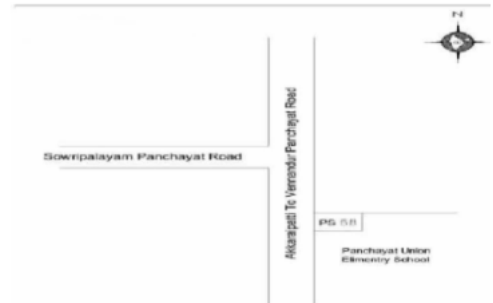

Google Map View

Polling Station Building Front View

Polling Station Front View

Cad View

Key MAP View

Minimum Basic Facility (Phase - I)	Water	Ramp	Plug Points	Toilet	Healthcare
	✓	✓	✓	✓	✓

1 பெயர் : பார்பாத்தி கணவர் பெயர்: ராமசாமி வீட்டு எண் : 1-1 வயது : 65 பாலினம் : பெண்	SXI1242643 Photo is available	2 பெயர் : விஜயகுமார் தந்தை பெயர்: ராமசாமி வீட்டு எண் : 1-1 வயது : 40 பாலினம் : ஆண்	FQV2996072 Photo is available	3 பெயர் : பிரபு தந்தை பெயர்: ராமசாமி வீட்டு எண் : 1-1 வயது : 39 பாலினம் : ஆண்	FQV2996064 Photo is available
4 பெயர் : சரஸ்வதிதேவி கணவர் பெயர்: விஜயகுமார் வீட்டு எண் : 1/1 வயது : 34 பாலினம் : பெண்	SXI1945039 Photo is available	5 பெயர் : குப்புசாமிகவுண்டர் தாயின் பெயர்: முத்தாயம்மாள் வீட்டு எண் : 1-2 வயது : 66 பாலினம் : ஆண்	SXI1242650 Photo is available	6 பெயர் : முத்துசாமி தந்தை பெயர்: ராமசாமி வீட்டு எண் : 1-2 வயது : 59 பாலினம் : ஆண்	SXI1242668 Photo is available
7 பெயர் : சுஷ்மிதா கணவர் பெயர்: அருண் வீட்டு எண் : 1/2 வயது : 32 பாலினம் : பெண்	SXI1915966 Photo is available	8 பெயர் : அருண் தந்தை பெயர்: முத்துசாமி வீட்டு எண் : 1-2 வயது : 31 பாலினம் : ஆண்	SXI0553743 Photo is available	9 பெயர் : முருகேசன் தந்தை பெயர்: செல்லப்பக்கவுண்டர் வீட்டு எண் : 1-4 வயது : 56 பாலினம் : ஆண்	FQV1847300 Photo is available
10 பெயர் : ஜெயமணி கணவர் பெயர்: முருகேசன் வீட்டு எண் : 1-4 வயது : 54 பாலினம் : பெண்	FQV1847102 Photo is available	11 பெயர் : விங்கேஸ்வரன் தந்தை பெயர்: முருகேசன் வீட்டு எண் : 1/4 வயது : 23 பாலினம் : ஆண்	SXI1944966 Photo is available	12 பெயர் : தினேஷ் தந்தை பெயர்: தேவராசன் வீட்டு எண் : 1/5 வயது : 29 பாலினம் : ஆண்	SXI1944941 Photo is available
13 பெயர் : தீபிகா தந்தை பெயர்: தேவராசன் வீட்டு எண் : 1/5 வயது : 24 பாலினம் : பெண்	SXI1945146 Photo is available	14 பெயர் : அத்தியப்பன் தந்தை பெயர்: செல்லப்பக்கவுண்டர் வீட்டு எண் : 1-6 வயது : 60 பாலினம் : ஆண்	SXI1242684 Photo is available	15 பெயர் : சாந்தி கணவர் பெயர்: அத்தியப்பன் வீட்டு எண் : 1-6 வயது : 49 பாலினம் : பெண்	FQV1847169 Photo is available
16 பெயர் : சரத்குமார் தந்தை பெயர்: அத்தியப்பன் வீட்டு எண் : 1-6 வயது : 28 பாலினம் : ஆண்	SXI0835264 Photo is available	17 பெயர் : தாரணி அ தந்தை பெயர்: அத்தியப்பன் வீட்டு எண் : 1-6 வயது : 21 பாலினம் : பெண்	SXI2075182 Photo is available	18 பெயர் : சுஸ்மிதா தந்தை பெயர்: ரத்தினவேல் வீட்டு எண் : 1/9 வயது : 19 பாலினம் : பெண்	SXI2219939 Photo is available
19 பெயர் : ரங்கசாமிகவுண்டர் தந்தை பெயர்: குப்பண்ணக்கவுண்டர் வீட்டு எண் : 1-10 வயது : 85 பாலினம் : ஆண்	SXI1242700 Photo is available	20 பெயர் : கந்தாயி கணவர் பெயர்: ரங்கசாமிகவுண்டர் வீட்டு எண் : 1-10 வயது : 78 பாலினம் : பெண்	SXI1242718 Photo is available	21 பெயர் : துரைசாமி தந்தை பெயர்: ரங்கசாமிகவுண்டர் வீட்டு எண் : 1-10 வயது : 58 பாலினம் : ஆண்	FQV1846799 Photo is available
22 பெயர் : செல்வராஜ் தந்தை பெயர்: ரங்கசாமிகவுண்டர் வீட்டு எண் : 1-10 வயது : 55 பாலினம் : ஆண்	FQV1200427 Photo is available	23 பெயர் : ராமசாமி தந்தை பெயர்: கந்தசாமிகவுண்டர் வீட்டு எண் : 1-10A வயது : 73 பாலினம் : ஆண்	SXI1242726 Photo is available	24 பெயர் : மணி கணவர் பெயர்: ராமசாமி வீட்டு எண் : 1-11 வயது : 61 பாலினம் : பெண்	SXI1242742 Photo is available
25 பெயர் : பழனிவேல் தந்தை பெயர்: இராசசாமி வீட்டு எண் : 1-11 வயது : 37 பாலினம் : ஆண்	FQV3194982 Photo is available	26 பெயர் : சுகன்யா கணவர் பெயர்: பழனிவேல் வீட்டு எண் : 1-12 வயது : 33 பாலினம் : பெண்	SXI0809954 Photo is available	27 பெயர் : முத்துலட்சுமி கணவர் பெயர்: பழனியப்பன் வீட்டு எண் : 1-13 வயது : 63 பாலினம் : பெண்	SXI1242759 Photo is available
28 பெயர் : பூபாலன் தந்தை பெயர்: பழனியப்பன் வீட்டு எண் : 1-13 வயது : 40 பாலினம் : ஆண்	FQV3143765 Photo is available	29 பெயர் : சுவேதா கணவர் பெயர்: பூபாலன் வீட்டு எண் : 1/13 வயது : 32 பாலினம் : பெண்	SXI1908383 Photo is available	30 பெயர் : பெரியண்ணன் தந்தை பெயர்: கந்தசாமி வீட்டு எண் : 1-14 வயது : 73 பாலினம் : ஆண்	SXI1244888 Photo is available