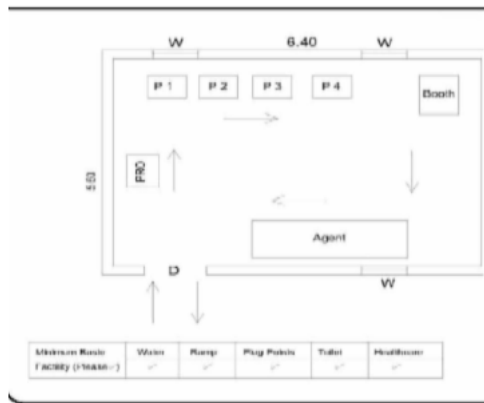

Google Map View

Polling Station Building Front View

Polling Station Front View

Cad View

Key MAP View

1 பெயர் : வீரமணி தந்தை பெயர்: சின்னதம்பி வீட்டு எண் : 1 வயது : 40 பாலினம் : ஆண்	SXI0712604 Photo is available	2 பெயர் : சரண்யா கணவர் பெயர்: குமார் வீட்டு எண் : 1 வயது : 31 பாலினம் : பெண்	SXI0853994 Photo is available	3 பெயர் : கண்ணன் தந்தை பெயர்: சின்னதம்பி வீட்டு எண் : 1-1 வயது : 34 பாலினம் : ஆண்	SXI0182667 Photo is available
4 பெயர் : மௌனிகா கணவர் பெயர்: கண்ணன் வீட்டு எண் : 1-1 வயது : 24 பாலினம் : பெண்	SXI2030815 Photo is available	5 பெயர் : வள்ளியம்மாள் கணவர் பெயர்: கந்தசாமிகவுண்டர் வீட்டு எண் : 1-2 வயது : 82 பாலினம் : பெண்	SXI1282326 Photo is available	6 பெயர் : கணபதி தந்தை பெயர்: ராமையகவுண்டர் வீட்டு எண் : 1-2 வயது : 81 பாலினம் : ஆண்	SXI1282334 Photo is available
7 பெயர் : ஈஸ்வரி கணவர் பெயர்: சின்னத்தம்பி வீட்டு எண் : 1-2 வயது : 61 பாலினம் : பெண்	FQV1853928 Photo is available	# 8 பெயர் : குழந்தைவேல் தந்தை பெயர்: கணபதி வீட்டு எண் : 1-2 வயது : 55 பாலினம் : ஆண்	SXI1282359 Photo is available	9 பெயர் : பேபி கணவர் பெயர்: குழந்தைவேல் வீட்டு எண் : 1-2 வயது : 47 பாலினம் : பெண்	SXI2133080 Photo is available
10 பெயர் : கார்த்திக் தந்தை பெயர்: குழந்தைவேல் வீட்டு எண் : 1-2 வயது : 30 பாலினம் : ஆண்	SXI0643981 Photo is available	11 பெயர் : கமலநாத் தந்தை பெயர்: குழந்தைவேல் வீட்டு எண் : 1-2 வயது : 29 பாலினம் : ஆண்	SXI0810564 Photo is available	# 12 பெயர் : மீனா கணவர் பெயர்: கார்த்திக் வீட்டு எண் : 1-2 வயது : 22 பாலினம் : பெண்	SXI2065779 Photo is available
13 பெயர் : சீனிவாசன் தந்தை பெயர்: கந்தசாமிகவுண்டர் வீட்டு எண் : 1-3 வயது : 52 பாலினம் : ஆண்	SXI1282367 Photo is available	14 பெயர் : ஆறுமுகம் தந்தை பெயர்: ராமசாமிநாடார் வீட்டு எண் : 1-4 வயது : 55 பாலினம் : ஆண்	SXI0024257 Photo is available	15 பெயர் : கந்தாயி கணவர் பெயர்: ஆறுமுகம் வீட்டு எண் : 1-4 வயது : 55 பாலினம் : பெண்	SXI0024265 Photo is available
16 பெயர் : மணிகண்டன் தந்தை பெயர்: ஆறுமுகம் வீட்டு எண் : 1-4 வயது : 35 பாலினம் : ஆண்	SXI0182758 Photo is available	17 பெயர் : லட்சுமி கணவர் பெயர்: முத்துசாமி வீட்டு எண் : 1-5 வயது : 73 பாலினம் : பெண்	SXI1282375 Photo is available	18 பெயர் : ராஜா தந்தை பெயர்: முத்துசாமி வீட்டு எண் : 1-5 வயது : 53 பாலினம் : ஆண்	SXI1282383 Photo is available
19 பெயர் : மாணிக்கம் தந்தை பெயர்: பழனிகவுண்டர் வீட்டு எண் : 1-6 வயது : 57 பாலினம் : ஆண்	SXI1282391 Photo is available	20 பெயர் : கண்ணன் தந்தை பெயர்: பழனிகவுண்டர் வீட்டு எண் : 1-6 வயது : 52 பாலினம் : ஆண்	SXI1282409 Photo is available	21 பெயர் : சித்ரா கணவர் பெயர்: ராஜா வீட்டு எண் : 1-6 வயது : 49 பாலினம் : பெண்	FQV1855584 Photo is available
22 பெயர் : பீனா கணவர் பெயர்: மாணிக்கம் வீட்டு எண் : 1-6 வயது : 48 பாலினம் : பெண்	FQV2998284 Photo is available	23 பெயர் : அருண் தந்தை பெயர்: மாணிக்கம் வீட்டு எண் : 1-9 வயது : 20 பாலினம் : ஆண்	SXI2179380 Photo is available	24 பெயர் : மாரியம்மாள் கணவர் பெயர்: இராமசாமி வீட்டு எண் : 1-14 வயது : 57 பாலினம் : பெண்	SXI1282417 Photo is available
25 பெயர் : நாகராஜன் தந்தை பெயர்: ராமசாமி வீட்டு எண் : 1-14 வயது : 33 பாலினம் : ஆண்	SXI0466649 Photo is available	26 பெயர் : தனபால் தந்தை பெயர்: ராமசாமி வீட்டு எண் : 1-14B வயது : 43 பாலினம் : ஆண்	SXI0024273 Photo is available	27 பெயர் : பழனியம்மாள் கணவர் பெயர்: அல்லிமுத்து வீட்டு எண் : 1-15 வயது : 81 பாலினம் : பெண்	SXI1282425 Photo is available
28 பெயர் : சித்ரா கணவர் பெயர்: அசோக்குமார் வீட்டு எண் : 1-16B வயது : 49 பாலினம் : பெண்	SXI1282441 Photo is available	29 பெயர் : அசோக்குமார் தந்தை பெயர்: அல்லிமுத்து வீட்டு எண் : 1-16B வயது : 37 பாலினம் : ஆண்	SXI1282433 Photo is available	30 பெயர் : அனிதா தந்தை பெயர்: அசோக்குமார் வீட்டு எண் : 1-16பி வயது : 20 பாலினம் : பெண்	SXI2130839 Photo is available