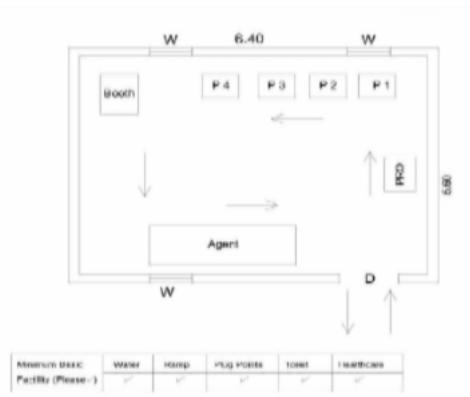

Google Map View

Polling Station Building Front View

Polling Station Front View

Cad View

Key MAP View

சட்டமன்றத் தொகுதியின் எண் மற்றும் பெயர் : 92-ராசிபுரம்
பிரிவு எண் மற்றும் பெயர் 1-ஓ.சௌதாபுரம் (வ.கி) மற்றும் (ஊ), மணல்காடு வார்டு-3