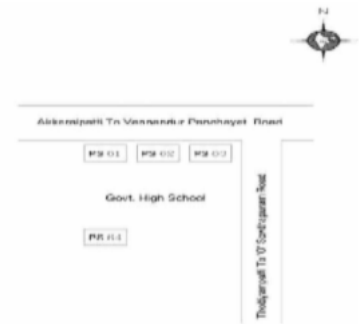

Google Map View

Polling Station Building Front View

Polling Station Front View

Cad View

Key MAP View

1 பெயர் : அத்தியப்பன் தந்தை பெயர் : பழனிவேல்கவுண்டர் வீட்டு எண் : 1-13 வயது : 79 பாலினம் : ஆண்	FQV1190974 Photo is available	2 பெயர் : அம்மணி கணவர் பெயர் : அத்தியப்பன் வீட்டு எண் : 1-13 வயது : 69 பாலினம் : பெண்	SXI1298314 Photo is available	3 பெயர் : பன்னீர்செல்வம் தந்தை பெயர் : அத்தியப்பன் வீட்டு எண் : 1-13 வயது : 55 பாலினம் : ஆண்	FQV1190883 Photo is available
4 பெயர் : சுப்ரமணி தந்தை பெயர் : சுந்தரகவுண்டர் வீட்டு எண் : 1-23 வயது : 81 பாலினம் : ஆண்	SXI1298322 Photo is available	5 பெயர் : நீலாம்பாள் கணவர் பெயர் : சுப்ரமணி வீட்டு எண் : 1-23 வயது : 67 பாலினம் : பெண்	SXI1298330 Photo is available	6 பெயர் : சரவணக்குமார் தந்தை பெயர் : சுப்ரமணி வீட்டு எண் : 1-23 வயது : 52 பாலினம் : ஆண்	SXI1298348 Photo is available
7 பெயர் : செந்தில்குமார் தந்தை பெயர் : சுப்ரமணி வீட்டு எண் : 1-23 வயது : 49 பாலினம் : ஆண்	SXI0467308 Photo is available	# 8 பெயர் : கமலம் சரவணகுமார் கணவர் பெயர் : சரவணகுமார் வீட்டு எண் : 1-23ஏ வயது : 46 பாலினம் : பெண்	FQV3000106 Photo is available	9 பெயர் : தர்ஷனா தந்தை பெயர் : சரவணகுமார் வீட்டு எண் : 1/23ஏ வயது : 20 பாலினம் : பெண்	SXI2215192 Photo is available
10 பெயர் : திராவிடமணி தந்தை பெயர் : கருப்பண்ணன் வீட்டு எண் : 1-24 வயது : 66 பாலினம் : ஆண்	FQV1190578 Photo is available	11 பெயர் : லோகநாயகி கணவர் பெயர் : திராவிடமணி வீட்டு எண் : 1-24 வயது : 62 பாலினம் : பெண்	FQV1190396 Photo is available	12 பெயர் : கௌரமசெல்வி தந்தை பெயர் : திராவிடமணி வீட்டு எண் : 1-24 வயது : 38 பாலினம் : பெண்	SXI0025189 Photo is available
13 பெயர் : சதீஸ்பாலாஜி தந்தை பெயர் : திராவிடமணி வீட்டு எண் : 1-24 வயது : 35 பாலினம் : ஆண்	SXI0183533 Photo is available	14 பெயர் : தனம் கணவர் பெயர் : துரைசாமி வீட்டு எண் : 1-34 வயது : 63 பாலினம் : பெண்	SXI1298363 Photo is available	#2 15 பெயர் : குமார் தந்தை பெயர் : துரைசாமி வீட்டு எண் : 1-34 வயது : 42 பாலினம் : ஆண்	FQV1853746 Photo is available
16 பெயர் : பரிமளா தேவி கணவர் பெயர் : குமார் வீட்டு எண் : 1-34A வயது : 37 பாலினம் : பெண்	SXI0899500 Photo is available	17 பெயர் : ராதா கணவர் பெயர் : செல்வம் வீட்டு எண் : 1-34பி வயது : 48 பாலினம் : பெண்	FQV2376473 Photo is available	18 பெயர் : அபிதாபுர் தந்தை பெயர் : செல்வம் வீட்டு எண் : 1/34பி வயது : 24 பாலினம் : பெண்	SXI1938026 Photo is available
19 பெயர் : ஸ்ருதிகாபுர் செ தாயின் பெயர் : ராதா வீட்டு எண் : 1/34, குயாவர் தெரு வயது : 20 பாலினம் : பெண்	SXI2232833 Photo is available	20 பெயர் : நல்லம்மாள் கணவர் பெயர் : கந்தசாமி வீட்டு எண் : 1-35 வயது : 80 பாலினம் : பெண்	SXI1298371 Photo is available	21 பெயர் : குணசேகரன் தந்தை பெயர் : கந்தசாமிசெட்டி வீட்டு எண் : 1-50 வயது : 62 பாலினம் : ஆண்	SXI1298397 Photo is available
22 பெயர் : நாகராணி கணவர் பெயர் : குணசேகரன் வீட்டு எண் : 1-50 வயது : 57 பாலினம் : பெண்	SXI1298405 Photo is available	23 பெயர் : சரவணன் தந்தை பெயர் : குணசேகரன் வீட்டு எண் : 1-50 வயது : 38 பாலினம் : ஆண்	SXI0025197 Photo is available	24 பெயர் : ராஜா தந்தை பெயர் : குணசேகரன் வீட்டு எண் : 1-50 வயது : 35 பாலினம் : ஆண்	SXI0125211 Photo is available
25 பெயர் : சண்முகம் தந்தை பெயர் : கந்தசாமிசெட்டி வீட்டு எண் : 1-51 வயது : 57 பாலினம் : ஆண்	SXI1298413 Photo is available	26 பெயர் : மணிமேகலை கணவர் பெயர் : சண்முகம் வீட்டு எண் : 1-51 வயது : 52 பாலினம் : பெண்	SXI1298421 Photo is available	27 பெயர் : சக்திவேல் தந்தை பெயர் : சண்முகம் வீட்டு எண் : 1-51 வயது : 35 பாலினம் : ஆண்	SXI0125229 Photo is available
28 பெயர் : சதீஷ்குமார் தந்தை பெயர் : சண்முகம் வீட்டு எண் : 1-51 வயது : 29 பாலினம் : ஆண்	SXI0759324 Photo is available	29 பெயர் : நேரு தந்தை பெயர் : பெரியசாமி வீட்டு எண் : 1-58 வயது : 40 பாலினம் : ஆண்	SXI0948026 Photo is available	30 பெயர் : மகேஷ்வரி கணவர் பெயர் : நேரு வீட்டு எண் : 1-58 வயது : 39 பாலினம் : பெண்	SXI0948117 Photo is available