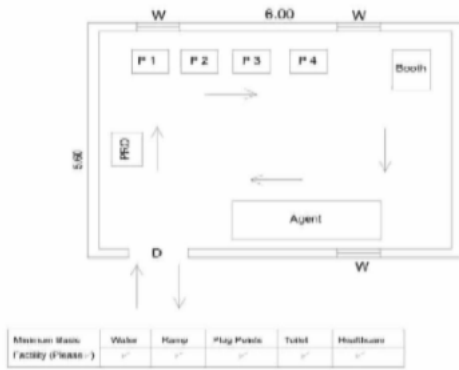

Google Map View

Polling Station Building Front View

Polling Station Front View

Cad View

Key MAP View

1 பெயர் : அத்தியப்பன் தந்தை பெயர் : பழனிவேல்கவுண்டர் வீட்டு எண் : 1-13 வயது : 79 பாலினம் : ஆண்	FQV1190974 Photo is available	2 பெயர் : அம்மணி கணவர் பெயர் : அத்தியப்பன் வீட்டு எண் : 1-13 வயது : 69 பாலினம் : பெண்	SXI1298314 Photo is available	3 பெயர் : பன்னீர்செல்வம் தந்தை பெயர் : அத்தியப்பன் வீட்டு எண் : 1-13 வயது : 55 பாலினம் : ஆண்	FQV1190883 Photo is available
4 பெயர் : சுப்ரமணி தந்தை பெயர் : சுந்தரகவுண்டர் வீட்டு எண் : 1-23 வயது : 81 பாலினம் : ஆண்	SXI1298322 Photo is available	5 பெயர் : நீலாம்பாள் கணவர் பெயர் : சுப்ரமணி வீட்டு எண் : 1-23 வயது : 67 பாலினம் : பெண்	SXI1298330 Photo is available	6 பெயர் : சரவணக்குமார் தந்தை பெயர் : சுப்ரமணி வீட்டு எண் : 1-23 வயது : 52 பாலினம் : ஆண்	SXI1298348 Photo is available
7 பெயர் : செந்தில்குமார் தந்தை பெயர் : சுப்ரமணி வீட்டு எண் : 1-23 வயது : 49 பாலினம் : ஆண்	SXI0467308 Photo is available	# 8 பெயர் : கமலம் சரவணகுமார் கணவர் பெயர் : சரவணகுமார் வீட்டு எண் : 1-23ஏ வயது : 46 பாலினம் : பெண்	FQV3000106 Photo is available	9 பெயர் : தர்ஷனா தந்தை பெயர் : சரவணகுமார் வீட்டு எண் : 1/23ஏ வயது : 20 பாலினம் : பெண்	SXI2215192 Photo is available
10 பெயர் : திராவிடமணி தந்தை பெயர் : கருப்பண்ணன் வீட்டு எண் : 1-24 வயது : 66 பாலினம் : ஆண்	FQV1190578 Photo is available	11 பெயர் : லோகநாயகி கணவர் பெயர் : திராவிடமணி வீட்டு எண் : 1-24 வயது : 62 பாலினம் : பெண்	FQV1190396 Photo is available	12 பெயர் : கௌரமசெல்வி தந்தை பெயர் : திராவிடமணி வீட்டு எண் : 1-24 வயது : 38 பாலினம் : பெண்	SXI0025189 Photo is available
13 பெயர் : சதீஸ்பாலாஜி தந்தை பெயர் : திராவிடமணி வீட்டு எண் : 1-24 வயது : 35 பாலினம் : ஆண்	SXI0183533 Photo is available	14 பெயர் : தனம் கணவர் பெயர் : துரைசாமி வீட்டு எண் : 1-34 வயது : 63 பாலினம் : பெண்	SXI1298363 Photo is available	#2 15 பெயர் : குமார் தந்தை பெயர் : துரைசாமி வீட்டு எண் : 1-34 வயது : 42 பாலினம் : ஆண்	FQV1853746 Photo is available
16 பெயர் : பரிமளா தேவி கணவர் பெயர் : குமார் வீட்டு எண் : 1-34A வயது : 37 பாலினம் : பெண்	SXI0899500 Photo is available	17 பெயர் : ராதா கணவர் பெயர் : செல்வம் வீட்டு எண் : 1-34பி வயது : 48 பாலினம் : பெண்	FQV2376473 Photo is available	18 பெயர் : அபிதாபுர் தந்தை பெயர் : செல்வம் வீட்டு எண் : 1/34பி வயது : 24 பாலினம் : பெண்	SXI1938026 Photo is available
19 பெயர் : ஸ்ருதிகாபுர் செ தாயின் பெயர் : ராதா வீட்டு எண் : 1/34, குயாவர் தெரு வயது : 20 பாலினம் : பெண்	SXI2232833 Photo is available	20 பெயர் : நல்லம்மாள் கணவர் பெயர் : கந்தசாமி வீட்டு எண் : 1-35 வயது : 80 பாலினம் : பெண்	SXI1298371 Photo is available	21 பெயர் : குணசேகரன் தந்தை பெயர் : கந்தசாமிசெட்டி வீட்டு எண் : 1-50 வயது : 62 பாலினம் : ஆண்	SXI1298397 Photo is available
22 பெயர் : நாகராணி கணவர் பெயர் : குணசேகரன் வீட்டு எண் : 1-50 வயது : 57 பாலினம் : பெண்	SXI1298405 Photo is available	23 பெயர் : சரவணன் தந்தை பெயர் : குணசேகரன் வீட்டு எண் : 1-50 வயது : 38 பாலினம் : ஆண்	SXI0025197 Photo is available	24 பெயர் : ராஜா தந்தை பெயர் : குணசேகரன் வீட்டு எண் : 1-50 வயது : 35 பாலினம் : ஆண்	SXI0125211 Photo is available
25 பெயர் : சண்முகம் தந்தை பெயர் : கந்தசாமிசெட்டி வீட்டு எண் : 1-51 வயது : 57 பாலினம் : ஆண்	SXI1298413 Photo is available	26 பெயர் : மணிமேகலை கணவர் பெயர் : சண்முகம் வீட்டு எண் : 1-51 வயது : 52 பாலினம் : பெண்	SXI1298421 Photo is available	27 பெயர் : சக்திவேல் தந்தை பெயர் : சண்முகம் வீட்டு எண் : 1-51 வயது : 35 பாலினம் : ஆண்	SXI0125229 Photo is available
28 பெயர் : சதீஷ்குமார் தந்தை பெயர் : சண்முகம் வீட்டு எண் : 1-51 வயது : 29 பாலினம் : ஆண்	SXI0759324 Photo is available	29 பெயர் : நேரு தந்தை பெயர் : பெரியசாமி வீட்டு எண் : 1-58 வயது : 40 பாலினம் : ஆண்	SXI0948026 Photo is available	30 பெயர் : மகேஷ்வரி கணவர் பெயர் : நேரு வீட்டு எண் : 1-58 வயது : 39 பாலினம் : பெண்	SXI0948117 Photo is available