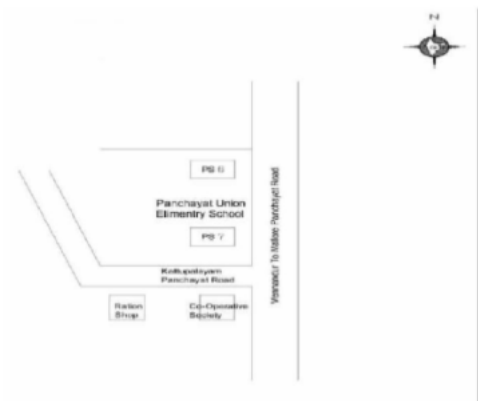

வாக்காளர் பதிவு அலுவலரின்
கையொப்பம்

Nazri Naksha

Google Map View

Polling Station Building Front View

Polling Station Front View

Cad View

Key MAP View

| | | |
|--|--|--|
| 1 பெயர் : திவ்யா கணவர் பெயர்: துரைசாமி வீட்டு எண் : 1 வயது : 31 பாலினம் : பெண் Photo is available SXI0744987 | 2 பெயர் : சமதி கணவர் பெயர்: வீரப்பன் வீட்டு எண் : 1 வயது : 30 பாலினம் : பெண் Photo is available SXI0744979 | 3 பெயர் : கவிதா தந்தை பெயர்: பழனிசாமி வீட்டு எண் : 1 வயது : 30 பாலினம் : பெண் Photo is available SXI0745000 |
| 4 பெயர் : நளினி தந்தை பெயர்: சுப்ரமணி வீட்டு எண் : 1 வயது : 29 பாலினம் : பெண் Photo is available SXI0744995 | 5 பெயர் : தனசேகரன் இரா தந்தை பெயர்: இராமசாமி சி வீட்டு எண் : 1/16ஏ,பெருமாள் கோவில் காடு வயது : 35 பாலினம் : ஆண் Photo is available SXI2060200 | 6 பெயர் : மோகன் தந்தை பெயர்: தங்கவேல் வீட்டு எண் : 1/24 வயது : 47 பாலினம் : ஆண் Photo is available FQV1210814 |
| 7 பெயர் : ரேவதி கணவர் பெயர்: சரவணன் வீட்டு எண் : 1-24 வயது : 33 பாலினம் : பெண் Photo is available SXI0626697 | 8 பெயர் : பிரியா கணவர் பெயர்: அய்யந்துரை வீட்டு எண் : 1-34-1 வயது : 27 பாலினம் : பெண் Photo is available RMK1101690 | 9 பெயர் : கந்தசாமி தந்தை பெயர்: கந்தசாமி வீட்டு எண் : 1-37 வயது : 70 பாலினம் : ஆண் Photo is available FQV1211598 |
| 10 பெயர் : மனோகர் தந்தை பெயர்: பரமசிவம் வீட்டு எண் : 1-39 வயது : 20 பாலினம் : ஆண் Photo is available SXI2216026 | 11 பெயர் : பெரியக்காள் கணவர் பெயர்: பொன்னுசாமி வீட்டு எண் : 1-42 வயது : 71 பாலினம் : பெண் Photo is available FQV1219674 | 12 பெயர் : சின்னத்தம்பி தாயின் பெயர்: மீனாட்சி வீட்டு எண் : 1-45 வயது : 52 பாலினம் : ஆண் Photo is available SXI0436774 |
| 13 பெயர் : கார்த்திக் தந்தை பெயர்: பெருமாள் வீட்டு எண் : 1-48 வயது : 35 பாலினம் : ஆண் Photo is available SXI0626564 | 14 பெயர் : ரவி தந்தை பெயர்: பழனிவேல் வீட்டு எண் : 1-73 வயது : 51 பாலினம் : ஆண் Photo is available SXI0937375 | 15 பெயர் : முருகேசன் தந்தை பெயர்: ரவி வீட்டு எண் : 1-73 வயது : 29 பாலினம் : ஆண் Photo is available SXI2132058 |
| 16 பெயர் : செல்வராஜ் தந்தை பெயர்: பழனிசாமி வீட்டு எண் : 1-87A வயது : 50 பாலினம் : ஆண் Photo is available SXI1126739 | 17 பெயர் : அரவிந்த் தந்தை பெயர்: வேலு வீட்டு எண் : 1-88 வயது : 29 பாலினம் : ஆண் Photo is available SXI0840686 | 18 பெயர் : தேவநேசன் தந்தை பெயர்: வேல் வீட்டு எண் : 1/88 வயது : 25 பாலினம் : ஆண் Photo is available SXI1817758 |
| 19 பெயர் : கௌதம் தந்தை பெயர்: முருகேசன் வீட்டு எண் : 1-90 வயது : 31 பாலினம் : ஆண் Photo is available SXI0536722 | 20 பெயர் : சந்தியா கணவர் பெயர்: பெரியசாமி வீட்டு எண் : 1/95 வயது : 31 பாலினம் : பெண் Photo is available SXI1022276 | 21 பெயர் : ராஜா தந்தை பெயர்: அய்யனார் வீட்டு எண் : 1-97A வயது : 59 பாலினம் : ஆண் Photo is available SXI0424598 |
| 22 பெயர் : துஷ்யந்த் தந்தை பெயர்: கண்ணன் வீட்டு எண் : 1-101 வயது : 20 பாலினம் : ஆண் Photo is available SXI2137305 | 23 பெயர் : பார்வதி கணவர் பெயர்: பழனிசாமி வீட்டு எண் : 1-103 வயது : 71 பாலினம் : பெண் Photo is available FQV1697986 | 24 பெயர் : பாலு தந்தை பெயர்: பழனிசாமி வீட்டு எண் : 1-103 வயது : 50 பாலினம் : ஆண் Photo is available SXI1126747 |
| 25 பெயர் : மணிமேகலை கணவர் பெயர்: பாலு வீட்டு எண் : 1-103 வயது : 47 பாலினம் : பெண் Photo is available FQV2962264 | 26 பெயர் : தங்கமணி தந்தை பெயர்: பழனிசாமி வீட்டு எண் : 1-103 வயது : 45 பாலினம் : ஆண் Photo is available FQV1698059 | 27 பெயர் : உஷா கணவர் பெயர்: தங்கமணி வீட்டு எண் : 1-103 வயது : 38 பாலினம் : பெண் Photo is available SXI0840645 |
| 28 பெயர் : இளஞ்சூரியன் தந்தை பெயர்: ஜெயபால் வீட்டு எண் : 1/103 வயது : 25 பாலினம் : ஆண் Photo is available SXI1935964 | 29 பெயர் : சூரியபிரகாஷ் தந்தை பெயர்: ஜெயபால் வீட்டு எண் : 1-103a வயது : 28 பாலினம் : ஆண் Photo is available SXI0840603 | 30 பெயர் : பாப்பா கணவர் பெயர்: தங்கவேல் வீட்டு எண் : 1-105 வயது : 72 பாலினம் : பெண் Photo is available SXI1126754 |