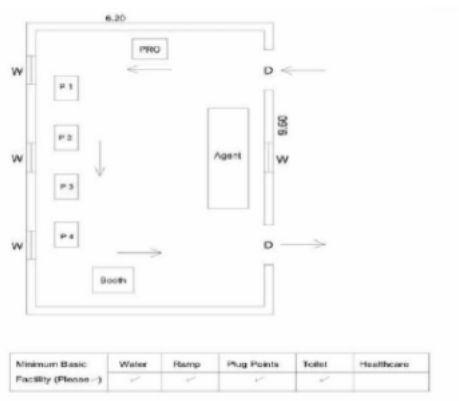

வாக்காளர் பதிவு அலுவலரின்
கையொப்பம்

Nazri Naksha

Google Map View

Polling Station Building Front View

Polling Station Front View

Cad View

Key MAP View

| | | |
|--|--|--|
| 1 பெயர் : திவ்யா கணவர் பெயர்: துரைசாமி வீட்டு எண் : 1 வயது : 31 பாலினம் : பெண் Photo is available SXI0744987 | 2 பெயர் : சமதி கணவர் பெயர்: வீரப்பன் வீட்டு எண் : 1 வயது : 30 பாலினம் : பெண் Photo is available SXI0744979 | 3 பெயர் : கவிதா தந்தை பெயர்: பழனிசாமி வீட்டு எண் : 1 வயது : 30 பாலினம் : பெண் Photo is available SXI0745000 |
| 4 பெயர் : நளினி தந்தை பெயர்: சுப்ரமணி வீட்டு எண் : 1 வயது : 29 பாலினம் : பெண் Photo is available SXI0744995 | 5 பெயர் : தனசேகரன் இரா தந்தை பெயர்: இராமசாமி சி வீட்டு எண் : 1/16ஏ,பெருமாள் கோவில் காடு வயது : 35 பாலினம் : ஆண் Photo is available SXI2060200 | 6 பெயர் : மோகன் தந்தை பெயர்: தங்கவேல் வீட்டு எண் : 1/24 வயது : 47 பாலினம் : ஆண் Photo is available FQV1210814 |
| 7 பெயர் : ரேவதி கணவர் பெயர்: சரவணன் வீட்டு எண் : 1-24 வயது : 33 பாலினம் : பெண் Photo is available SXI0626697 | 8 பெயர் : பிரியா கணவர் பெயர்: அய்யந்துரை வீட்டு எண் : 1-34-1 வயது : 27 பாலினம் : பெண் Photo is available RMK1101690 | 9 பெயர் : கந்தசாமி தந்தை பெயர்: கந்தசாமி வீட்டு எண் : 1-37 வயது : 70 பாலினம் : ஆண் Photo is available FQV1211598 |
| 10 பெயர் : மனோகர் தந்தை பெயர்: பரமசிவம் வீட்டு எண் : 1-39 வயது : 20 பாலினம் : ஆண் Photo is available SXI2216026 | 11 பெயர் : பெரியக்காள் கணவர் பெயர்: பொன்னுசாமி வீட்டு எண் : 1-42 வயது : 71 பாலினம் : பெண் Photo is available FQV1219674 | 12 பெயர் : சின்னத்தம்பி தாயின் பெயர்: மீனாட்சி வீட்டு எண் : 1-45 வயது : 52 பாலினம் : ஆண் Photo is available SXI0436774 |
| 13 பெயர் : கார்த்திக் தந்தை பெயர்: பெருமாள் வீட்டு எண் : 1-48 வயது : 35 பாலினம் : ஆண் Photo is available SXI0626564 | 14 பெயர் : ரவி தந்தை பெயர்: பழனிவேல் வீட்டு எண் : 1-73 வயது : 51 பாலினம் : ஆண் Photo is available SXI0937375 | 15 பெயர் : முருகேசன் தந்தை பெயர்: ரவி வீட்டு எண் : 1-73 வயது : 29 பாலினம் : ஆண் Photo is available SXI2132058 |
| 16 பெயர் : செல்வராஜ் தந்தை பெயர்: பழனிசாமி வீட்டு எண் : 1-87A வயது : 50 பாலினம் : ஆண் Photo is available SXI1126739 | 17 பெயர் : அரவிந்த் தந்தை பெயர்: வேலு வீட்டு எண் : 1-88 வயது : 29 பாலினம் : ஆண் Photo is available SXI0840686 | 18 பெயர் : தேவநேசன் தந்தை பெயர்: வேல் வீட்டு எண் : 1/88 வயது : 25 பாலினம் : ஆண் Photo is available SXI1817758 |
| 19 பெயர் : கௌதம் தந்தை பெயர்: முருகேசன் வீட்டு எண் : 1-90 வயது : 31 பாலினம் : ஆண் Photo is available SXI0536722 | 20 பெயர் : சந்தியா கணவர் பெயர்: பெரியசாமி வீட்டு எண் : 1/95 வயது : 31 பாலினம் : பெண் Photo is available SXI1022276 | 21 பெயர் : ராஜா தந்தை பெயர்: அய்யனார் வீட்டு எண் : 1-97A வயது : 59 பாலினம் : ஆண் Photo is available SXI0424598 |
| 22 பெயர் : துஷ்யந்த் தந்தை பெயர்: கண்ணன் வீட்டு எண் : 1-101 வயது : 20 பாலினம் : ஆண் Photo is available SXI2137305 | 23 பெயர் : பார்வதி கணவர் பெயர்: பழனிசாமி வீட்டு எண் : 1-103 வயது : 71 பாலினம் : பெண் Photo is available FQV1697986 | 24 பெயர் : பாலு தந்தை பெயர்: பழனிசாமி வீட்டு எண் : 1-103 வயது : 50 பாலினம் : ஆண் Photo is available SXI1126747 |
| 25 பெயர் : மணிமேகலை கணவர் பெயர்: பாலு வீட்டு எண் : 1-103 வயது : 47 பாலினம் : பெண் Photo is available FQV2962264 | 26 பெயர் : தங்கமணி தந்தை பெயர்: பழனிசாமி வீட்டு எண் : 1-103 வயது : 45 பாலினம் : ஆண் Photo is available FQV1698059 | 27 பெயர் : உஷா கணவர் பெயர்: தங்கமணி வீட்டு எண் : 1-103 வயது : 38 பாலினம் : பெண் Photo is available SXI0840645 |
| 28 பெயர் : இளஞ்சூரியன் தந்தை பெயர்: ஜெயபால் வீட்டு எண் : 1/103 வயது : 25 பாலினம் : ஆண் Photo is available SXI1935964 | 29 பெயர் : சூரியபிரகாஷ் தந்தை பெயர்: ஜெயபால் வீட்டு எண் : 1-103a வயது : 28 பாலினம் : ஆண் Photo is available SXI0840603 | 30 பெயர் : பாப்பா கணவர் பெயர்: தங்கவேல் வீட்டு எண் : 1-105 வயது : 72 பாலினம் : பெண் Photo is available SXI1126754 |