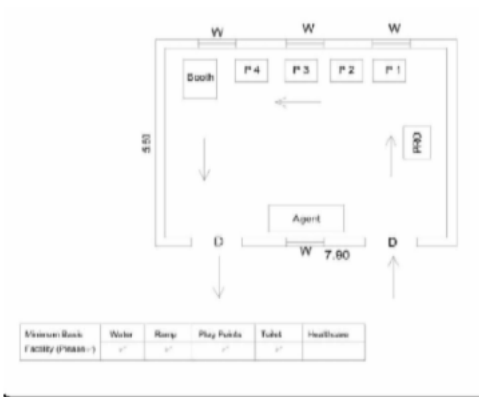

Google Map View

Polling Station Building Front View

Polling Station Front View

Cad View

Key MAP View

சட்டமன்றத் தொகுதியின் எண் மற்றும் பெயர் : 92-ராசிபுரம்  
பிரிவு எண் மற்றும் பெயர் 1-கட்டனாச்சம்பட்டி (வ.கி) மற்றும் (ஊ), அன்னை சத்யா நகர் வார்டு-1