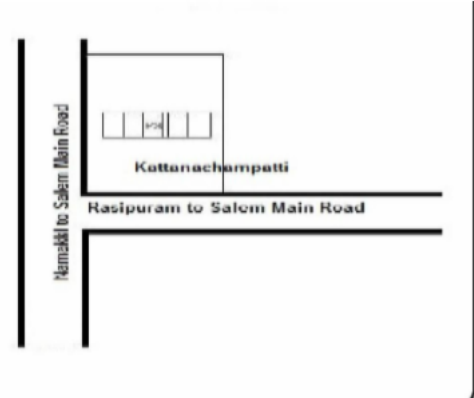

Key MAP View