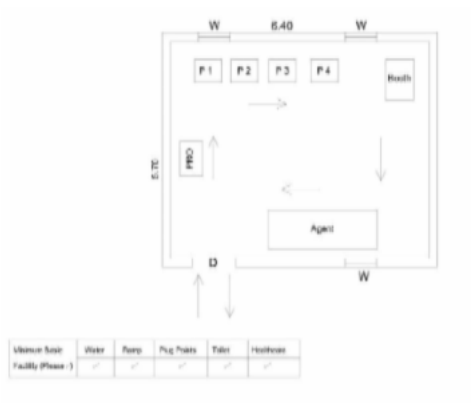

Google Map View

Polling Station Building Front View

Polling Station Front View

Cad View

Key MAP View

சட்டமன்றத் தொகுதியின் எண் மற்றும் பெயர் : 92-ராசிபுரம்  
பிரிவு எண் மற்றும் பெயர் 1-கட்டனாச்சம்பட்டி (வ.கி) மற்றும் (ஊ), யாதவர் தெரு வார்டு-4