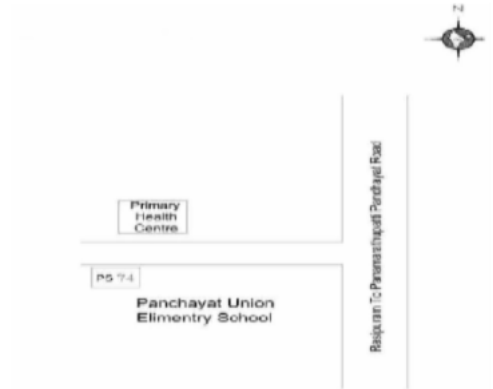

Cad View

Key MAP View