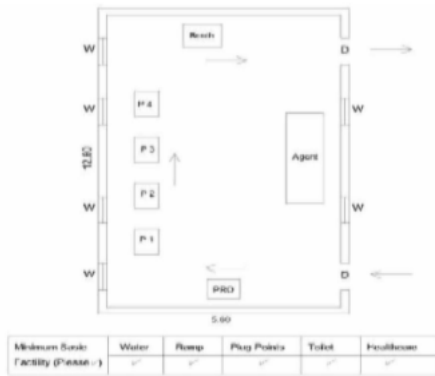

Cad View

Key MAP View