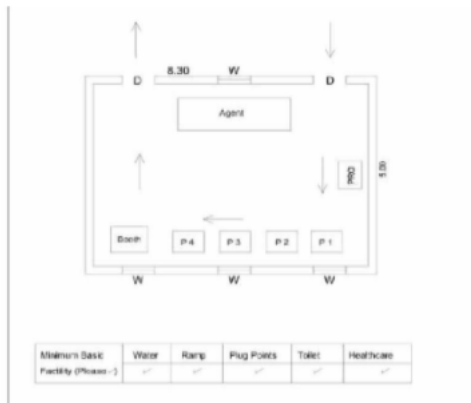

Cad View

Key MAP View