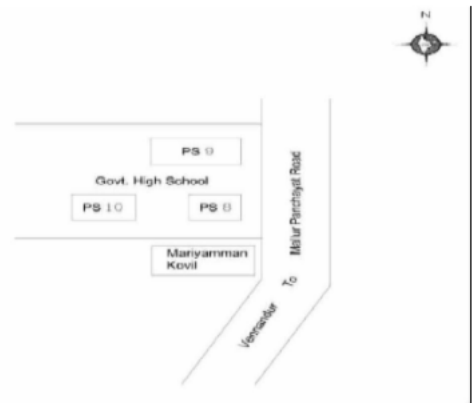

Cad View

Key MAP View