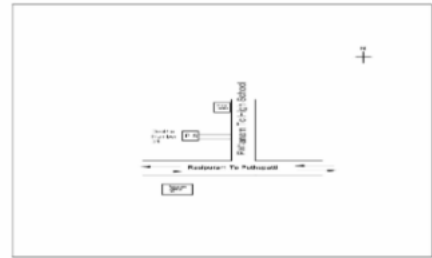

Key MAP View