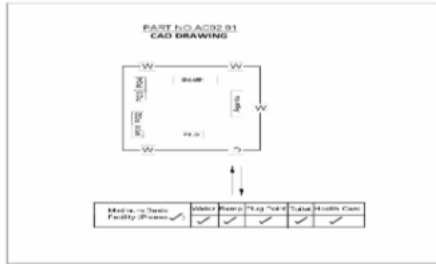

வாக்காளர் பதிவு அலுவலரின்
கையொப்பம்

Nazri Naksha

Google Map View

Polling Station Building Front View

Polling Station Front View

Cad View

Key MAP View

| | | |
|--|--|---|
| 1 பெயர் : மல்லிகா கணவர் பெயர்: மணி வீட்டு எண் : 1 வயது : 52 பாலினம் : பெண் Photo is available SXI1307487 | 2 பெயர் : சின்னம்பி தந்தை பெயர்: மணி வீட்டு எண் : 1 வயது : 28 பாலினம் : ஆண் Photo is available SXI0925776 | 3 பெயர் : விக்னேஷ் தந்தை பெயர்: மணி வீட்டு எண் : 1/4 வயது : 26 பாலினம் : ஆண் Photo is available SXI1019520 |
| 4 பெயர் : அனிலா தந்தை பெயர்: காளத்திராஜ் வீட்டு எண் : 1-8னி வயது : 20 பாலினம் : பெண் Photo is available SXI2129419 | 5 பெயர் : பிச்சையம்மாள் நாகராஜன் இதரர் பெயர்: நாகராஜன் வீட்டு எண் : 2 வயது : 53 பாலினம் : பெண் Photo is available SXI2116705 | 6 பெயர் : காவேரிராஜன் தந்தை பெயர்: பெருமாள் கவுண்டர் வீட்டு எண் : 2 வயது : 48 பாலினம் : ஆண் Photo is available SXI0558973 |
| 7 பெயர் : கலைவாணி தந்தை பெயர்: கந்தசாமி வீட்டு எண் : 2/9 வயது : 24 பாலினம் : பெண் Photo is available SXI1956770 | 8 பெயர் : போதம்மாள் கணவர் பெயர்: வீரன் வீட்டு எண் : 2-56 சி வயது : 62 பாலினம் : பெண் Photo is available SXI2196467 | 9 பெயர் : சங்கீதா கணவர் பெயர்: குழந்தைராஜ் வீட்டு எண் : 3 வயது : 39 பாலினம் : பெண் Photo is available SXI0189522 |
| 10 பெயர் : அன்பரசி தந்தை பெயர்: செங்கோட்டுவேல் வீட்டு எண் : 3 வயது : 36 பாலினம் : பெண் Photo is available SXI0189514 | 11 பெயர் : பழனிவேல் தந்தை பெயர்: செங்கோடன் வீட்டு எண் : 3-14A வயது : 30 பாலினம் : ஆண் Photo is available SXI0761510 | 12 பெயர் : ராஜேஸ் கண்ணா தந்தை பெயர்: செல்வராஜ் வீட்டு எண் : 3-15 வயது : 34 பாலினம் : ஆண் Photo is available SXI0558981 |
| 13 பெயர் : லட்சுமி கணவர் பெயர்: தேவராஜ் வீட்டு எண் : 3-42 வயது : 64 பாலினம் : பெண் Photo is available SXI0950576 | 14 பெயர் : பத்மா கணவர் பெயர்: யுவராஜ் வீட்டு எண் : 3-58 வயது : 30 பாலினம் : பெண் Photo is available SXI0856401 | 15 பெயர் : பிரபாகரன் தந்தை பெயர்: பன்னீர்செல்வம் வீட்டு எண் : 3-186 வயது : 35 பாலினம் : ஆண் Photo is available SXI0356592 |
| 16 பெயர் : லோகேஸ்வரன் தந்தை பெயர்: மணி வீட்டு எண் : 4 வயது : 31 பாலினம் : ஆண் Photo is available SXI0714782 | 17 பெயர் : பந்திரன் தந்தை பெயர்: செந்தில்குமார் வீட்டு எண் : 4/1 வயது : 22 பாலினம் : ஆண் Photo is available SXI2056562 | 18 பெயர் : தங்கம்மாள் கணவர் பெயர்: குப்புசாமி வீட்டு எண் : 4-3 வயது : 76 பாலினம் : பெண் Photo is available SXI1307495 |
| 19 பெயர் : செங்கோடன் தந்தை பெயர்: குப்புசாமி வீட்டு எண் : 4-3 வயது : 57 பாலினம் : ஆண் Photo is available FQV3008661 | 20 பெயர் : வசந்தாமணி தந்தை பெயர்: செங்கோடன் வீட்டு எண் : 4-3 வயது : 53 பாலினம் : பெண் Photo is available FQV3008679 | 21 பெயர் : மணி தந்தை பெயர்: பழனி வீட்டு எண் : 4-4 வயது : 57 பாலினம் : ஆண் Photo is available SXI1307503 |
| 22 பெயர் : செல்லம்மாள் கணவர் பெயர்: துரைசாமி வீட்டு எண் : 4-5 வயது : 81 பாலினம் : பெண் Photo is available SXI1307511 | 23 பெயர் : ஆராயி கணவர் பெயர்: கோபால் வீட்டு எண் : 4-5 வயது : 58 பாலினம் : பெண் Photo is available SXI1307537 | 24 பெயர் : குருவாயம்மாள் கணவர் பெயர்: சின்னுசுரமி வீட்டு எண் : 4-6 வயது : 67 பாலினம் : பெண் Photo is available SXI1307578 |
| 25 பெயர் : நீலாம்பாள் கணவர் பெயர்: செங்குட்டுவன் வீட்டு எண் : 4-6 வயது : 57 பாலினம் : பெண் Photo is available SXI1307586 | 26 பெயர் : கண்ணன் தந்தை பெயர்: பெருமாள் வீட்டு எண் : 4-6 வயது : 51 பாலினம் : ஆண் Photo is available SXI1307594 | 27 பெயர் : வருதராசன் தந்தை பெயர்: ராமசாமிஉடையார் வீட்டு எண் : 4-7 வயது : 75 பாலினம் : ஆண் Photo is available SXI1316173 |
| 28 பெயர் : செல்வம் தந்தை பெயர்: வருதராசன் வீட்டு எண் : 4-7 வயது : 71 பாலினம் : பெண் Photo is available SXI1316181 | 29 பெயர் : இளங்கோ தந்தை பெயர்: துரைசாமி வீட்டு எண் : 4-7 வயது : 61 பாலினம் : ஆண் Photo is available SXI1316199 | 30 பெயர் : கமலம் கணவர் பெயர்: ரங்கசாமி வீட்டு எண் : 4-7 வயது : 56 பாலினம் : பெண் Photo is available SXI1316223 |