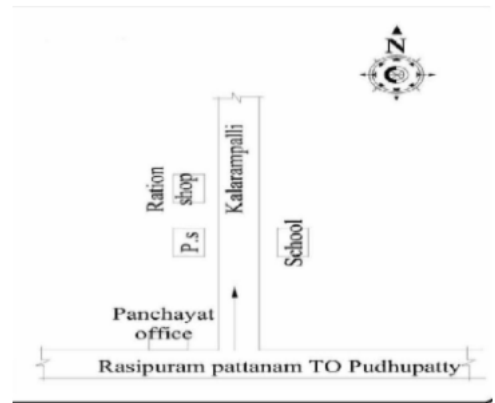

Key MAP View