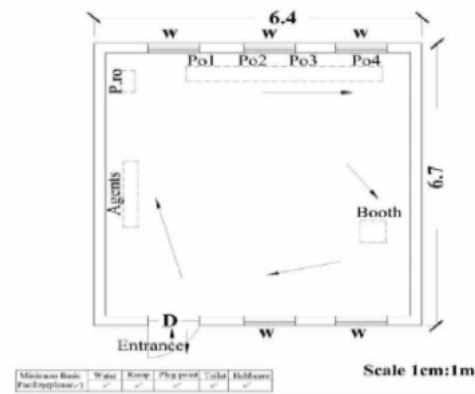

Google Map View

Polling Station Building Front View

Polling Station Front View

Cad View

Key MAP View

1 பெயர் : தேன்மொழி கணவர் பெயர் : அருண்குமார் வீட்டு எண் : 1 வயது : 35 பாலினம் : பெண்	SXI0648311 Photo is available	2 பெயர் : தங்கவேல் தந்தை பெயர் : வரதப்பன் வீட்டு எண் : 1-8A வயது : 78 பாலினம் : ஆண்	SXI0402842 Photo is available	3 பெயர் : சுகிர்தம்மா கணவர் பெயர் : தங்கவேல் வீட்டு எண் : 1-8A வயது : 71 பாலினம் : பெண்	SXI0402859 Photo is available
4 பெயர் : சூடாமணி தந்தை பெயர் : சுப்ரமணி வீட்டு எண் : 1A வயது : 33 பாலினம் : பெண்	SXI0559781 Photo is available	5 பெயர் : பெரியசாமி தந்தை பெயர் : மாரிமுத்து வீட்டு எண் : 2 வயது : 56 பாலினம் : ஆண்	FQV3010691 Photo is available	6 பெயர் : லதா கணவர் பெயர் : பெரியசாமி வீட்டு எண் : 2 வயது : 50 பாலினம் : பெண்	FQV1172550 Photo is available
7 பெயர் : பெரியம்மாள் கணவர் பெயர் : முத்துசாமி வீட்டு எண் : 2-3 வயது : 71 பாலினம் : பெண்	SXI0835371 Photo is available	8 பெயர் : பெ.பச்சியப்பன் தந்தை பெயர் : பெரியசாமி வீட்டு எண் : 2/147 வயது : 25 பாலினம் : ஆண்	SXI1897503 Photo is available	9 பெயர் : வாசுதேவன் தந்தை பெயர் : பெரியசாமி வீட்டு எண் : 2-315 வயது : 63 பாலினம் : ஆண்	SXI0648329 Photo is available
10 பெயர் : பெரியசாமி தந்தை பெயர் : குப்புசாமி வீட்டு எண் : 3-145 வயது : 75 பாலினம் : ஆண்	SXI0189787 Photo is available	11 பெயர் : சாந்தா கணவர் பெயர் : பெரியசாமி வீட்டு எண் : 3-145 வயது : 61 பாலினம் : பெண்	SXI0189795 Photo is available	12 பெயர் : மாரிமுத்து தந்தை பெயர் : சக்குட்டி வீட்டு எண் : 4 வயது : 76 பாலினம் : ஆண்	FQV1244862 Photo is available
13 பெயர் : தேவதாஸ் தந்தை பெயர் : நடேசன் வீட்டு எண் : 4 வயது : 50 பாலினம் : ஆண்	SXI0402834 Photo is available	14 பெயர் : சோனியா கணவர் பெயர் : மாதேஸ்வரன் வீட்டு எண் : 4 வயது : 47 பாலினம் : பெண்	FQV1172261 Photo is available	15 பெயர் : விஜயா கணவர் பெயர் : தேவதாஸ் வீட்டு எண் : 4 வயது : 44 பாலினம் : பெண்	SXI0471094 Photo is available
16 பெயர் : குணசேகரன் தந்தை பெயர் : கருப்பன் வீட்டு எண் : 6 வயது : 66 பாலினம் : ஆண்	SXI1349521 Photo is available	17 பெயர் : ஜெயராசு தந்தை பெயர் : கருப்பன் வீட்டு எண் : 7 வயது : 66 பாலினம் : ஆண்	SXI1349547 Photo is available	18 பெயர் : விஜயகுமார் தந்தை பெயர் : ரங்கசாமி வீட்டு எண் : 7 வயது : 49 பாலினம் : ஆண்	SXI0308981 Photo is available
19 பெயர் : சரளா கணவர் பெயர் : விஜயகுமார் வீட்டு எண் : 7 வயது : 45 பாலினம் : பெண்	SXI0309153 Photo is available	20 பெயர் : அன்னபூரணி கணவர் பெயர் : பாலகிருஷ்ணன் வீட்டு எண் : 7 வயது : 32 பாலினம் : பெண்	SXI0856997 Photo is available	21 பெயர் : பிரகாஷ் தந்தை பெயர் : முருகேசன் வீட்டு எண் : 7 வயது : 32 பாலினம் : ஆண்	SXI0980771 Photo is available
S 22 பெயர் : லோகேஷ்வரி கணவர் பெயர் : பிரபு வீட்டு எண் : 7-2 வயது : 31 பாலினம் : பெண்	WWQ0748491 Photo is available	23 பெயர் : ஆரோக்கியமேரி கணவர் பெயர் : செல்வரத்தினம் வீட்டு எண் : 7-7 வயது : 41 பாலினம் : பெண்	SXI0559807 Photo is available	24 பெயர் : பானுபிரியா கணவர் பெயர் : சங்கர் வீட்டு எண் : 7-8 வயது : 27 பாலினம் : பெண்	SXI0951095 Photo is available
25 பெயர் : நிக்கிதா தந்தை பெயர் : ரத்தனம் வீட்டு எண் : 7-15-ஏ-23 வயது : 21 பாலினம் : பெண்	SXI2216208 Photo is available	26 பெயர் : இளையராஜா தந்தை பெயர் : செல்வராஜ் வீட்டு எண் : 7-47 வயது : 48 பாலினம் : ஆண்	SXI2215234 Photo is available	27 பெயர் : சுபத்ரா கணவர் பெயர் : இளையராஜா வீட்டு எண் : 7-47A வயது : 37 பாலினம் : பெண்	SXI0648345 Photo is available
28 பெயர் : சுதா கணவர் பெயர் : செம்மலை வீட்டு எண் : 7-73 வயது : 40 பாலினம் : பெண்	SXI0471060 Photo is available	29 பெயர் : அஜித்குமார் தந்தை பெயர் : கந்தசாமி வீட்டு எண் : 7/78 வயது : 25 பாலினம் : ஆண்	SXI1897628 Photo is available	30 பெயர் : சுதா கணவர் பெயர் : சுதாகர் வீட்டு எண் : 7-95 வயது : 42 பாலினம் : பெண்	SXI0559823 Photo is available