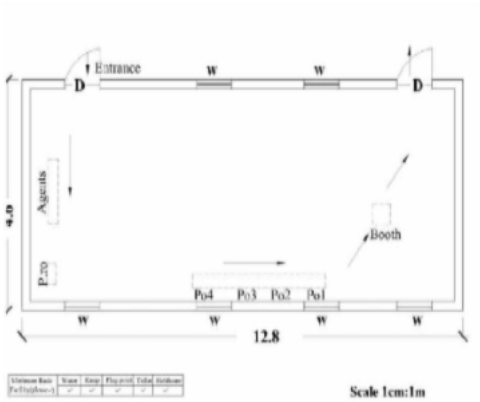

Google Map View

Polling Station Building Front View

Polling Station Front View

Cad View

Key MAP View

1	SXI0309930	பெயர் : கவிதா கணவர் பெயர் : அன்பழகன் வீட்டு எண் : 1 வயது : 44 பாலினம் : பெண்	Photo is available	2	SXI1354620	பெயர் : பழனியம்மாள் கணவர் பெயர் : செல்லப்பன் வீட்டு எண் : 1-1 வயது : 81 பாலினம் : பெண்	Photo is available	3	FQV1215961	பெயர் : இராஜேந்திரன் தந்தை பெயர் : செல்லப்பன் வீட்டு எண் : 1-1 வயது : 54 பாலினம் : ஆண்	Photo is available
4	SXI0190934	பெயர் : பாக்கியம் கணவர் பெயர் : ராஜேந்திரன் வீட்டு எண் : 1-1 வயது : 51 பாலினம் : பெண்	Photo is available	5	SXI0813402	பெயர் : புவனேஸ்வரி கணவர் பெயர் : செந்தில்குமார் வீட்டு எண் : 1/5 வயது : 29 பாலினம் : பெண்	Photo is available	6	SXI1354638	பெயர் : சரசு கணவர் பெயர் : செங்கோடன் வீட்டு எண் : 1-6 வயது : 68 பாலினம் : பெண்	Photo is available
7	SXI0813444	பெயர் : அம்மணி கணவர் பெயர் : வெள்ளையன் வீட்டு எண் : 1/8 வயது : 56 பாலினம் : பெண்	Photo is available	8	FQV3190766	பெயர் : பெரியசாமி தந்தை பெயர் : வெள்ளையன் வீட்டு எண் : 1/8 வயது : 42 பாலினம் : ஆண்	Photo is available	9	SXI0813303	பெயர் : மணிமேகலை கணவர் பெயர் : பெரியசாமி வீட்டு எண் : 1-8 வயது : 35 பாலினம் : பெண்	Photo is available
10	SXI0403659	பெயர் : ராஜம்மாள் கணவர் பெயர் : செங்கோடகவுண்டர் வீட்டு எண் : 1-9 வயது : 76 பாலினம் : பெண்	Photo is available	11	SXI1354653	பெயர் : சந்திரா கணவர் பெயர் : செம்மலை வீட்டு எண் : 1-10 வயது : 59 பாலினம் : பெண்	Photo is available	12	FQV3013257	பெயர் : பூபதி தந்தை பெயர் : செம்மலை வீட்டு எண் : 1-10 வயது : 44 பாலினம் : ஆண்	Photo is available
13	SXI0190942	பெயர் : இளையராஜா தந்தை பெயர் : செம்மலை வீட்டு எண் : 1-10 வயது : 36 பாலினம் : ஆண்	Photo is available	14	SXI0951871	பெயர் : அருள்ஜோதி கணவர் பெயர் : இளையராஜா வீட்டு எண் : 1-10 வயது : 27 பாலினம் : பெண்	Photo is available	15	SXI0276998	பெயர் : ஜெயந்தி கணவர் பெயர் : பூபதி வீட்டு எண் : 1-11 வயது : 35 பாலினம் : பெண்	Photo is available
16	FQV1216241	பெயர் : சுப்பு தந்தை பெயர் : சர்க்கரைகாளிகவுண்டர் வீட்டு எண் : 1-13 வயது : 73 பாலினம் : ஆண்	Photo is available	17	FQV1216175	பெயர் : பழனியம்மாள் கணவர் பெயர் : சுப்பு வீட்டு எண் : 1-13 வயது : 64 பாலினம் : பெண்	Photo is available	18	FQV3013265	பெயர் : துரைராஜ் தந்தை பெயர் : சுப்பு வீட்டு எண் : 1-13 வயது : 44 பாலினம் : ஆண்	Photo is available
19	SXI0857821	பெயர் : இராமசாமி தந்தை பெயர் : முத்து நாடார் வீட்டு எண் : 1-15 வயது : 66 பாலினம் : ஆண்	Photo is available	20	SXI0857748	பெயர் : சிவகாமி கணவர் பெயர் : இராமசாமி வீட்டு எண் : 1-15 வயது : 59 பாலினம் : பெண்	Photo is available	21	SXI0191304	பெயர் : ரமணி கணவர் பெயர் : பழனிவேல் வீட்டு எண் : 1-15 வயது : 56 பாலினம் : பெண்	Photo is available
22	SXI0191312	பெயர் : சந்திரராஜன் தந்தை பெயர் : பழனிவேல் வீட்டு எண் : 1-15 வயது : 40 பாலினம் : ஆண்	Photo is available	23	SXI0561001	பெயர் : கோபிநாத் தந்தை பெயர் : ரமணி வீட்டு எண் : 1-15 வயது : 37 பாலினம் : ஆண்	Photo is available	24	SXI0561035	பெயர் : குப்பாயி கணவர் பெயர் : முத்துசாமி வீட்டு எண் : 1-16 வயது : 75 பாலினம் : பெண்	Photo is available
25	SXI0715797	பெயர் : செங்கோடன் தந்தை பெயர் : வெத்திகவுண்டர் வீட்டு எண் : 1-16 வயது : 72 பாலினம் : ஆண்	Photo is available	26	SXI0190959	பெயர் : பழனிசாமி தந்தை பெயர் : காளியப்பன் வீட்டு எண் : 1-18 வயது : 55 பாலினம் : ஆண்	Photo is available	27	FQV1284660	பெயர் : முத்துகுமார் தந்தை பெயர் : விஸ்வநாதன் வீட்டு எண் : 1-18 வயது : 46 பாலினம் : ஆண்	Photo is available
28	SXI0190967	பெயர் : செல்வி கணவர் பெயர் : பழனிசாமி வீட்டு எண் : 1-18 வயது : 42 பாலினம் : பெண்	Photo is available	29	SXI0145029	பெயர் : ரேவதி கணவர் பெயர் : முத்துக்குமார் வீட்டு எண் : 1-18 வயது : 41 பாலினம் : பெண்	Photo is available	30	SXI2119451	பெயர் : ரோனிணி தந்தை பெயர் : பழனிசாமி வீட்டு எண் : 1-18 வயது : 21 பாலினம் : பெண்	Photo is available