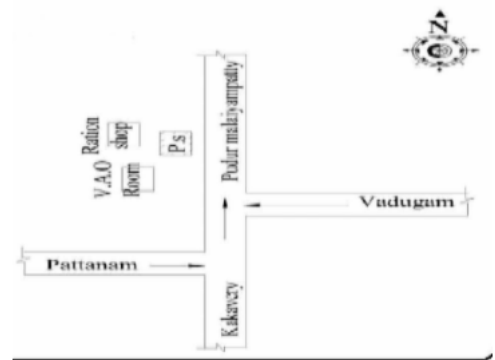

Google Map View

Polling Station Building Front View

Polling Station Front View

Cad View

Key MAP View

1 பெயர் : மாரியம்மாள் கணவர் பெயர் : முருகேசன் வீட்டு எண் : 1 வயது : 49 பாலினம் : பெண்	SXI0439091 Photo is available	2 பெயர் : மாரிமுத்து தந்தை பெயர் : கந்தசாமி வீட்டு எண் : 1-1 வயது : 81 பாலினம் : ஆண்	SXI0650002 Photo is available	3 பெயர் : சிந்தாமணி கணவர் பெயர் : மாரிமுத்து வீட்டு எண் : 1-1 வயது : 76 பாலினம் : பெண்	SXI0650010 Photo is available
4 பெயர் : அருள்முருகன் தந்தை பெயர் : முருகேசன் வீட்டு எண் : 1-12 வயது : 30 பாலினம் : ஆண்	SXI0901314 Photo is available	S 5 பெயர் : பார்த்திபன் தாயின் பெயர் : சமீதி வீட்டு எண் : 1-85 வயது : 30 பாலினம் : ஆண்	SXI0762989 Photo is available	S 6 பெயர் : கௌதமன் தந்தை பெயர் : கோயி வீட்டு எண் : 1-125 வயது : 31 பாலினம் : ஆண்	SXI0650036 Photo is available
7 பெயர் : கலையரசன் தந்தை பெயர் : சண்முகம் வீட்டு எண் : 1-198 வயது : 23 பாலினம் : ஆண்	SXI2121069 Photo is available	8 பெயர் : கவியரசன் தந்தை பெயர் : சண்முகம் வீட்டு எண் : 1-198 வயது : 21 பாலினம் : ஆண்	SXI2121101 Photo is available	# 9 பெயர் : பன்னீர்செல்வம் தந்தை பெயர் : கந்தசாமி வீட்டு எண் : 2/75 வயது : 56 பாலினம் : ஆண்	SXI1358605 Photo is available
# 10 பெயர் : ஆனந்தகுமார் தந்தை பெயர் : பன்னீர்செல்வம் வீட்டு எண் : 2/75 வயது : 36 பாலினம் : ஆண்	SXI0126425 Photo is available	11 பெயர் : சஞ்சீத் குமார் தந்தை பெயர் : முத்து வீட்டு எண் : 2 வயது : 19 பாலினம் : ஆண்	SXI2199289 Photo is available	12 பெயர் : சரோஜா கணவர் பெயர் : இராஜகோபாலன் வீட்டு எண் : 2-2 வயது : 61 பாலினம் : பெண்	SXI0145052 Photo is available
13 பெயர் : உதயகுமார் தந்தை பெயர் : இராஜகோபாலன் வீட்டு எண் : 2-2 வயது : 45 பாலினம் : ஆண்	SXI0145060 Photo is available	14 பெயர் : மாறாயி கணவர் பெயர் : கந்தன் வீட்டு எண் : 2-3 வயது : 87 பாலினம் : பெண்	FQV1908631 Photo is available	15 பெயர் : பாலசுப்பிரமணியன் தந்தை பெயர் : கந்தன் வீட்டு எண் : 2-3 வயது : 71 பாலினம் : ஆண்	SXI1358613 Photo is available
16 பெயர் : கதிர்வேல் தந்தை பெயர் : பாலசுப்ரமணியன் வீட்டு எண் : 2/3 வயது : 39 பாலினம் : ஆண்	FQV1909241 Photo is available	17 பெயர் : பொன்னம்மாள் கணவர் பெயர் : கந்தசாமி வீட்டு எண் : 2-4 வயது : 81 பாலினம் : பெண்	SXI1358639 Photo is available	18 பெயர் : முருகேசன் தந்தை பெயர் : அப்பாவு வீட்டு எண் : 2-4 வயது : 57 பாலினம் : ஆண்	SXI1358647 Photo is available
19 பெயர் : செல்வி கணவர் பெயர் : முருகேசன் வீட்டு எண் : 2-4 வயது : 55 பாலினம் : பெண்	SXI1358654 Photo is available	20 பெயர் : சந்திரன் தந்தை பெயர் : கந்தசாமி வீட்டு எண் : 2-4 வயது : 52 பாலினம் : ஆண்	SXI1358662 Photo is available	21 பெயர் : மலர் கணவர் பெயர் : சந்திரன் வீட்டு எண் : 2-4 வயது : 46 பாலினம் : பெண்	FQV1909514 Photo is available
22 பெயர் : பெருமாள் தந்தை பெயர் : முருகேசன் வீட்டு எண் : 2-4 வயது : 35 பாலினம் : ஆண்	SXI0191056 Photo is available	23 பெயர் : சுகன்யா கணவர் பெயர் : பெருமாள் வீட்டு எண் : 2-4 வயது : 33 பாலினம் : பெண்	SXI0357749 Photo is available	24 பெயர் : பூவரசன் தந்தை பெயர் : சந்திரன் வீட்டு எண் : 2/4 வயது : 28 பாலினம் : ஆண்	SXI1082791 Photo is available
25 பெயர் : பிரேமலதா கணவர் பெயர் : பூவரசன் வீட்டு எண் : 2/4 வயது : 26 பாலினம் : பெண்	SXI1065507 Photo is available	26 பெயர் : பூமணி தந்தை பெயர் : சந்திரன் வீட்டு எண் : 2/4 வயது : 25 பாலினம் : ஆண்	SXI1898519 Photo is available	27 பெயர் : கௌசல்யா தந்தை பெயர் : முருகேசன் வீட்டு எண் : 2/4 வயது : 22 பாலினம் : பெண்	SXI2109577 Photo is available
28 பெயர் : சந்தியா சந்திரன் தந்தை பெயர் : சந்திரன் வீட்டு எண் : 2/4 வயது : 21 பாலினம் : பெண்	SXI2165298 Photo is available	29 பெயர் : பெருமாயி கணவர் பெயர் : ராமன் வீட்டு எண் : 2-5 வயது : 81 பாலினம் : பெண்	SXI1358670 Photo is available	30 பெயர் : மணி கணவர் பெயர் : பெரியசாமி வீட்டு எண் : 2-5 வயது : 59 பாலினம் : பெண்	FQV1909118 Photo is available