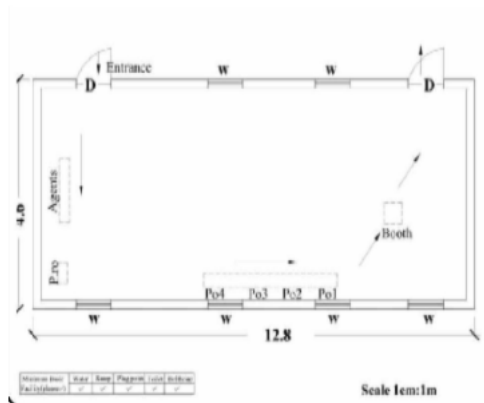

Google Map View

Polling Station Building Front View

Polling Station Front View

Cad View

Key MAP View

1 பெயர் : மாரியம்மாள் கணவர் பெயர் : முருகேசன் வீட்டு எண் : 1 வயது : 49 பாலினம் : பெண்	SXI0439091 Photo is available	2 பெயர் : மாரிமுத்து தந்தை பெயர் : கந்தசாமி வீட்டு எண் : 1-1 வயது : 81 பாலினம் : ஆண்	SXI0650002 Photo is available	3 பெயர் : சிந்தாமணி கணவர் பெயர் : மாரிமுத்து வீட்டு எண் : 1-1 வயது : 76 பாலினம் : பெண்	SXI0650010 Photo is available
4 பெயர் : அருள்முருகன் தந்தை பெயர் : முருகேசன் வீட்டு எண் : 1-12 வயது : 30 பாலினம் : ஆண்	SXI0901314 Photo is available	S 5 பெயர் : பார்த்திபன் தாயின் பெயர் : சமீதி வீட்டு எண் : 1-85 வயது : 30 பாலினம் : ஆண்	SXI0762989 Photo is available	S 6 பெயர் : கௌதமன் தந்தை பெயர் : கோயி வீட்டு எண் : 1-125 வயது : 31 பாலினம் : ஆண்	SXI0650036 Photo is available
7 பெயர் : கலையரசன் தந்தை பெயர் : சண்முகம் வீட்டு எண் : 1-198 வயது : 23 பாலினம் : ஆண்	SXI2121069 Photo is available	8 பெயர் : கவியரசன் தந்தை பெயர் : சண்முகம் வீட்டு எண் : 1-198 வயது : 21 பாலினம் : ஆண்	SXI2121101 Photo is available	# 9 பெயர் : பன்னீர்செல்வம் தந்தை பெயர் : கந்தசாமி வீட்டு எண் : 2/75 வயது : 56 பாலினம் : ஆண்	SXI1358605 Photo is available
# 10 பெயர் : ஆனந்தகுமார் தந்தை பெயர் : பன்னீர்செல்வம் வீட்டு எண் : 2/75 வயது : 36 பாலினம் : ஆண்	SXI0126425 Photo is available	11 பெயர் : சஞ்சீத் குமார் தந்தை பெயர் : முத்து வீட்டு எண் : 2 வயது : 19 பாலினம் : ஆண்	SXI2199289 Photo is available	12 பெயர் : சரோஜா கணவர் பெயர் : இராஜகோபாலன் வீட்டு எண் : 2-2 வயது : 61 பாலினம் : பெண்	SXI0145052 Photo is available
13 பெயர் : உதயகுமார் தந்தை பெயர் : இராஜகோபாலன் வீட்டு எண் : 2-2 வயது : 45 பாலினம் : ஆண்	SXI0145060 Photo is available	14 பெயர் : மாறாயி கணவர் பெயர் : கந்தன் வீட்டு எண் : 2-3 வயது : 87 பாலினம் : பெண்	FQV1908631 Photo is available	15 பெயர் : பாலசுப்பிரமணியன் தந்தை பெயர் : கந்தன் வீட்டு எண் : 2-3 வயது : 71 பாலினம் : ஆண்	SXI1358613 Photo is available
16 பெயர் : கதிர்வேல் தந்தை பெயர் : பாலசுப்ரமணியன் வீட்டு எண் : 2/3 வயது : 39 பாலினம் : ஆண்	FQV1909241 Photo is available	17 பெயர் : பொன்னம்மாள் கணவர் பெயர் : கந்தசாமி வீட்டு எண் : 2-4 வயது : 81 பாலினம் : பெண்	SXI1358639 Photo is available	18 பெயர் : முருகேசன் தந்தை பெயர் : அப்பாவு வீட்டு எண் : 2-4 வயது : 57 பாலினம் : ஆண்	SXI1358647 Photo is available
19 பெயர் : செல்வி கணவர் பெயர் : முருகேசன் வீட்டு எண் : 2-4 வயது : 55 பாலினம் : பெண்	SXI1358654 Photo is available	20 பெயர் : சந்திரன் தந்தை பெயர் : கந்தசாமி வீட்டு எண் : 2-4 வயது : 52 பாலினம் : ஆண்	SXI1358662 Photo is available	21 பெயர் : மலர் கணவர் பெயர் : சந்திரன் வீட்டு எண் : 2-4 வயது : 46 பாலினம் : பெண்	FQV1909514 Photo is available
22 பெயர் : பெருமாள் தந்தை பெயர் : முருகேசன் வீட்டு எண் : 2-4 வயது : 35 பாலினம் : ஆண்	SXI0191056 Photo is available	23 பெயர் : சுகன்யா கணவர் பெயர் : பெருமாள் வீட்டு எண் : 2-4 வயது : 33 பாலினம் : பெண்	SXI0357749 Photo is available	24 பெயர் : பூவரசன் தந்தை பெயர் : சந்திரன் வீட்டு எண் : 2/4 வயது : 28 பாலினம் : ஆண்	SXI1082791 Photo is available
25 பெயர் : பிரேமலதா கணவர் பெயர் : பூவரசன் வீட்டு எண் : 2/4 வயது : 26 பாலினம் : பெண்	SXI1065507 Photo is available	26 பெயர் : பூமணி தந்தை பெயர் : சந்திரன் வீட்டு எண் : 2/4 வயது : 25 பாலினம் : ஆண்	SXI1898519 Photo is available	27 பெயர் : கௌசல்யா தந்தை பெயர் : முருகேசன் வீட்டு எண் : 2/4 வயது : 22 பாலினம் : பெண்	SXI2109577 Photo is available
28 பெயர் : சந்தியா சந்திரன் தந்தை பெயர் : சந்திரன் வீட்டு எண் : 2/4 வயது : 21 பாலினம் : பெண்	SXI2165298 Photo is available	29 பெயர் : பெருமாயி கணவர் பெயர் : ராமன் வீட்டு எண் : 2-5 வயது : 81 பாலினம் : பெண்	SXI1358670 Photo is available	30 பெயர் : மணி கணவர் பெயர் : பெரியசாமி வீட்டு எண் : 2-5 வயது : 59 பாலினம் : பெண்	FQV1909118 Photo is available