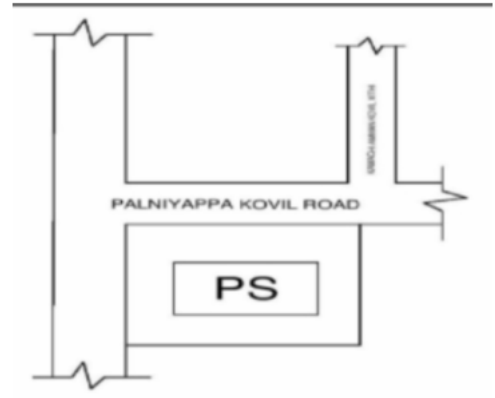

Cad View

Key MAP View