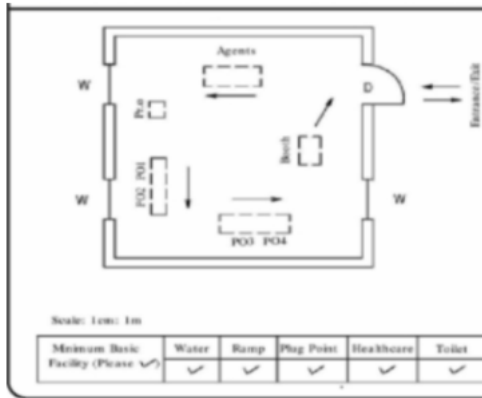

Google Map View

Polling Station Building Front View

Polling Station Front View

Cad View

Key MAP View

1 பெயர் : செங்கோடு தந்தை பெயர்: சின்னுசாமி வீட்டு எண் : 1-11 வயது : 71 பாலினம் : ஆண் Photo is available	ZWI0376020	2 பெயர் : மஹீலா கணவர் பெயர்: சதீஷ்குமார் வீட்டு எண் : 2-27 வயது : 23 பாலினம் : பெண் Photo is available	ZWI2019362	3 பெயர் : சூர்யா தந்தை பெயர்: சிவக்குமார் வீட்டு எண் : 4-1 வயது : 28 பாலினம் : ஆண் Photo is available	ZWI1870732
4 பெயர் : பிரியா கணவர் பெயர்: சூர்யா வீட்டு எண் : 4-1 வயது : 27 பாலினம் : பெண் Photo is available	ZWI1927821	5 பெயர் : வாசுகி கணவர் பெயர்: கிருஷ்ணன் வீட்டு எண் : 4-2 வயது : 58 பாலினம் : பெண் Photo is available	ZWI1377100	6 பெயர் : செங்கோட்டையன் தந்தை பெயர்: ராமசாமிகவுண்டர் வீட்டு எண் : 4-3 வயது : 66 பாலினம் : ஆண் Photo is available	ZWI1377126
7 பெயர் : மணிகண்டன் தந்தை பெயர்: செங்கோட்டையன் வீட்டு எண் : 4-3 வயது : 48 பாலினம் : ஆண் Photo is available	CVM3058286	8 பெயர் : ரஜினி தந்தை பெயர்: சண்முகம் வீட்டு எண் : 4-3 வயது : 41 பாலினம் : ஆண் Photo is available	ZWI0469569	9 பெயர் : ராஜலட்சுமி கணவர் பெயர்: மணிமுத்து வீட்டு எண் : 4-3E வயது : 71 பாலினம் : பெண் Photo is available	CVM2635506
10 பெயர் : சக்திவேல் தந்தை பெயர்: மாணிக்கம் வீட்டு எண் : 4-4 வயது : 53 பாலினம் : ஆண் Photo is available	CVM1418755	11 பெயர் : முருகேசன் தந்தை பெயர்: மாணிக்கம் வீட்டு எண் : 4-4 வயது : 51 பாலினம் : ஆண் Photo is available	CVM1418250	12 பெயர் : சரஸ்வதி கணவர் பெயர்: முருகேசன் வீட்டு எண் : 4-4 வயது : 42 பாலினம் : பெண் Photo is available	CVM2635498
13 பெயர் : மணிகண்டன் தந்தை பெயர்: கிருஷ்ணன் வீட்டு எண் : 4-4 வயது : 42 பாலினம் : ஆண் Photo is available	ZWI0469254	14 பெயர் : லோகாம்பாள் கணவர் பெயர்: மணிகண்டன் வீட்டு எண் : 4-4 வயது : 40 பாலினம் : பெண் Photo is available	ZWI0840330	15 பெயர் : பாப்பாத்தி கணவர் பெயர்: பழனிவேல் வீட்டு எண் : 4-5 வயது : 71 பாலினம் : பெண் Photo is available	ZWI1377159
16 பெயர் : தினேஷ்குமார் தந்தை பெயர்: முருகேசன் வீட்டு எண் : 4-5 வயது : 20 பாலினம் : ஆண் Photo is available	ZWI2148948	17 பெயர் : வளர்மதி கணவர் பெயர்: மணிமுத்து வீட்டு எண் : 4-5A வயது : 44 பாலினம் : பெண் Photo is available	ZWI0664458	18 பெயர் : ஆறுமுகம் தந்தை பெயர்: ராமசாமி வீட்டு எண் : 4-6 வயது : 56 பாலினம் : ஆண் Photo is available	ZWI0034348
19 பெயர் : சித்ரா கணவர் பெயர்: கிருஷ்ணன் வீட்டு எண் : 4-6 வயது : 55 பாலினம் : பெண் Photo is available	ZWI0034363	20 பெயர் : சதாசிவம் தந்தை பெயர்: செங்கோடன் வீட்டு எண் : 4-6 வயது : 50 பாலினம் : ஆண் Photo is available	CVM2636017	21 பெயர் : அம்பிகா கணவர் பெயர்: சதாசிவம் வீட்டு எண் : 4/6 வயது : 42 பாலினம் : பெண் Photo is available	CVM2636009
22 பெயர் : கலையரசி கணவர் பெயர்: ஆறுமுகம் வீட்டு எண் : 4-6 வயது : 41 பாலினம் : பெண் Photo is available	ZWI0034355	23 பெயர் : தினேஷ்குமார் தந்தை பெயர்: ஆறுமுகம் வீட்டு எண் : 4-6 வயது : 32 பாலினம் : ஆண் Photo is available	ZWI0664417	24 பெயர் : ரம்யா கணவர் பெயர்: தினேஷ்குமார் வீட்டு எண் : 4-6 வயது : 31 பாலினம் : பெண் Photo is available	ZWI2145571
25 பெயர் : நவீன் தந்தை பெயர்: கிருஷ்ணன் வீட்டு எண் : 4-6 வயது : 28 பாலினம் : ஆண் Photo is available	ZWI0913210	26 பெயர் : பரத்வாஜ் தந்தை பெயர்: கோவிந்தராஜ் வீட்டு எண் : 4-6 வயது : 26 பாலினம் : ஆண் Photo is available	ZWI1874973	27 பெயர் : பிரியதர்சினி தந்தை பெயர்: சதாசிவம் வீட்டு எண் : 4-6 வயது : 24 பாலினம் : பெண் Photo is available	ZWI1875335
28 பெயர் : மாலினி கணவர் பெயர்: கோவிந்தராஜ் வீட்டு எண் : 4-6B வயது : 44 பாலினம் : பெண் Photo is available	CVM2635936	29 பெயர் : விக்னேஷ்ராஜ் தந்தை பெயர்: கோவிந்தராஜ் வீட்டு எண் : 4-6B வயது : 29 பாலினம் : ஆண் Photo is available	ZWI0786640	30 பெயர் : வெண்ணிலா கணவர் பெயர்: இராமசாமி வீட்டு எண் : 4-7 வயது : 51 பாலினம் : பெண் Photo is available	ZWI1377175