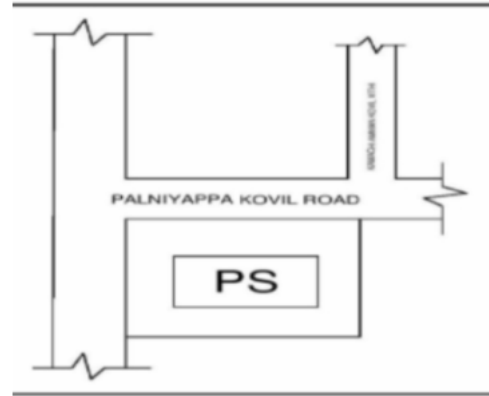

Cad View

Key MAP View