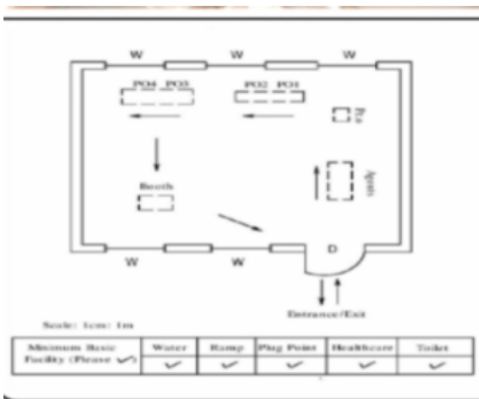

Google Map View

Polling Station Building Front View

Polling Station Front View

Cad View

Key MAP View

1 பெயர் : நடராசன் தந்தை பெயர்: பெரியசாமி வீட்டு எண் : 1 வயது : 51 பாலினம் : ஆண் Photo is available	ZWI0881300	2 பெயர் : சித்ரா தந்தை பெயர்: நடராசன் வீட்டு எண் : 1 வயது : 49 பாலினம் : பெண் Photo is available	ZWI0881334	3 பெயர் : சந்திராசெல்வி தந்தை பெயர்: கருமலை வீட்டு எண் : 1 வயது : 43 பாலினம் : பெண் Photo is available	ZWI1948017
4 பெயர் : ராசம்மாள் க கணவர் பெயர்: கருப்பண்ணன் வீட்டு எண் : 1-15 வயது : 58 பாலினம் : பெண் Photo is available	ZWI0664904	5 பெயர் : ராசம்மாள் கணவர் பெயர்: மாணிக்கம் வீட்டு எண் : 1-31A வயது : 42 பாலினம் : பெண் Photo is available	ZWI0579664	6 பெயர் : சத்யா கணவர் பெயர்: வேல்முருகன் வீட்டு எண் : 2/10,SETTURPATTI வயது : 43 பாலினம் : பெண் Photo is available	ZWI0579672
7 பெயர் : தமிழரசன் தந்தை பெயர்: செங்கோட்டையன் வீட்டு எண் : 2-48 வயது : 31 பாலினம் : ஆண் Photo is available	ZWI0579490	8 பெயர் : சரவணன் தந்தை பெயர்: முத்து வீட்டு எண் : 2-162 வயது : 31 பாலினம் : ஆண் Photo is available	ZWI0579409	9 பெயர் : ருக்குமணி கணவர் பெயர்: சுப்பன் வீட்டு எண் : 2-244 வயது : 42 பாலினம் : பெண் Photo is available	CVM2409944
10 பெயர் : சிவபிரகாசம் தந்தை பெயர்: அத்தியப்பன் வீட்டு எண் : 5 வயது : 48 பாலினம் : ஆண் Photo is available	ZWI0579607	11 பெயர் : சந்தோசம் கணவர் பெயர்: செல்வராஜ் வீட்டு எண் : 5 வயது : 41 பாலினம் : பெண் Photo is available	ZWI0579565	12 பெயர் : கமலம் கணவர் பெயர்: தேசிங் வீட்டு எண் : 9-2 வயது : 61 பாலினம் : பெண் Photo is available	CVM1417575
13 பெயர் : பிரகாஷ் தந்தை பெயர்: தேசிங்கு வீட்டு எண் : 9-2 வயது : 42 பாலினம் : ஆண் Photo is available	CVM2149607	14 பெயர் : சங்கீத் தந்தை பெயர்: ஜகநாதன் வீட்டு எண் : 9-2 வயது : 26 பாலினம் : ஆண் Photo is available	ZWI1087451	15 பெயர் : ராமசாமி இதரர் பெயர்: பெரியன் வீட்டு எண் : 9-3 வயது : 76 பாலினம் : ஆண் Photo is available	CVM1417682
16 பெயர் : சாரதா தந்தை பெயர்: ராமசாமி வீட்டு எண் : 9-3 வயது : 43 பாலினம் : பெண் Photo is available	CVM2143568	17 பெயர் : சத்தியமூர்த்தி தந்தை பெயர்: ராமசாமி வீட்டு எண் : 9-3 வயது : 42 பாலினம் : ஆண் Photo is available	CVM1130822	18 பெயர் : அகிலா கணவர் பெயர்: சத்தியமூர்த்தி வீட்டு எண் : 9-3 வயது : 36 பாலினம் : பெண் Photo is available	ZWI0664854
19 பெயர் : நிஜாமுதின் தந்தை பெயர்: அமான்னுல்லா வீட்டு எண் : 9-3 வயது : 33 பாலினம் : ஆண் Photo is available	ZWI0579573	20 பெயர் : செல்வராஜ் தந்தை பெயர்: குமார் வீட்டு எண் : 9-3A வயது : 43 பாலினம் : ஆண் Photo is available	CVM2148047	21 பெயர் : கோபிநாத் தந்தை பெயர்: மாதேஸ்வரன் வீட்டு எண் : 9/4 வயது : 33 பாலினம் : ஆண் Photo is available	ZWI0423228
22 பெயர் : விஸ்வநாதன் தந்தை பெயர்: மாதேஸ்வரன் வீட்டு எண் : 9-4 வயது : 30 பாலினம் : ஆண் Photo is available	ZWI0787192	23 பெயர் : நதியா கோ கணவர் பெயர்: கோபிநாத் வீட்டு எண் : 9/4 வயது : 30 பாலினம் : பெண் Photo is available	ZWI2194280	24 பெயர் : கணேசன் தந்தை பெயர்: கொழந்தவேல் வீட்டு எண் : 9-5 வயது : 67 பாலினம் : ஆண் Photo is available	ZWI1397488
25 பெயர் : தனம் கணவர் பெயர்: கணேசன் வீட்டு எண் : 9-5 வயது : 62 பாலினம் : பெண் Photo is available	ZWI1397496	26 பெயர் : பிரேமகுமாரி தந்தை பெயர்: கணேசன் வீட்டு எண் : 9-5 வயது : 38 பாலினம் : பெண் Photo is available	CVM2145225	27 பெயர் : சத்யவாணி தந்தை பெயர்: கணேசன் வீட்டு எண் : 9-5 வயது : 32 பாலினம் : பெண் Photo is available	ZWI0664862
28 பெயர் : பழனிவாசன் தந்தை பெயர்: கணேசன் வீட்டு எண் : 9-5 வயது : 25 பாலினம் : ஆண் Photo is available	ZWI1061522	29 பெயர் : கிருஷ்ணமூர்த்தி தந்தை பெயர்: கணபதி வீட்டு எண் : 9-6 வயது : 47 பாலினம் : ஆண் Photo is available	CVM2143006	30 பெயர் : சிவக்குமார் தந்தை பெயர்: கந்தசாமி வீட்டு எண் : 9-7 வயது : 46 பாலினம் : ஆண் Photo is available	CVM1130814