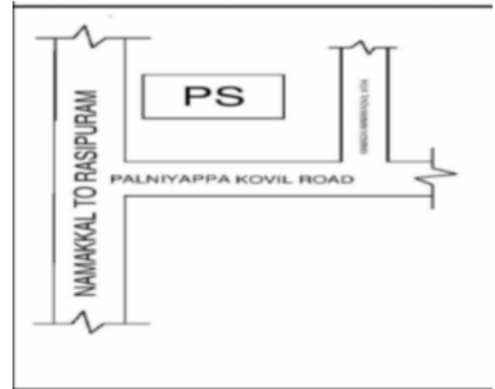

Cad View

Key MAP View