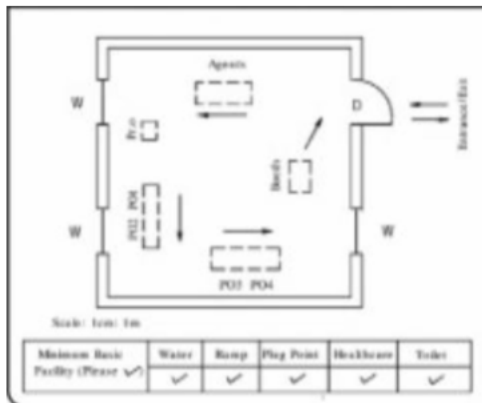

Google Map View

Polling Station Building Front View

Polling Station Front View

Cad View

Key MAP View

1 பெயர் : கண்ணன் தந்தை பெயர்: ராஜா வீட்டு எண் : 3/108 வயது : 21 பாலினம் : ஆண்	ZWI2124584 Photo is available	2 பெயர் : சூபிகா கணவர் பெயர்: ராஜவேல் வீட்டு எண் : 6-401e வயது : 25 பாலினம் : பெண்	ZWI2018794 Photo is available	3 பெயர் : செளந்திரராஜன் தந்தை பெயர்: செட்டி வீட்டு எண் : 7-3 வயது : 54 பாலினம் : ஆண்	CVM1227677 Photo is available
4 பெயர் : சாந்தி கணவர் பெயர்: சுந்தரம் வீட்டு எண் : 7-3 வயது : 48 பாலினம் : பெண்	CVM3252335 Photo is available	5 பெயர் : சுப்பிரமணியம் தந்தை பெயர்: ராமசாமிகவுண்டர் வீட்டு எண் : 7-4 வயது : 66 பாலினம் : ஆண்	ZWI1384668 Photo is available	6 பெயர் : ராசாமாள் கணவர் பெயர்: சுப்ரமணியம் வீட்டு எண் : 7-4 வயது : 56 பாலினம் : பெண்	ZWI1384676 Photo is available
7 பெயர் : மல்லிகா கணவர் பெயர்: கணபதி வீட்டு எண் : 7-5 வயது : 48 பாலினம் : பெண்	CVM1248038 Photo is available	8 பெயர் : காளியம்மாள் கணவர் பெயர்: வீரன் வீட்டு எண் : 7-6 வயது : 71 பாலினம் : பெண்	CVM3206513 Photo is available	9 பெயர் : வேலு தந்தை பெயர்: மாரிமுத்து வீட்டு எண் : 7-6 வயது : 56 பாலினம் : ஆண்	CVM2637031 Photo is available
10 பெயர் : சிவகாமி கணவர் பெயர்: வேலு வீட்டு எண் : 7-6 வயது : 51 பாலினம் : பெண்	CVM2637007 Photo is available	11 பெயர் : நஞ்சம்மாள் கணவர் பெயர்: செங்கோடன் வீட்டு எண் : 7-7 வயது : 84 பாலினம் : பெண்	ZWI1384684 Photo is available	12 பெயர் : கந்தசாமி தந்தை பெயர்: செங்கோடன் வீட்டு எண் : 7-7 வயது : 58 பாலினம் : ஆண்	ZWI1384692 Photo is available
13 பெயர் : மோகனவேல் தந்தை பெயர்: செங்கோட்டுவேல் வீட்டு எண் : 7-7 வயது : 55 பாலினம் : ஆண்	ZWI1384700 Photo is available	14 பெயர் : கமலம் கணவர் பெயர்: கந்தசாமி வீட்டு எண் : 7-7 வயது : 52 பாலினம் : பெண்	CVM1227339 Photo is available	15 பெயர் : ராஜா தந்தை பெயர்: சின்னப்பு வீட்டு எண் : 7-7 வயது : 41 பாலினம் : ஆண்	CVM3252392 Photo is available
16 பெயர் : நரேஷ் ச தந்தை பெயர்: செ சந்திரசேகர் வீட்டு எண் : 7/7 வயது : 24 பாலினம் : ஆண்	ZWI1968825 Photo is available	17 பெயர் : சக்திவேல் தந்தை பெயர்: இராஜேந்திரன் வீட்டு எண் : 7-8 வயது : 36 பாலினம் : ஆண்	ZWI0037515 Photo is available	18 பெயர் : துரைசாமி தந்தை பெயர்: பொயிண்ணகவுண்டர் வீட்டு எண் : 7-9 வயது : 68 பாலினம் : ஆண்	ZWI1384759 Photo is available
19 பெயர் : பூமணி கணவர் பெயர்: துரைசாமி வீட்டு எண் : 7-9 வயது : 59 பாலினம் : பெண்	ZWI1384767 Photo is available	20 பெயர் : மாதேஸ்வரன் தந்தை பெயர்: குழந்தைவேல்கவுண்டர் வீட்டு எண் : 7-9 வயது : 58 பாலினம் : ஆண்	CVM3206521 Photo is available	21 பெயர் : ராசு தந்தை பெயர்: ராமசாமி வீட்டு எண் : 7-10 வயது : 70 பாலினம் : ஆண்	ZWI1384775 Photo is available
22 பெயர் : மணி கணவர் பெயர்: ராசு வீட்டு எண் : 7-10 வயது : 66 பாலினம் : பெண்	ZWI1384783 Photo is available	23 பெயர் : தருண்ராஜ் தந்தை பெயர்: அண்ணாதுரை வீட்டு எண் : 7-10 வயது : 34 பாலினம் : ஆண்	ZWI0182915 Photo is available	24 பெயர் : பிரியங்கா கணவர் பெயர்: தருண்ராஜ் வீட்டு எண் : 7/10 வயது : 23 பாலினம் : பெண்	ZWI2194470 Photo is available
25 பெயர் : சந்திரசேகர் தந்தை பெயர்: செங்கோட்டுவேல் வீட்டு எண் : 7-11 வயது : 51 பாலினம் : ஆண்	CVM2126068 Photo is available	26 பெயர் : மோகனபிரியா தந்தை பெயர்: கந்தசாமி வீட்டு எண் : 7-11B வயது : 31 பாலினம் : பெண்	ZWI0666610 Photo is available	27 பெயர் : தங்கம்மாள் கணவர் பெயர்: தன்னாசிநாடார் வீட்டு எண் : 7-12 வயது : 77 பாலினம் : பெண்	ZWI1384817 Photo is available
28 பெயர் : முத்துமணி தந்தை பெயர்: தன்னாசிநாடார் வீட்டு எண் : 7-12 வயது : 69 பாலினம் : ஆண்	ZWI1384825 Photo is available	29 பெயர் : கலைச்செல்வி கணவர் பெயர்: பாஸுப்பரமணியம் வீட்டு எண் : 7-13 வயது : 63 பாலினம் : பெண்	CVM1227693 Photo is available	30 பெயர் : தினேஷ் தாயின் பெயர்: கலைச்செல்வி வீட்டு எண் : 7-13 வயது : 40 பாலினம் : ஆண்	CVM3206570 Photo is available