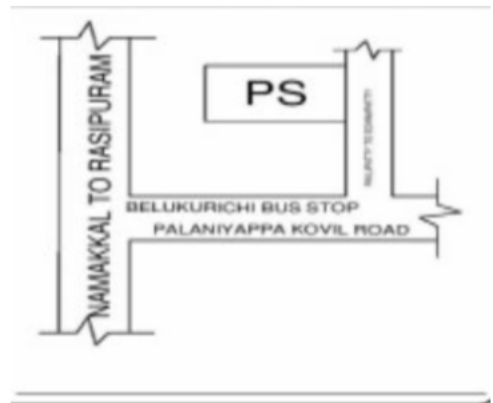

Key MAP View